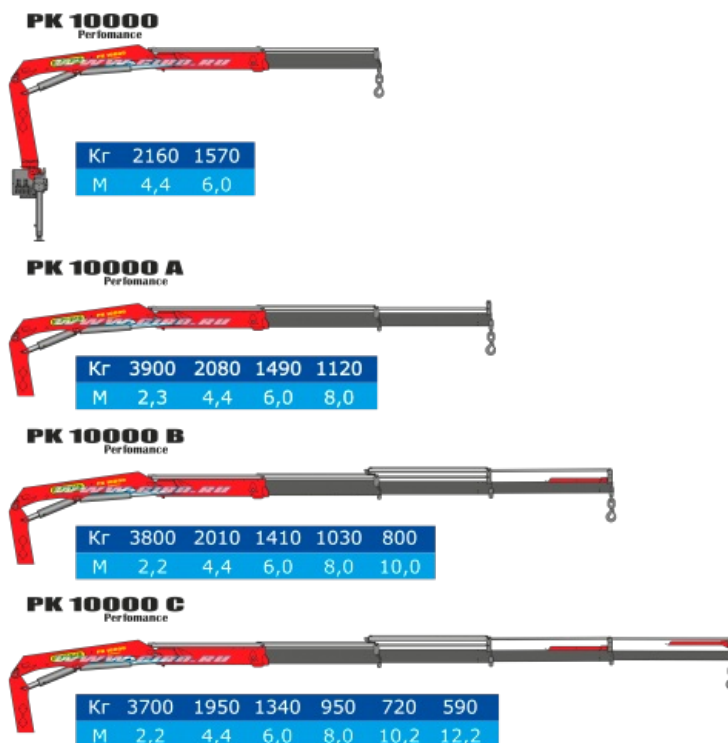

Бортовой автомобиль КамАЗ 43253 с РК 10000А

Артикул: 5485

Бортовой автомобиль на базе шасси КамАЗ 43253 с РК 10000А

Шасси КАМАЗ 43253 Евро 5

КМУ: РК10000

Технические характеристики кран-манипулятора Palfinger РК-10000А

Бортовой автомобиль КамАЗ 43253 с РК 10000А от производителя

Ознакомьтесь с характеристиками, размерами, подробным описанием, характеристиками и фото товаров. Помните, что фотографии на сайте могут отличаться от реального изображения.

Завод "ГИРД" предлагает купить Бортовой автомобиль КамАЗ 43253 с РК 10000А от производителя с доставкой по всей России. Подробнее по телефону [8\(800\)200-24-63](tel:8(800)200-24-63)

Доставка

Доставка нашей спецтехники может осуществляться следующими способами: