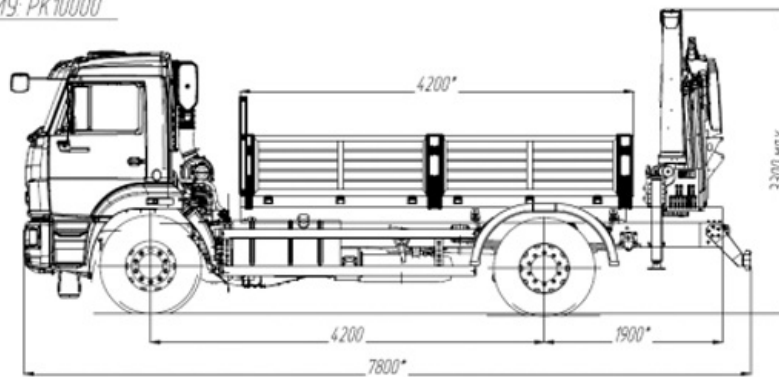

Бортовой автомобиль КамАЗ 43253 с РК 10000А

Артикул: 5485

Бортовой автомобиль на базе шасси КамАЗ 43253 с РК 10000А

Шасси КАМАЗ 43253 Евро 5

КМУ: РК10000

Технические характеристики кран-манипулятора Palfinger РК-10000А

Бортовой автомобиль КамАЗ 43253 с РК 10000А от производителя

Ознакомьтесь с характеристиками, размерами, подробным описанием, характеристиками и фото товаров. Помните, что фотографии на сайте могут отличаться от реального изображения.