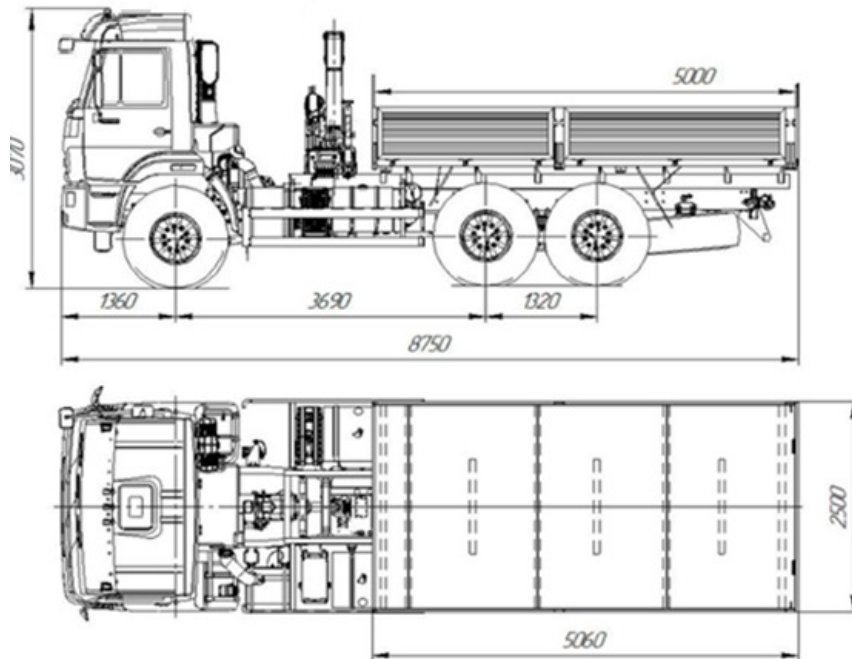

Бортовой автомобиль КамАЗ 43118-3027-50 с КМУ РК 15500А

Артикул: 4229

Схематический рисунок

Технические характеристики шасси

Параметры масс	
Масса перевозимого груза, кг	9 000
Снаряженная масса, кг	12 450
Полная масса, кг	21 600
Распределение нагрузки от автомобиля полной массы	
На передний мост, кг	5 800
На заднюю тележку, кг	15 800
Двигатель	
Модель	740.662-300 (ЕВРО-5)
Тип	дизельный с турбонаддувом, с промежуточным охлаждением наддувочного воздуха
Мощность, л. с.	300
Система питания	
Вместимость топливного бака, л	350 + 210

Коробка передач	
Модель	154
Тип	механическая, 9-ступенчатая
Колеса и шины	
Размер шин	425/85 R21
Кабина	
Тип	Расположенная над двигателем, Рестайлинговая, Без спального места Тахограф с блоком СКЗИ
Габаритные размеры грузовой платформы	
Длина грузовой платформы, мм	5000
Ширина, мм	2 500
Высота борта, мм	600

Крано-манипуляторная установка РК 15500

Технические характеристики РК 15500А

Грузовой момент, тм	14,1
Максимальный вылет стрелы (с механическими вставками), м	8,0
Грузоподъемность на максимальном вылете (с механическими вставками), кг	1 690

Угол поворота, град.	420
Усилие поворота с одинарным приводом, тм	1,8
Требуемое для монтажа пространство (станд.), м	0,81
Макс. Рабочее давление, бар	300
Общий вес, кг	1 769

Бортовой автомобиль КамАЗ 43118-3027-50 с КМУ РК 15500А от производителя