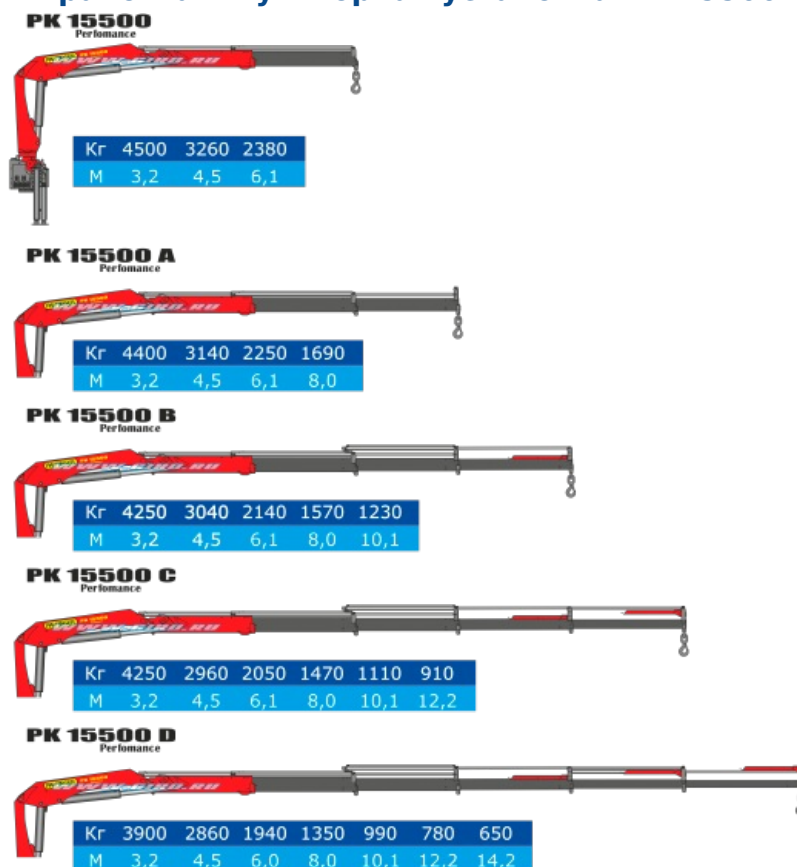

Бортовой автомобиль КамАЗ 43118-3027-50 с КМУ РК 15500А

Артикул: 4229

Схематический рисунок

Технические характеристики шасси

Параметры масс	
Масса перевозимого груза, кг	9 000
Снаряженная масса, кг	12 450
Полная масса, кг	21 600
Распределение нагрузки от автомобиля полной массы	
На передний мост, кг	5 800
На заднюю тележку, кг	15 800
Двигатель	
Модель	740.662-300 (ЕВРО-5)
Тип	дизельный с турбонаддувом, с промежуточным охлаждением наддувочного воздуха
Мощность, л. с.	300
Система питания	
Вместимость топливного бака, л	350 + 210

Коробка передач	
Модель	154
Тип	механическая, 9-ступенчатая
Колеса и шины	
Размер шин	425/85 R21
Кабина	
Тип	Расположенная над двигателем, Рестайлинговая, Без спального места Тахограф с блоком СКЗИ
Габаритные размеры грузовой платформы	
Длина грузовой платформы, мм	5000
Ширина, мм	2 500
Высота борта, мм	600

Крано-манипуляторная установка РК 15500

Технические характеристики РК 15500А

Грузовой момент, тм	14,1
Максимальный вылет стрелы (с механическими вставками), м	8,0
Грузоподъемность на максимальном вылете (с механическими вставками), кг	1 690