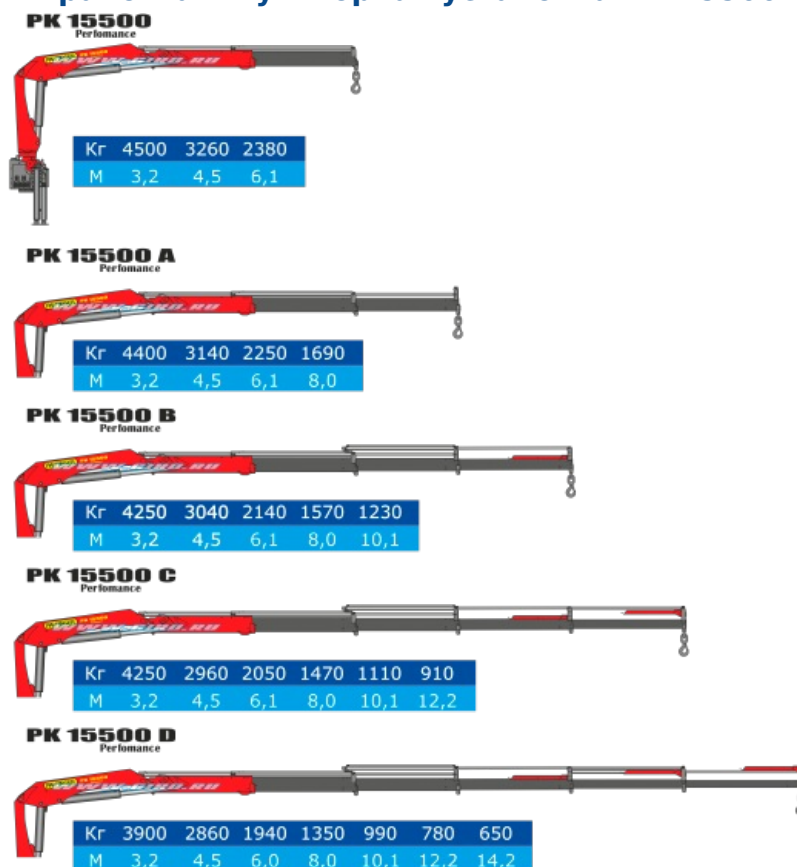

Коробка передач	
Модель	154
Тип	механическая, 9-ступенчатая
Колеса и шины	
Размер шин	425/85 R21
Кабина	
Тип	Расположенная над двигателем, Рестайлинговая, Без спального места Тахограф с блоком СКЗИ
Габаритные размеры грузовой платформы	
Длина грузовой платформы, мм	5000
Ширина, мм	2 500
Высота борта, мм	600

Крано-манипуляторная установка РК 15500

Технические характеристики РК 15500А

Грузовой момент, тм	14,1
Максимальный вылет стрелы (с механическими вставками), м	8,0
Грузоподъемность на максимальном вылете (с механическими вставками), кг	1 690