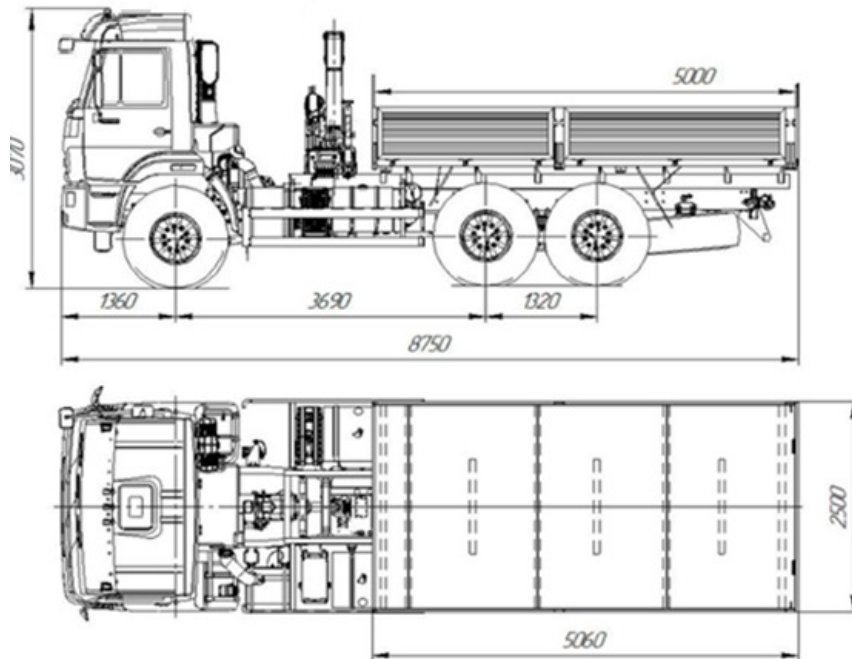

## Бортовой автомобиль КамАЗ 43118-3027-50 с КМУ РК 15500А

Артикул: 4229

### Схематический рисунок

### Технические характеристики шасси

Параметры масс	
Масса перевозимого груза, кг	9 000
Снаряженная масса, кг	12 450
Полная масса, кг	21 600
Распределение нагрузки от автомобиля полной массы	
На передний мост, кг	5 800
На заднюю тележку, кг	15 800
Двигатель	
Модель	740.662-300 (ЕВРО-5)
Тип	дизельный с турбонаддувом, с промежуточным охлаждением наддувочного воздуха
Мощность, л. с.	300
Система питания	
Вместимость топливного бака, л	350 + 210

Коробка передач	
Модель	154
Тип	механическая, 9-ступенчатая
Колеса и шины	
Размер шин	425/85 R21
Кабина	
Тип	Расположенная над двигателем, Рестайлинговая, Без спального места Тахограф с блоком СКЗИ
Габаритные размеры грузовой платформы	
Длина грузовой платформы, мм	5000
Ширина, мм	2 500
Высота борта, мм	600