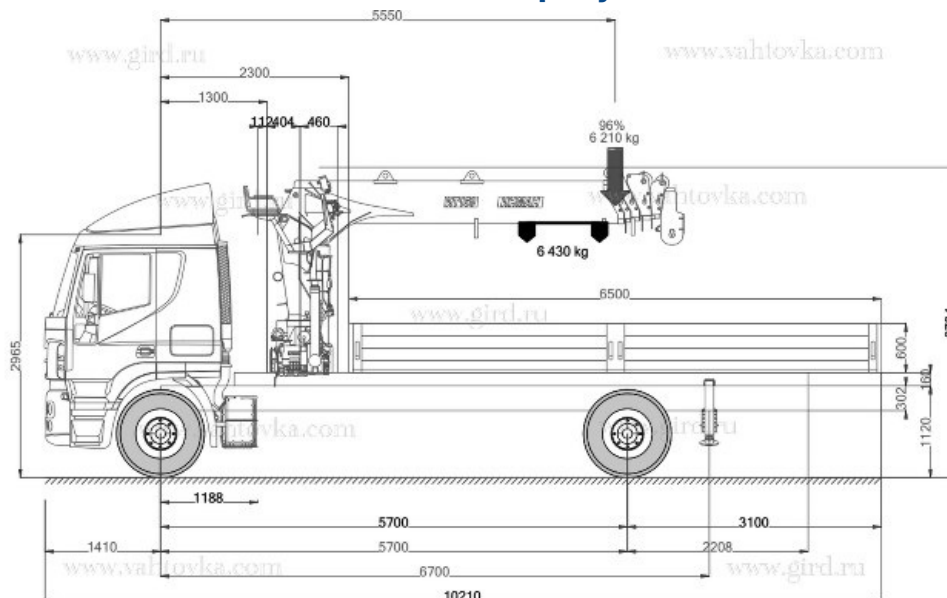

Iveco Stralis с КМУ ИТ-150

Артикул: 5103

Схематический рисунок

Технические характеристики шасси

Колесная формула	4x2
Колесная база	3800 мм
Полная масса	44 000 кг
Нагрузка на оси	7500 / 13000 кг
Двигатель	10,3 л / Euro 5
Мощность	420 л.с.
КПП	16МКПП
Кабина	ActiveTime (AT), 1 спальное место
Цвет	белый (стандарт) или по согласованию
Тормоза	дисковые
Категория ТС	С
Подвеска	рессорная / пневматическая
Топливный бак	800 л
Шины	315/70R22.5

Крано-манипуляторная установка ИТ-150

D	M	2,2	4,5	7,4	10,3	13,0	16,0	19,0
Кг max		7050	3000	1400	800	600	400	300

Количество гидравлических выдвижных секций	5 шт.
Грузовой момент	15,0 тм

Максимальная грузоподъемность	7 050 кг
Грузоподъемность на максимальном вылете	300 кг
Максимальный вылет стрелы	19,0 м
Максимальная высота подъема	19,5 м
Максимальная глубина опускания	19,5 м
Способ управления	Гидравлический
Угол поворота колонны	420 град.
Место управления	С сиденья
Транспортное положение опор	Вверх
Способ выдвижения опор	Гидравлический
Масса без гидронасоса и рабочей жидкости	2 900 кг
Производительность насоса	60 л/мин
Габаритные размеры в трансп. положении, мм	5 300××2 500××2 500