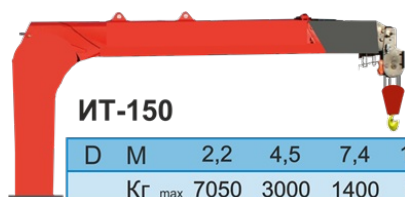

Iveco Stralis с КМУ ИТ-150

Артикул: 5103

Схематический рисунок

Технические характеристики шасси

Колесная формула	4x2
Колесная база	3800 мм
Полная масса	44 000 кг
Нагрузка на оси	7500 / 13000 кг
Двигатель	10,3 л / Euro 5
Мощность	420 л.с.
КПП	16МКПП
Кабина	ActiveTime (AT), 1 спальное место
Цвет	белый (стандарт) или по согласованию
Тормоза	дисковые
Категория ТС	С
Подвеска	рессорная / пневматическая
Топливный бак	800 л
Шины	315/70R22.5

Крано-манипуляторная установка ИТ-150

D	M	2,2	4,5	7,4	10,3	13,0	16,0	19,0
Кг max		7050	3000	1400	800	600	400	300

Количество гидравлических выдвижных секций	5 шт.
Грузовой момент	15,0 тм

Максимальная грузоподъемность	7 050 кг
Грузоподъемность на максимальном вылете	300 кг
Максимальный вылет стрелы	19,0 м
Максимальная высота подъема	19,5 м
Максимальная глубина опускания	19,5 м
Способ управления	Гидравлический
Угол поворота колонны	420 град.
Место управления	С сиденья
Транспортное положение опор	Вверх
Способ выдвижения опор	Гидравлический
Масса без гидронасоса и рабочей жидкости	2 900 кг
Производительность насоса	60 л/мин
Габаритные размеры в трансп. положении, мм	5 300××2 500××2 500