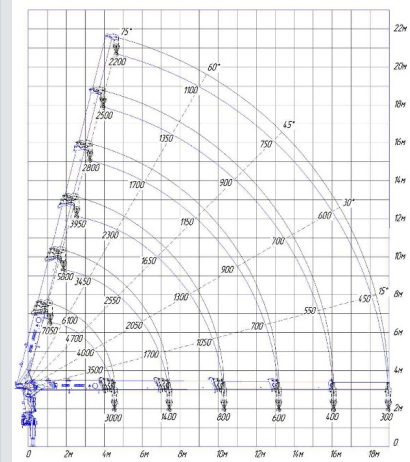

Iveco Stralis с КМУ ИТ-150

Артикул: 5103

Схематический рисунок

Технические характеристики шасси

Колесная формула	4x2
Колесная база	3800 мм
Полная масса	44 000 кг
Нагрузка на оси	7500 / 13000 кг
Двигатель	10,3 л / Euro 5
Мощность	420 л.с.
КПП	16МКПП
Кабина	ActiveTime (AT), 1 спальное место
Цвет	белый (стандарт) или по согласованию
Тормоза	дисковые
Категория ТС	С
Подвеска	рессорная / пневматическая
Топливный бак	800 л
Шины	315/70R22.5

Крано-манипуляторная установка ИТ-150

D	M	2,2	4,5	7,4	10,3	13,0	16,0	19,0
Кг max		7050	3000	1400	800	600	400	300

Количество гидравлических выдвижных секций	5 шт.
Грузовой момент	15,0 тм

Максимальная грузоподъемность	7 050 кг
Грузоподъемность на максимальном вылете	300 кг
Максимальный вылет стрелы	19,0 м
Максимальная высота подъема	19,5 м
Максимальная глубина опускания	19,5 м
Способ управления	Гидравлический
Угол поворота колонны	420 град.
Место управления	С сиденья
Транспортное положение опор	Вверх
Способ выдвижения опор	Гидравлический
Масса без гидронасоса и рабочей жидкости	2 900 кг
Производительность насоса	60 л/мин
Габаритные размеры в трансп. положении, мм	5 300××2 500××2 500