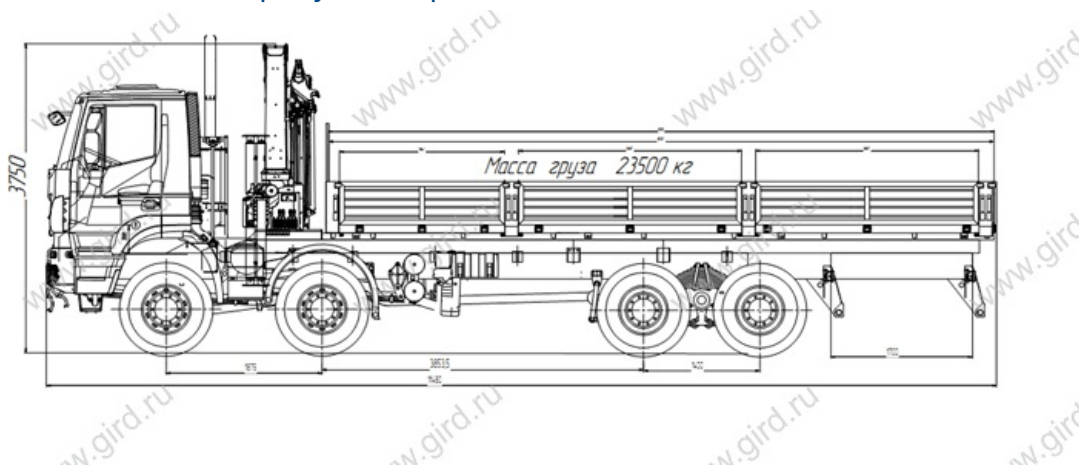

Iveco с КМУ РК 15500

Артикул: 3030

Схематический рисунок бортового автомобиля Iveco с КМУ РК 15500

Технические характеристики

| | |
|-----------------------------------|--|
| Базовое шасси | IVECO-AMT |
| Масса перевозимого груза, тн. | Не менее 17 |
| Колесная формула / тип привода | 8x8 / полный привод |
| Размеры борта (Д*Ш*В), мм | 8000*2456*600 |
| Кабина | Двухдверная, двухместная, без спального места |
| Двигатель | |
| марка | IVECO F3B (Cursor 13) (Евро-5) |
| тип | Дизельный, жидкостного охлаждения, с турбонаддувом |
| мощность двигателя л.с. | 450 |
| Количество цилиндров/расположение | 6 / рядное |
| Трансмиссия | ZF16S2220TO, механическая 16-ступ. Коробка передач |
| Раздаточная коробка | ТС 2200 |
| Тормозная система | Пневматическая, двухконтурная, ABS, EBL |

Крано-манипуляторная установка PALFINGER РК 15500А

Технические характеристики

| | |
|---|------------|
| Максимальный грузовой момент, тм | 14,1 |
| Максимальный вылет стрелы, м | 8 |
| Грузоподъемность на вылете стрелы 2,2 м., кг. | 6200 |
| Грузоподъемность на максимальном вылете стрелы, кг. | 1690 |
| Масса КМУ, кг | 1619--2170 |
| Опорная база, м | 4,6--5,6 |
| Угол поворота, град | 400 |
| Опоры гидравлические, с поворотом | 2 шт |
| Управление — с земли | 2 пульта |

Iveco с КМУ PK 15500 от производителя

Ознакомьтесь с характеристиками, размерами, подробным описанием, характеристиками и фото товаров. Помните, что фотографии на сайте могут отличаться от реального изображения.