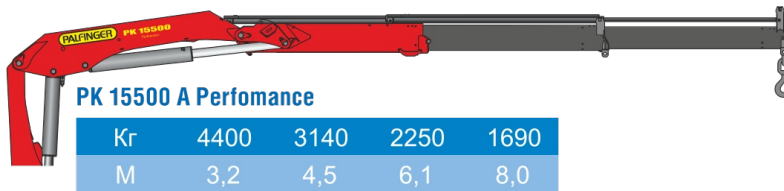

Iveco с КМУ РК 15500

Артикул: 3030

Схематический рисунок бортового автомобиля Iveco с КМУ РК 15500

Технические характеристики

Базовое шасси	IVECO-AMT
Масса перевозимого груза, тн.	Не менее 17
Колесная формула / тип привода	8x8 / полный привод
Размеры борта (Д*Ш*В), мм	8000*2456*600
Кабина	Двухдверная, двухместная, без спального места
Двигатель	
марка	IVECO F3B (Cursor 13) (Евро-5)
тип	Дизельный, жидкостного охлаждения, с турбонаддувом
мощность двигателя л.с.	450
Количество цилиндров/расположение	6 / рядное
Трансмиссия	ZF16S2220TO, механическая 16-ступ. Коробка передач
Раздаточная коробка	ТС 2200
Тормозная система	Пневматическая, двухконтурная, ABS, EBL

Крано-манипуляторная установка PALFINGER РК 15500А

Технические характеристики

Максимальный грузовой момент, тм	14,1
Максимальный вылет стрелы, м	8
Грузоподъемность на вылете стрелы 2,2 м., кг.	6200
Грузоподъемность на максимальном вылете стрелы, кг.	1690
Масса КМУ, кг	1619--2170
Опорная база, м	4,6--5,6
Угол поворота, град	400
Опоры гидравлические, с поворотом	2 шт
Управление — с земли	2 пульта

Iveco с КМУ PK 15500 от производителя

Ознакомьтесь с характеристиками, размерами, подробным описанием, характеристиками и фото товаров. Помните, что фотографии на сайте могут отличаться от реального изображения.