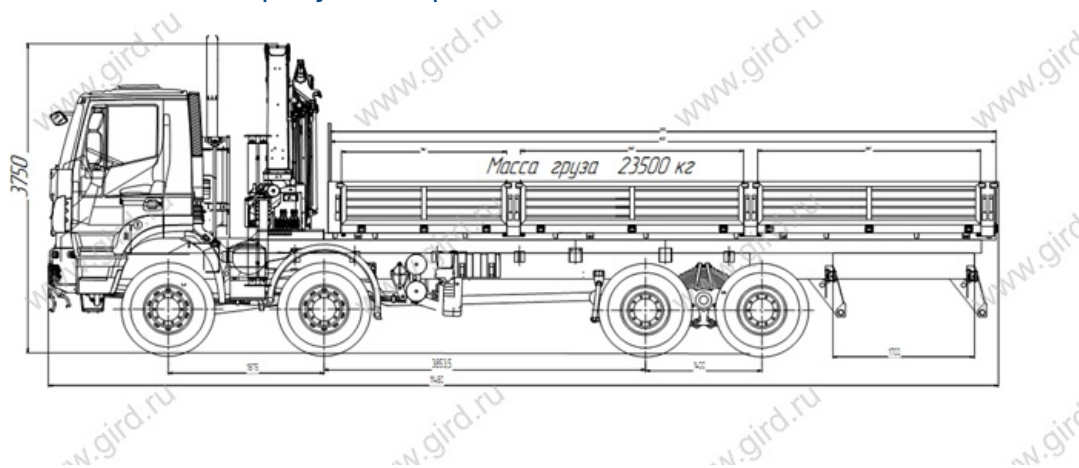

Iveco с КМУ РК 15500

Артикул: 3030

Схематический рисунок бортового автомобиля Iveco с КМУ РК 15500

Технические характеристики

Базовое шасси	IVECO-AMT
Масса перевозимого груза, тн.	Не менее 17
Колесная формула / тип привода	8x8 / полный привод
Размеры борта (Д*Ш*В), мм	8000*2456*600
Кабина	Двухдверная, двухместная, без спального места
Двигатель	
марка	IVECO F3B (Cursor 13) (Евро-5)
тип	Дизельный, жидкостного охлаждения, с турбонаддувом
мощность двигателя л.с.	450
Количество цилиндров/расположение	6 / рядное
Трансмиссия	ZF16S2220TO, механическая 16-ступ. Коробка передач
Раздаточная коробка	ТС 2200
Тормозная система	Пневматическая, двухконтурная, ABS, EBL

Крано-манипуляторная установка PALFINGER РК 15500А

Технические характеристики

Максимальный грузовой момент, тм	14,1
Максимальный вылет стрелы, м	8
Грузоподъемность на вылете стрелы 2,2 м., кг.	6200
Грузоподъемность на максимальном вылете стрелы, кг.	1690
Масса КМУ, кг	1619--2170
Опорная база, м	4,6--5,6
Угол поворота, град	400
Опоры гидравлические, с поворотом	2 шт
Управление — с земли	2 пульта