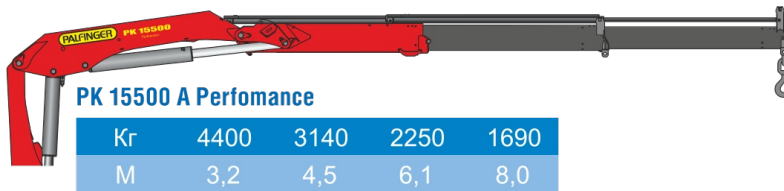

Iveco с КМУ РК 15500

Артикул: 3030

Схематический рисунок бортового автомобиля Iveco с КМУ РК 15500

Технические характеристики

| | |
|-----------------------------------|--|
| Базовое шасси | IVECO-AMT |
| Масса перевозимого груза, тн. | Не менее 17 |
| Колесная формула / тип привода | 8x8 / полный привод |
| Размеры борта (Д*Ш*В), мм | 8000*2456*600 |
| Кабина | Двухдверная, двухместная, без спального места |
| Двигатель | |
| марка | IVECO F3B (Cursor 13) (Евро-5) |
| тип | Дизельный, жидкостного охлаждения, с турбонаддувом |
| мощность двигателя л.с. | 450 |
| Количество цилиндров/расположение | 6 / рядное |
| Трансмиссия | ZF16S2220TO, механическая 16-ступ. Коробка передач |
| Раздаточная коробка | ТС 2200 |
| Тормозная система | Пневматическая, двухконтурная, ABS, EBL |

Крано-манипуляторная установка PALFINGER РК 15500А

Технические характеристики

| | |
|---|------------|
| Максимальный грузовой момент, тм | 14,1 |
| Максимальный вылет стрелы, м | 8 |
| Грузоподъемность на вылете стрелы 2,2 м., кг. | 6200 |
| Грузоподъемность на максимальном вылете стрелы, кг. | 1690 |
| Масса КМУ, кг | 1619--2170 |
| Опорная база, м | 4,6--5,6 |
| Угол поворота, град | 400 |
| Опоры гидравлические, с поворотом | 2 шт |
| Управление — с земли | 2 пульта |

Iveco с КМУ PK 15500 от производителя

Ознакомьтесь с характеристиками, размерами, подробным описанием, характеристиками и фото товаров. Помните, что фотографии на сайте могут отличаться от реального изображения.