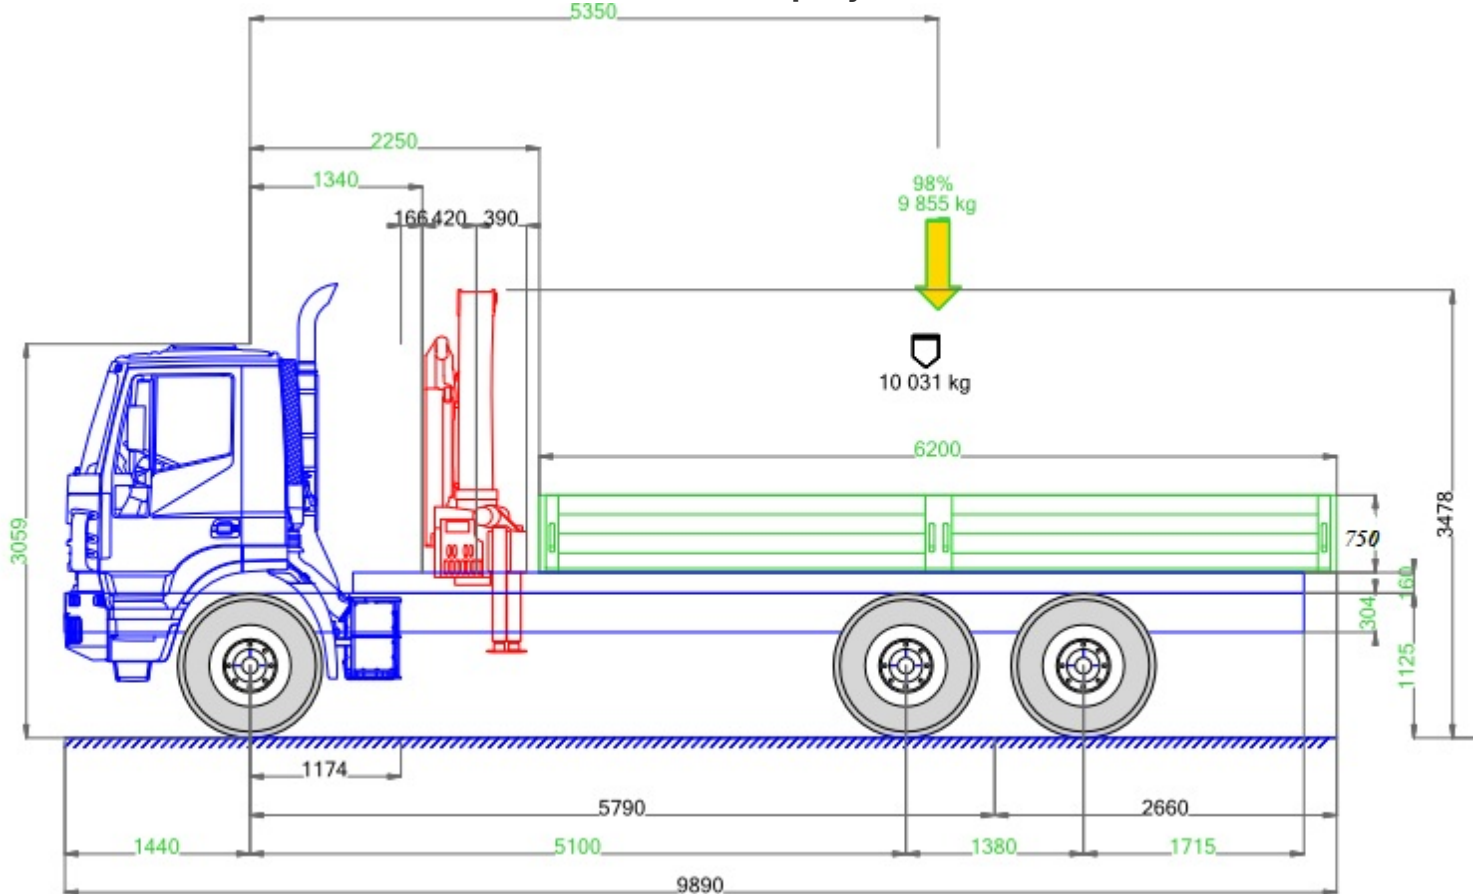

Бортовой автомобиль IVECO AT380T45W с КМУ PALFINGER PK 15500

Артикул: 5885

Схематический рисунок

Комплектация и описание

1	Шасси Ивеко AT380T45W	1 ШТ
	Количество мест	3 ШТ
2	Бортовая платформа 6200*2480*750 , левый, правый и задний борта откидные со ступенькой	1 ШТ
3	КМУ PALFINGER PK 15500 вылет стрелы 8,0 м, размах родных аутригеров 4600мм, КПП: ZF Счетчик моточасов	1 ШТ

Бортовой автомобиль IVECO AT380T45W с КМУ PALFINGER PK 15500 от производителя

Ознакомьтесь с характеристиками, размерами, подробным описанием, характеристиками и фото

товаров. Помните, что фотографии на сайте могут отличаться от реального изображения.