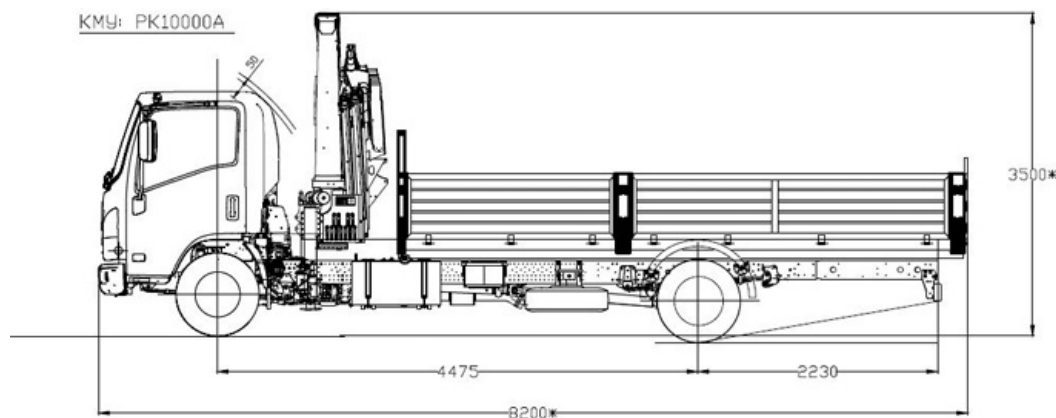

Автомобиль бортовой Isuzu с КМУ РК 10000А

Артикул: 5438

Схематический рисунок

** Размер для справок (уточняется при изготовлении)
Расположение оборудования является примерным, может корректироваться по месту.
В процессе производства допускаются изменения, не влияющие на функциональность и качество.*

Технические характеристики шасси

Габаритные размеры, мм:	
-длина	7 870
-ширина	2 115
-высота по кабине/по тенту	2 265
Колесная база, мм	4475
Колесная формула	4x2
Снаряженная масса, кг	от 2 950
Полная масса, кг	9500
Внутренние размеры платформы, мм:	
-длина	5300
-ширина	2500
-высота	600

Крано-манипуляторная установка 10000А

Автомобиль бортовой Isuzu с КМУ РК 10000А от производителя

Ознакомьтесь с характеристиками, размерами, подробным описанием, характеристиками и фото товаров. Помните, что фотографии на сайте могут отличаться от реального изображения.