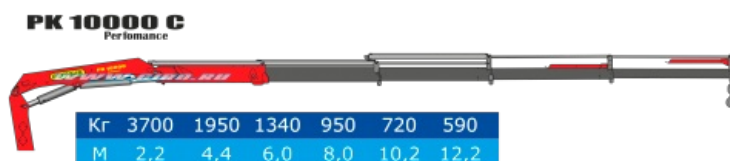

Автомобиль бортовой Isuzu с КМУ РК 10000А

Артикул: 5438

Схематический рисунок

* Размер для справок (уточняется при изготовлении)
Расположение оборудования является примерным, может корректироваться по месту.
В процессе производства допускаются изменения, не влияющие на функциональность и качество.

Технические характеристики шасси

Габаритные размеры, мм:	
-длина	7 870
-ширина	2 115
-высота по кабине/по тенту	2 265
Колесная база, мм	4475
Колесная формула	4x2
Снаряженная масса, кг	от 2 950
Полная масса, кг	9500
Внутренние размеры платформы, мм:	
-длина	5300
-ширина	2500
-высота	600

Крано-манипуляторная установка 10000А

Автомобиль бортовой Isuzu с КМУ РК 10000А от производителя

Ознакомьтесь с характеристиками, размерами, подробным описанием, характеристиками и фото товаров. Помните, что фотографии на сайте могут отличаться от реального изображения.