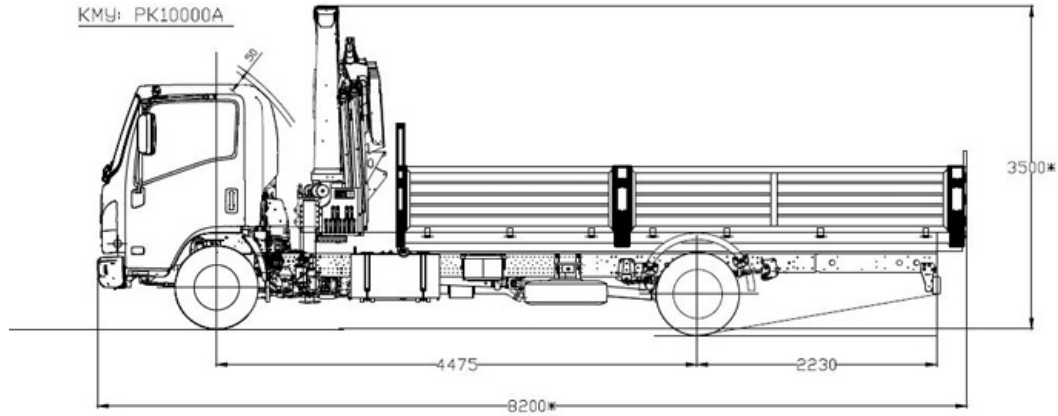

Автомобиль бортовой Isuzu с КМУ РК 10000А

Артикул: 5438

Схематический рисунок

* Размер для справок (уточняется при изготовлении)
Расположение оборудования является примерным, может корректироваться по месту.
В процессе производства допускаются изменения, не влияющие на функциональность и качество.

Технические характеристики шасси

Габаритные размеры, мм:	
-длина	7 870
-ширина	2 115
-высота по кабине/по тенту	2 265
Колесная база, мм	4475
Колесная формула	4x2
Снаряженная масса, кг	от 2 950
Полная масса, кг	9500
Внутренние размеры платформы, мм:	
-длина	5300
-ширина	2500
-высота	600

Крано-манипуляторная установка 10000А

Автомобиль бортовой Isuzu с КМУ РК 10000А от производителя

Ознакомьтесь с характеристиками, размерами, подробным описанием, характеристиками и фото товаров. Помните, что фотографии на сайте могут отличаться от реального изображения.