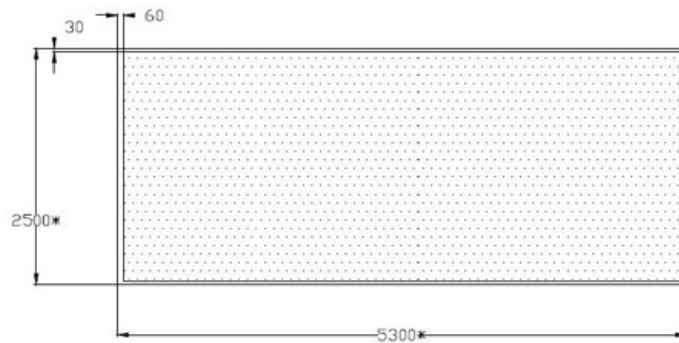

Автомобиль бортовой Isuzu с КМУ РК 10000А

Артикул: 5438

Схематический рисунок

* Размер для справок (уточняется при изготовлении)
Расположение оборудования является примерным, может корректироваться по месту.
В процессе производства допускаются изменения, не влияющие на функциональность и качество.

Технические характеристики шасси

Габаритные размеры, мм:	
-длина	7 870
-ширина	2 115
-высота по кабине/по тенту	2 265
Колесная база, мм	4475
Колесная формула	4x2
Снаряженная масса, кг	от 2 950
Полная масса, кг	9500
Внутренние размеры платформы, мм:	
-длина	5300
-ширина	2500
-высота	600