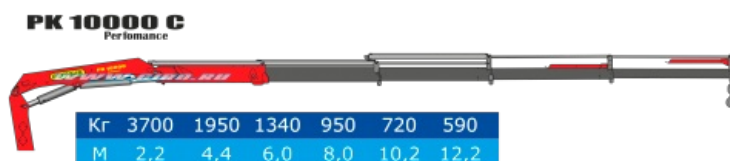

Автомобиль бортовой Isuzu с КМУ РК 10000А

Артикул: 5438

Схематический рисунок

** Размер для справок (уточняется при изготовлении)
Расположение оборудования является примерным, может корректироваться по месту.
В процессе производства допускаются изменения, не влияющие на функциональность и качество.*

Технические характеристики шасси

Габаритные размеры, мм:	
-длина	7 870
-ширина	2 115
-высота по кабине/по тенту	2 265
Колесная база, мм	4475
Колесная формула	4x2
Снаряженная масса, кг	от 2 950
Полная масса, кг	9500
Внутренние размеры платформы, мм:	
-длина	5300
-ширина	2500
-высота	600

Крано-манипуляторная установка 10000А

Автомобиль бортовой Isuzu с КМУ РК 10000А от производителя

Ознакомьтесь с характеристиками, размерами, подробным описанием, характеристиками и фото товаров. Помните, что фотографии на сайте могут отличаться от реального изображения.