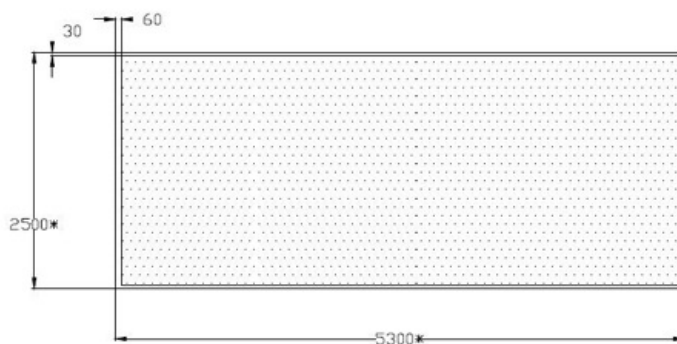

Автомобиль бортовой Isuzu с КМУ РК 10000А

Артикул: 5438

Схематический рисунок

** Размер для справок (уточняется при изготовлении)
Расположение оборудования является примерным, может корректироваться по месту.
В процессе производства допускаются изменения, не влияющие на функциональность и качество.*

Технические характеристики шасси

Габаритные размеры, мм:	
-длина	7 870
-ширина	2 115
-высота по кабине/по тенту	2 265
Колесная база, мм	4475
Колесная формула	4x2
Снаряженная масса, кг	от 2 950
Полная масса, кг	9500
Внутренние размеры платформы, мм:	
-длина	5300
-ширина	2500
-высота	600