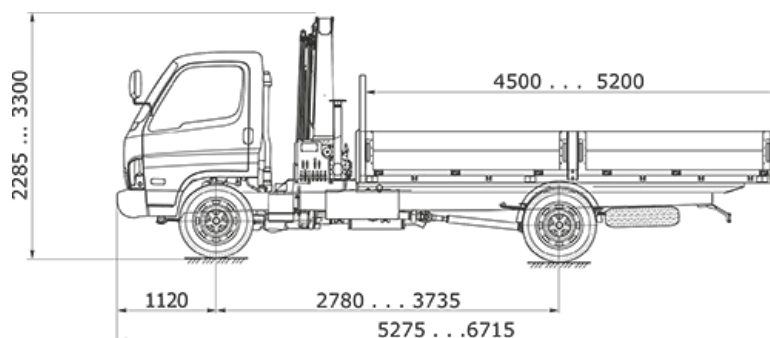

Hyundai HD-78 с КМУ Palfinger 6501

Схематический рисунок бортового автомобиля Hyundai HD-78 с КМУ Palfinger 6501

Технические характеристики Бортовой платформы на Hyundai HD78

Внутренние размеры платформы, мм:		
— длина	4500	5200
— ширина	2030	2170
— высота	600	600
Погрузочная высота, мм	1160	

Технические характеристики КМУ Palfinger 6500

Технические характеристики

Максимальный грузовой момент, тм	5,8
Масса КМУ, кг	708
Опорная база, м	3,0--5,0
Угол поворота, град	400
Опоры гидравлические, с поворотом	гидравлические, с поворотом
Управление — с земли	2 пульта с обеих сторон

Технические характеристики Hyundai HD-78

Кабина Hyundai HD-78	Стандартная	Стандартная	Полуторная
РАЗМЕРЫ (ММ)	.	.	.
Колёсная база	2780	3735	3735
Длина	5275	6715	6715
Ширина	2030	2170	2170
Высота	2335	2355	2355
Колея передних колес	1667	1667	1667
Колея задних колес	1495	1495	1495
Свес спереди, мм	1120	1120	1120
Свес сзади, мм	1375	1860	1860
Колёсная формула	4x2	4x2	4x2
Минимальный дорожный просвет	235	235	235
МАССА (КГ)	.	.	.
Снаряженная масса	2550	2575	2595
Максимально разрешённая масса	7500	7500	7500
Нагрузка на переднюю ось	2820	2820	2820
Нагрузка на заднюю ось	4680	4680	4680
ДВИГАТЕЛЬ	.	.	.
Модель	D4DD	D4DD	D4DD
Экологический стандарт	Euro III	Euro III	Euro III
Рабочий объём	3907	3907	3907
Максимальная мощность (л.с.)	140	140	140
Максимальный крутящий момент (кг*м)	38	38	38
Максимальная скорость км/ч	119	119	119