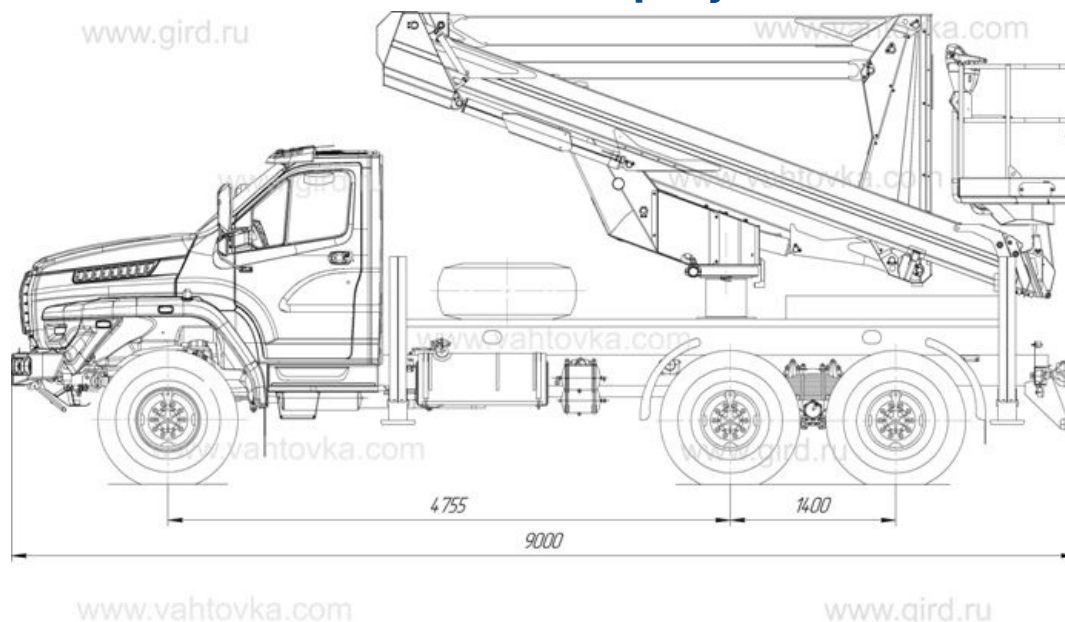

Palfinger P 280A на шасси Урал Next

Артикул: 3587

Схематический рисунок

Технические характеристики

Максимальная рабочая высота подъема	28,0 м.
Максимальный вылет	15 м.
Максимальная грузоподъемность корзины на вылете 12 м	230 кг
Грузоподъемность на максимальном вылете 15 м	120 кг
Угол поворота подъемника	370 град.
Угол поворота корзины	-90...+ 90 град.
Размер корзины	1,69 x 0,93 x 1,1 м
Материал изготовления подъемника	высокопрочная сталь

Palfinger P 280A на шасси Урал Next от производителя

Ознакомьтесь с характеристиками, размерами, подробным описанием, характеристиками и фото товаров. Помните, что фотографии на сайте могут отличаться от реального изображения.