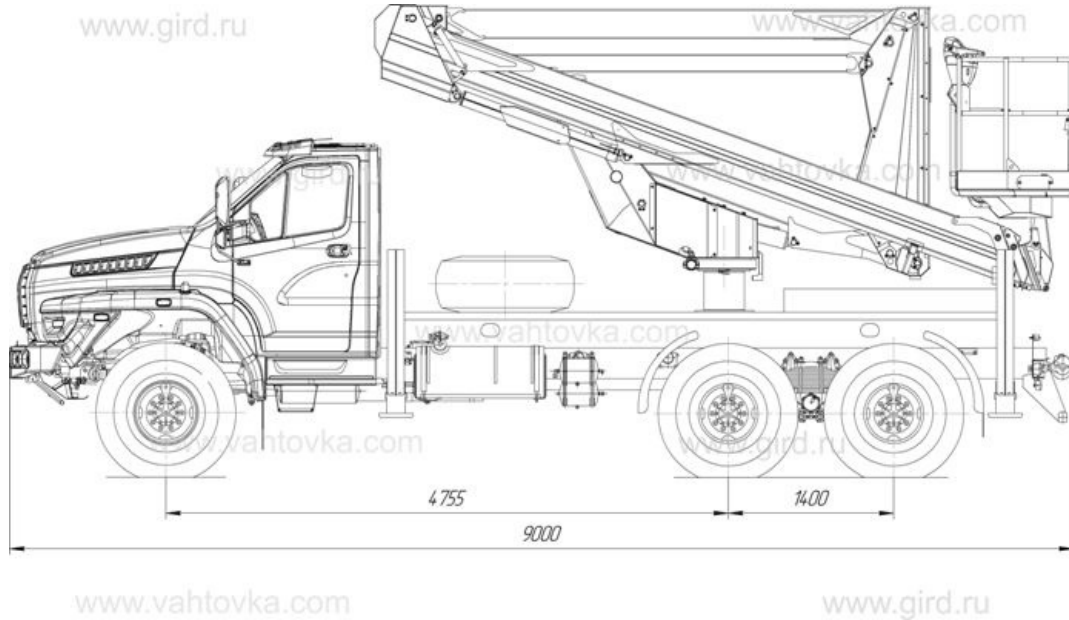

Palfinger P 280A на шасси Урал Next

Артикул: 3587

Схематический рисунок

Технические характеристики

Максимальная рабочая высота подъема	28,0 м.
Максимальный вылет	15 м.
Максимальная грузоподъемность корзины на вылете 12 м	230 кг
Грузоподъемность на максимальном вылете 15 м	120 кг
Угол поворота подъемника	370 град.
Угол поворота корзины	-90...+ 90 град.
Размер корзины	1,69 x 0,93 x 1,1 м
Материал изготовления подъемника	высокопрочная сталь

Palfinger P 280A на шасси Урал Next от производителя

Ознакомьтесь с характеристиками, размерами, подробным описанием, характеристиками и фото товаров. Помните, что фотографии на сайте могут отличаться от реального изображения.