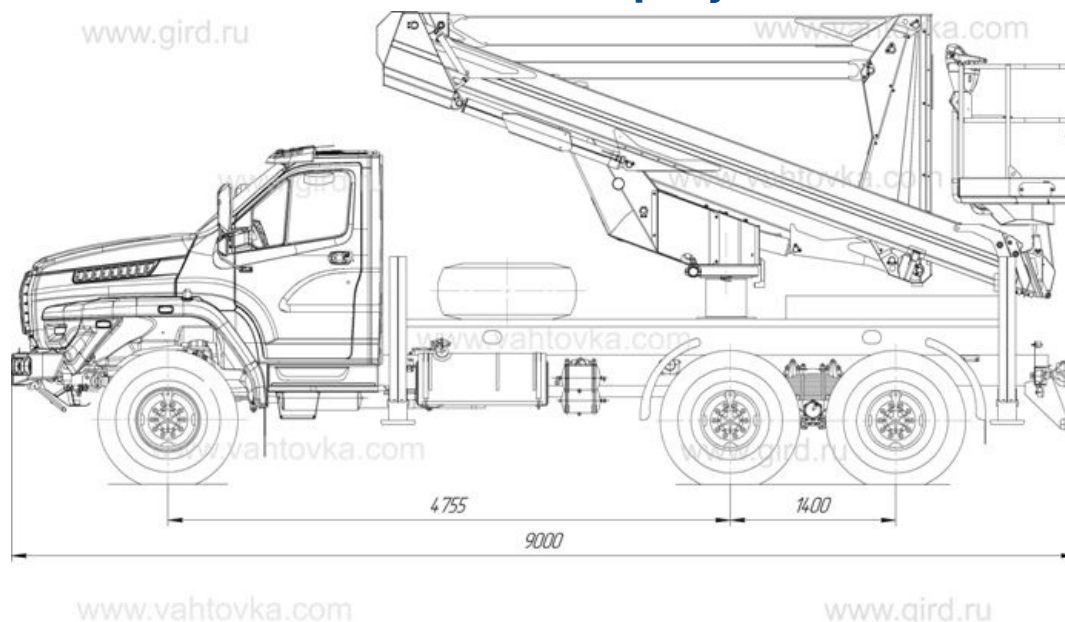

## Palfinger P 280A на шасси Урал Next

Артикул: 3587

### Схематический рисунок

### Технические характеристики

Максимальная рабочая высота подъема	28,0 м.
Максимальный вылет	15 м.
Максимальная грузоподъемность корзины на вылете 12 м	230 кг
Грузоподъемность на максимальном вылете 15 м	120 кг
Угол поворота подъемника	370 град.
Угол поворота корзины	-90...+ 90 град.
Размер корзины	1,69 x 0,93 x 1,1 м
Материал изготовления подъемника	высокопрочная сталь

## Palfinger P 280A на шасси Урал Next от производителя

Ознакомьтесь с характеристиками, размерами, подробным описанием, характеристиками и фото товаров. Помните, что фотографии на сайте могут отличаться от реального изображения.