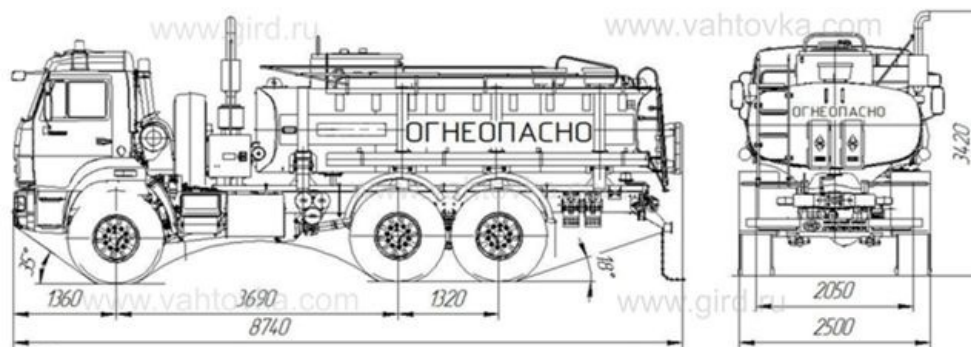

АТЗ КамАЗ 43118-46 (11)

Артикул: 3616

Схематический рисунок

Комплектация и описание

Модель шасси	«КамАЗ» 43118-46
Колесная формула	6x6
Мощность двигателя, л.с.	300
Коробка передач	154
Спальное место	нет
Объем топливного бака, л	350+210
Кабина	Расположенная над двигателем, рестайлинговая; без спального места.
Цистерна	
Объем цистерны	11 м ³
Количество секций	1 (одна)
Марка стали	09Г2С
Сечение цистерны	Эллипс
Толщина листа обечайки	4 мм
Толщина переднего доньшка	4 мм
Толщина заднего доньшка	4 мм
Конструктивная связь цистерны с надрамником	При помощи стяжных лент
Заливная горловина цистерны оборудована	Лестницей и площадкой для обслуживания с перилами