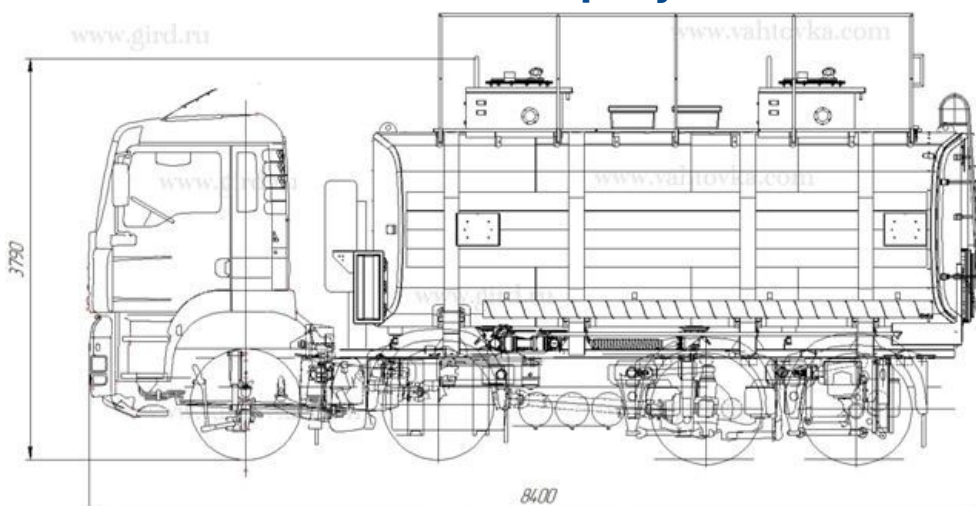

АТЗ-20 на шасси MAN

Артикул: 3960

### Схематический рисунок

#### Комплектация и технические характеристики топливозаправщика АТЗ-20/2

Объём цистерны, м <sup>3</sup>	20
Количество секций цистерны, шт.	2
Марка стали	09Г2С
Сечение цистерны	Постоянное, чемоданной формы
Толщина листа обечайки, мм	4
Толщина переднего днища, мм	4
Толщина заднего днища, мм	4
Конструктивная связь цистерны с надрамником	При помощи стяжных лент
Обслуживание заливной горловины цистерны	Лестница и площадка для обслуживания с перилами
Донный клапан	ДКП-90 с ручным дублером
Дыхательный клапан	УД2-80 -- 2 шт. на секцию
Насос топливный	1СЦЛ-20-24ГМ расположен в отсеке УВТ
Привод насоса	Гидравлический
Рукава напорно-всасывающие	2 шт., ДУ-75, длина 4 м
Пеналы для рукавов	2 шт., металлические
Соединения рукавов	БРС Camlock3'''