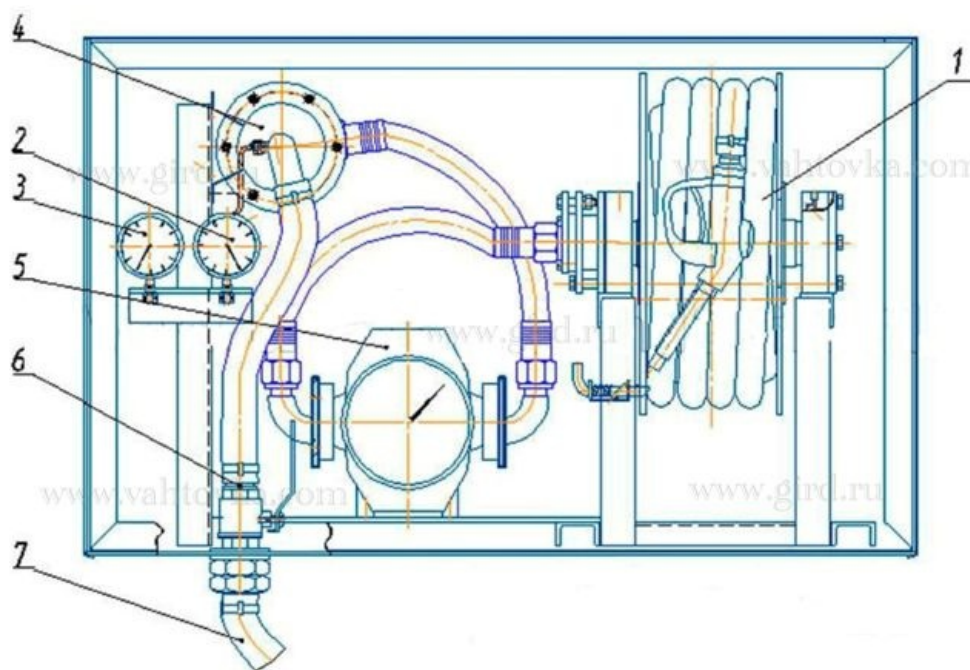

### Схематический рисунок

#### Комплектация и технические характеристики топливозаправщика АТЗ-20/2

Объём цистерны, м <sup>3</sup>	20
Количество секций цистерны, шт.	2
Марка стали	09Г2С
Сечение цистерны	Постоянное, чемоданной формы
Толщина листа обечайки, мм	4
Толщина переднего днища, мм	4
Толщина заднего днища, мм	4
Конструктивная связь цистерны с надрамником	При помощи стяжных лент
Обслуживание заливной горловины цистерны	Лестница и площадка для обслуживания с перилами
Донный клапан	ДКП-90 с ручным дублером
Дыхательный клапан	УД2-80 -- 2 шт. на секцию
Насос топливный	1СЦЛ-20-24ГМ расположен в отсеке УВТ
Привод насоса	Гидравлический
Рукава напорно-всасывающие	2 шт., ДУ-75, длина 4 м
Пеналы для рукавов	2 шт., металлические
Соединения рукавов	БРС Camlock3'''

### Описание узла выдачи топлива (УВТ)

1.	Катушка раздаточного рукава с краном РКТ-32
2.	Мановакууметр контроля давления до фильтра
3.	Мановакууметр контроля давления выдачи
4.	Фильтр тонкой очистки
5.	Счетчик жидкости ППО-40-0,6 СУ
6.	Кран шаровый ДУ 25 (кш 5)
7.	Рукав от системы трубопроводов