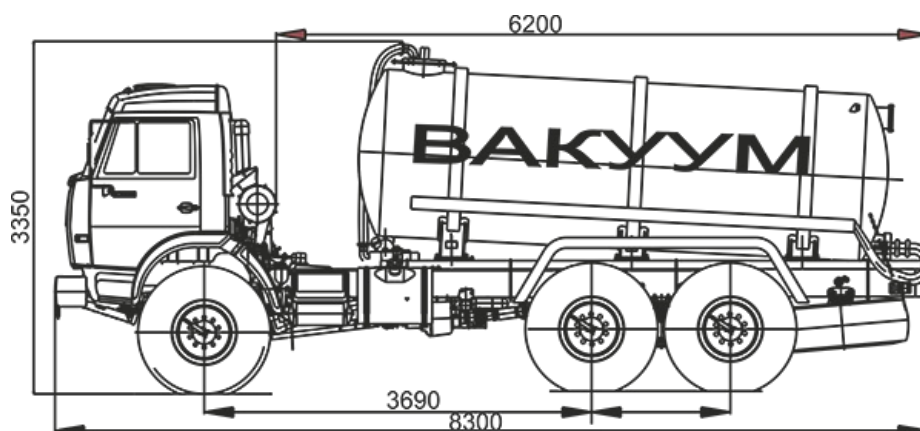

МВ-10 Камаз

Технические характеристики автоцистерны МВ-10-ОД

Базовое шасси	Камаз 43118
Колесная формула	6 x 6
Параметры масс	
Снаряженная масса, кг	10 450
Полная масса, кг	21 600
Распределение нагрузки автоцистерны полной массы	
На переднюю ось, кг	5 800
На заднюю тележку, кг	15 800
Габаритные размеры автоцистерны	
Длина, мм	8 300
Ширина, мм	2 500
Высота, мм	3 350
Двигатель	
Модель	740.55
Тип	дизельный с турбонаддувом
Мощность, л.с.	300
Система питания	
Вместимость топливного бака, л	350 + 210
Трансмиссия	
Коробка передач	ZF-9, механическая, 9-ступенчатая
Раздаточная коробка	Механическая, двухступенчатая с блокируемым межосевым дифференциалом
Шины	
Размер шин	425/85 R21
Цистерна	
Вместимость цистерны при	10

температуре 20 °С, м ³	
Количество секций, шт	1
Время заполнения цистерны насосом, мин	17
Время слива цистерны, мин	17
- насосом	25
- самотеком	
Максимальное давление в цистерне, МПа	0,7
- отрицательное	0,3
- избыточное	
Вакуумный насос	
Модель	КО-505А
Привод насоса	от коробки отбора мощности (КОМ) МП24 установленной на раздаточную коробку (РК) посредством карданного вала
Производительность вакуумного насоса, м ³ /ч	310