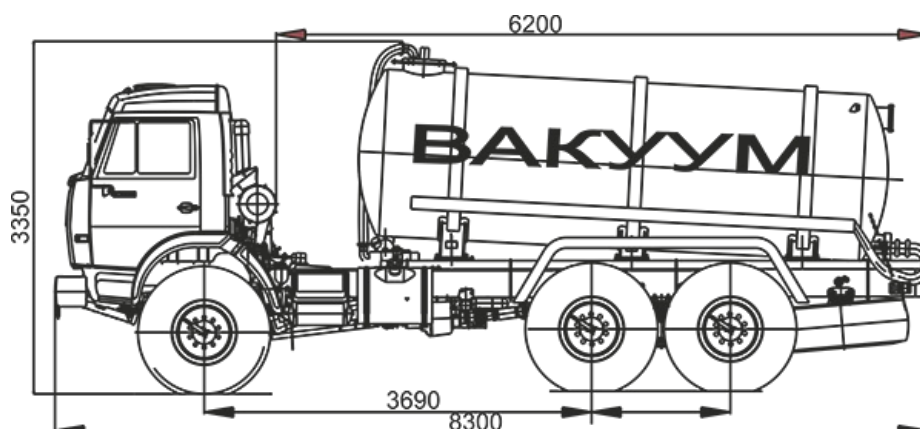

МВ-10 Камаз

Технические характеристики автоцистерны МВ-10-ОД

Базовое шасси	Камаз 43118
Колесная формула	6 x 6
Параметры масс	
Снаряженная масса, кг	10 450
Полная масса, кг	21 600
Распределение нагрузки автоцистерны полной массы	
На переднюю ось, кг	5 800
На заднюю тележку, кг	15 800
Габаритные размеры автоцистерны	
Длина, мм	8 300
Ширина, мм	2 500
Высота, мм	3 350
Двигатель	
Модель	740.55
Тип	дизельный с турбонаддувом
Мощность, л.с.	300
Система питания	
Вместимость топливного бака, л	350 + 210
Трансмиссия	
Коробка передач	ZF-9, механическая, 9-ступенчатая
Раздаточная коробка	Механическая, двухступенчатая с блокируемым межосевым дифференциалом
Шины	
Размер шин	425/85 R21
Цистерна	
Вместимость цистерны при	10

температуре 20 °С, м ³	
Количество секций, шт	1
Время заполнения цистерны насосом, мин	17
Время слива цистерны, мин	17
- насосом	25
- самотеком	
Максимальное давление в цистерне, МПа	0,7
- отрицательное	0,3
- избыточное	
Вакуумный насос	
Модель	КО-505А
Привод насоса	от коробки отбора мощности (КОМ) МП24 установленной на раздаточную коробку (РК) посредством карданного вала
Производительность вакуумного насоса, м ³ /ч	310