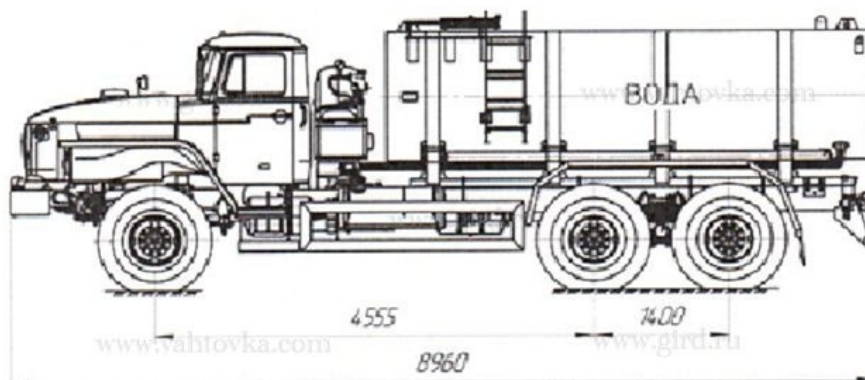

АЦПТ-10 на шасси Урал 4320

Артикул: 3912

### Схематический рисунок

### АЦПТ-10 на шасси Урал 4320 от производителя

Ознакомьтесь с характеристиками, размерами, подробным описанием, характеристиками и фото товаров. Помните, что фотографии на сайте могут отличаться от реального изображения.