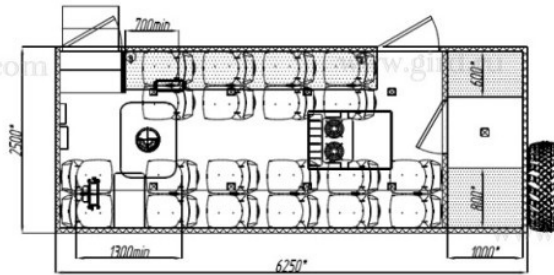

Вахтовый автобус Урал Next (метан), 20 мест с багажным отсеком

Артикул: 4550

Схематический рисунок

Пассажироместимость – 20 чел.

Шасси УРАЛ NEXT 4320-6951-16А36

* Размер для справок (уточняется при изготовлении)
Расположение оборудования является примерным, может корректироваться по месту.
В процессе производства допускаются изменения, не влияющие на функциональность и качество.

Комплектация и описание

1.	Шасси УРАЛ 4320-6951-16П31П39	1 шт.
2.	Доработка шасси автомобиля:	1 к-т.
3.	ДЗК на задней панели	1 шт.
4.	Надрамник	1 шт.
5.	Кузов-фургон без скосов, из сэндвич-панелей толщиной - 60мм, нижняя панель - 80мм. Цвет - белый	1 к-т.
6.	Блок лестничный с заниженным входом	1 шт.
7.	Дверь боковая одностворчатая для доступа в фургон, глухое окно с двойным стеклопакетом («триплекс»), с конечным выключателем открывания двери и подсветки входа, с устройствами фиксации в открытом положении, с усиленным замком, с возможностью открывания изнутри	1 шт.
8.	Дверь боковая одностворчатая эвакуационная, глухое окно с двойным стеклопакетом («триплекс») с конечным выключателем открывания двери и подсветки входа, с устройствами фиксации в открытом положении, с усиленным замком, с возможностью открывания изнутри	1 шт.