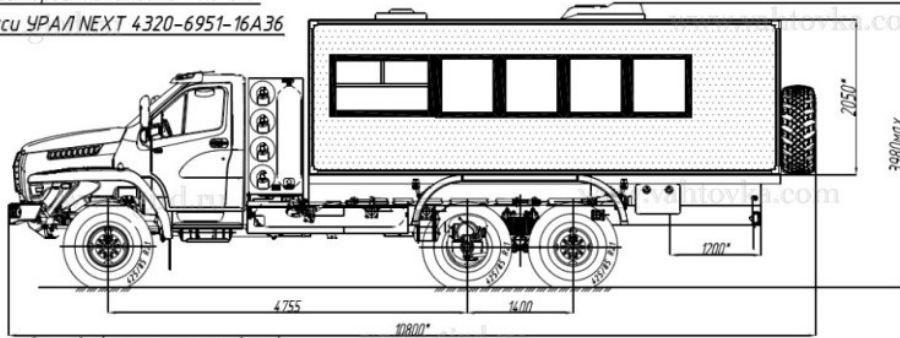

Вахтовый автобус Урал Next (метан), 20 мест с багажным отсеком

Артикул: 4550

Схематический рисунок

Пассажироместимость – 20 чел.

Шасси УРАЛ NEXT 4320-6951-16А36

* Размер для справок (уточняется при изготовлении)
Расположение оборудования является примерным, может корректироваться по месту.
В процессе производства допускаются изменения, не влияющие на функциональность и качество.

Комплектация и описание

1.	Шасси УРАЛ 4320-6951-16П31П39	1 шт.
2.	Доработка шасси автомобиля:	1 к-т.
3.	ДЗК на задней панели	1 шт.
4.	Надрамник	1 шт.
5.	Кузов-фургон без скосов, из сэндвич-панелей толщиной - 60мм, нижняя панель - 80мм. Цвет - белый	1 к-т.
6.	Блок лестничный с заниженным входом	1 шт.
7.	Дверь боковая одностворчатая для доступа в фургон, глухое окно с двойным стеклопакетом («триплекс»), с конечным выключателем открывания двери и подсветки входа, с устройствами фиксации в открытом положении, с усиленным замком, с возможностью открывания изнутри	1 шт.
8.	Дверь боковая одностворчатая эвакуационная, глухое окно с двойным стеклопакетом («триплекс») с конечным выключателем открывания двери и подсветки входа, с устройствами фиксации в открытом положении, с усиленным замком, с возможностью открывания изнутри	1 шт.