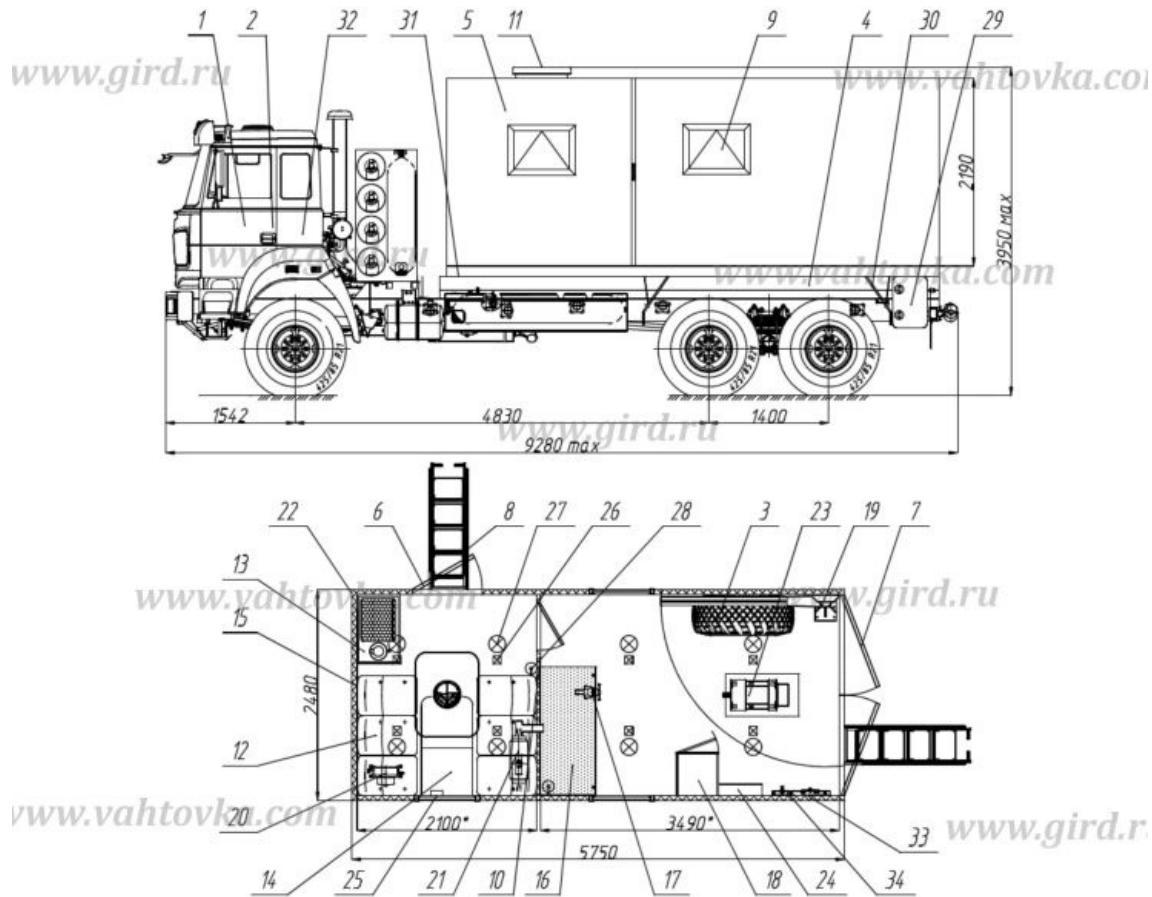

ТБМ на шасси Урал 4320 (метан)

Артикул: 3239

Схематический рисунок

Комплектация и описание

1.	Шасси Урал-4320-4952-16И03 на сжатом газе - метане	1 шт.
2.	<p>Доработка шасси автомобиля в части обеспечения наличия:</p> <ul style="list-style-type: none"> - Отбора электроэнергии 24В - Установки ответных кронштейнов крепления кузова-фургона - Установки элементов подключения воздушного отопителя "Webasto", отопителя от системы охлаждения двигателя - Установки элементов подключения генератора EG 202.6 - Установки системы спутниковой навигации ГЛОНАСС "Гранит-Навигатор 4.10" - Установки сертифицированного цифрового тахографа DTCO3283 с блоком СКЗИ - Чехла утеплительного на радиатор - Утепления кабины - Установки отопителя кабины Webasto, ПЖД - Подогрева АКБ, зеркал, зоны щеток стеклоочистителей, сидений в кабине 	1 к-т.
3.	ДЗК	1 шт.
4.	Надрамник	1

ТБМ на шасси Урал 4320 (метан) от производителя

Ознакомьтесь с характеристиками, размерами, подробным описанием, характеристиками и фото товаров. Помните, что фотографии на сайте могут отличаться от реального изображения.