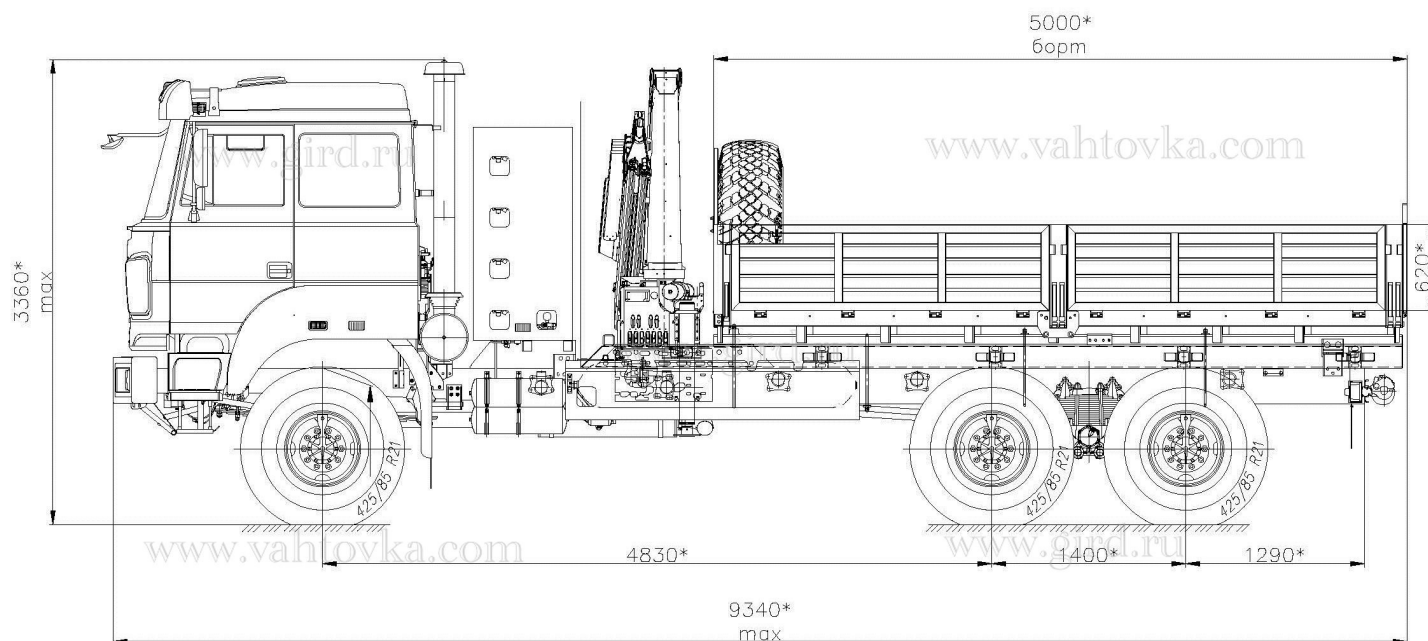

## Бортовой Урал 4320 с кму Palfinger PK8500A

Артикул: 6540

www.gird.ru

www.vahtovka.com

www.vahtovka.com

www.gird.ru

### Комплектация и описание

	Шасси Урал 4320	1шт
	КМУ PK8500A	1шт
	Бортовая платформа	1шт
	Оцинкованный надрамник бортовой платформы	1шт
	Оцинкованный надрамник КМУ	1шт
	<b>Комплект принадлежностей шасси</b>	
1	шланг для подкачки шин с манометром	1шт
2	Набором автомобилиста	1шт

### Технические характеристики КМУ ПАЛФИНГЕР PK8500A

1	Максимальный грузовой момент	7,4тм
2	Максимальная грузоподъемность	3200кг

3	Максимальный вылет стрелы	7,5м
4	Грузоподъемность на максимальном вылете	1000кг