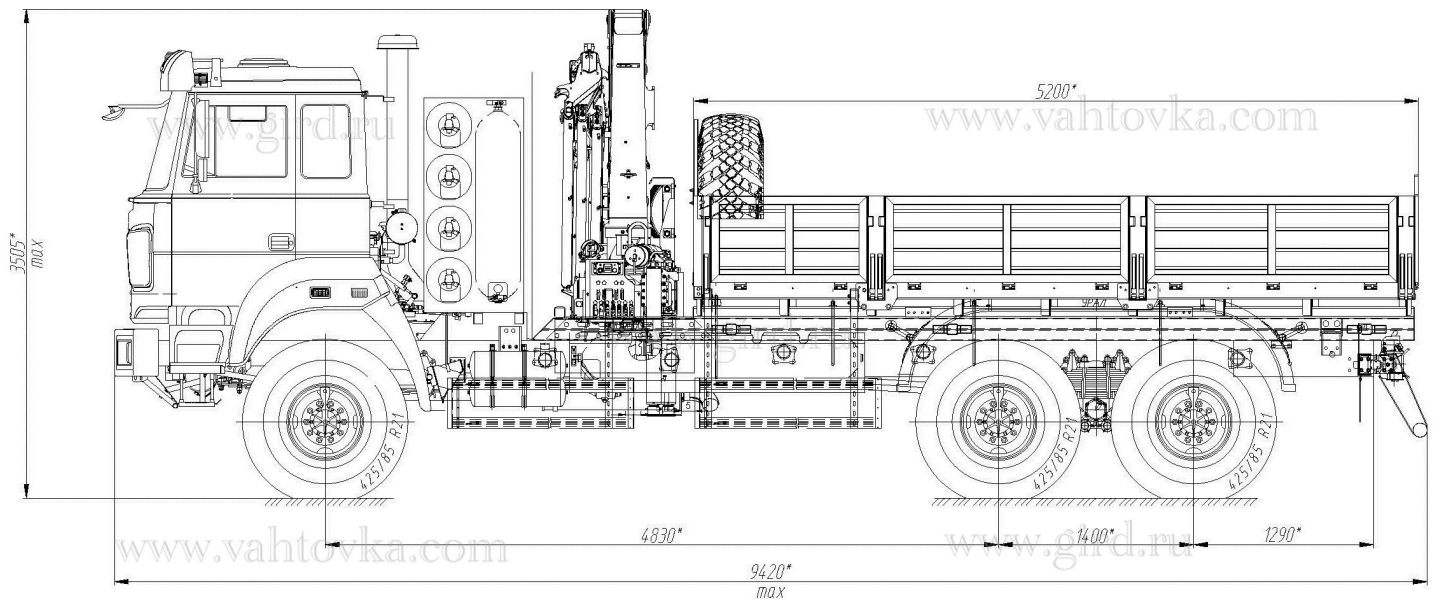

## Бортовой автомобиль Урал 4320-4952-16И05Б30А36 с КМУ ИМ-150N

Артикул: 5170

[www.gird.ru](http://www.gird.ru)

[www.vahtovka.com](http://www.vahtovka.com)

[www.vahtovka.com](http://www.vahtovka.com)

[www.gird.ru](http://www.gird.ru)

### Технические характеристики шасси

- Урал-4320-4952-16И05Б30А36, МЕТАН, ЕВРО-5, 6x6, 310 л.с.
- Цвет кабины – белый, кабина без спального места
- КПП -- ЯМЗ-1205
- Предпусковой подогреватель двигателя 14ТС -- дизельный
- Тягово-сцепное устройство (ТСУ) -- в заводской комплектации

### Крано-манипуляторная установка ИМ-150N

Макс. подъемный момент	12.1 тм
Макс. грузоподъемность	6050 кг
Макс. гидравлический вылет	8.4 м
Угол поворота	390°°
Стандарт размаха аутригеров	3700
Требуемое для монтажа пространство (станд.)	1054.00 мм
Ширина в транспортном положении	2240.00 мм
Макс. рабочее давление	28 МПа
Производительность насоса	32 л/мин
Общий вес (станд.)	2120 кг