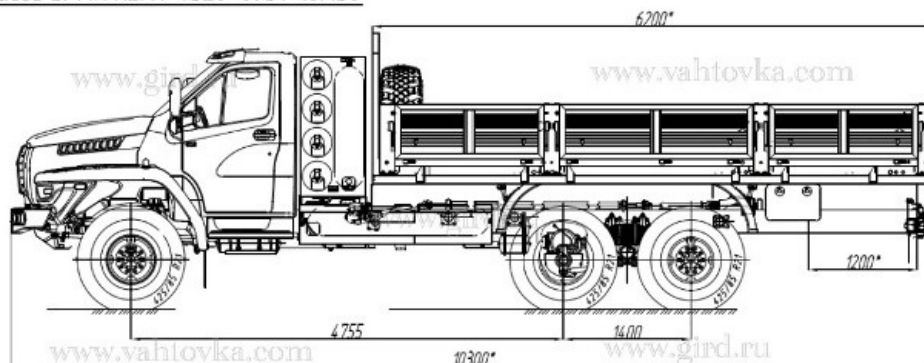

Бортовой автомобиль на шасси Урал Next (метан) Артикул: 4553

Схематический рисунок

Шасси УРАЛ NEXT 4320-6951-16А36

** Размер для справок (уточняется при изготовлении)
Расположение оборудования является примерным, может корректироваться по месту.
В процессе производства допускаются изменения, не влияющие на функциональность и качество.*

Технические характеристики

1.	Шасси Урал Next 4320-6951-16А36 (метан)	1 шт.
2.	ДЗК на переднем борту	1 шт.
3.	Лестница откидная для доступа на платформу	1 шт.
4.	Бортовая платформа с откидными бортами	1 шт.
5.	Надрамник	1 шт.
6.	Упор противооткатный SUER 250141652G53/200	2 шт.
7.	Знак аварийной остановки	1 шт.
8.	Аптечка медицинская	1 шт.
9.	Огнетушитель ОП-2	1 шт.
10.	Жилет светоотражающий ГОСТ 12.4.281-2014	1 шт.
11.	ЗИП шасси УРАЛ	к-т.
12.	Шланг подкачки	1 шт.

Бортовой автомобиль на шасси Урал Next (метан) от производителя

Ознакомьтесь с характеристиками, размерами, подробным описанием, характеристиками и фото товаров. Помните, что фотографии на сайте могут отличаться от реального изображения.