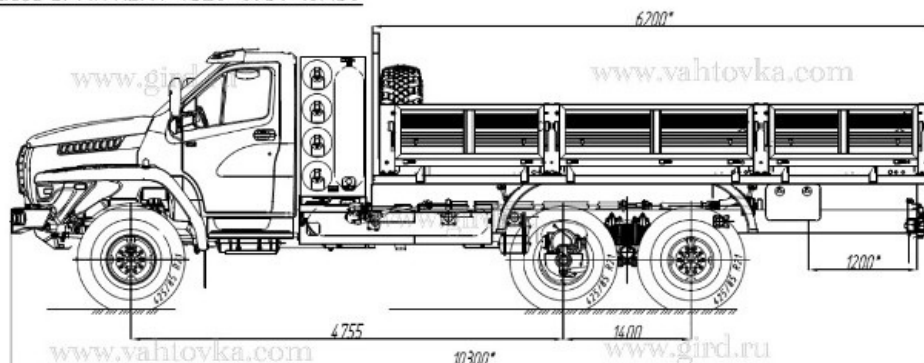

## Бортовой автомобиль на шасси Урал Next (метан)      Артикул: 4553

### Схематический рисунок

Шасси УРАЛ NEXT 4320-6951-16A36

*\* Размер для справок (уточняется при изготовлении)  
Расположение оборудования является примерным, может корректироваться по месту.  
В процессе производства допускаются изменения, не влияющие на функциональность и качество.*

## Бортовой автомобиль на шасси Урал Next (метан) от производителя

Ознакомьтесь с характеристиками, размерами, подробным описанием, характеристиками и фото товаров. Помните, что фотографии на сайте могут отличаться от реального изображения.