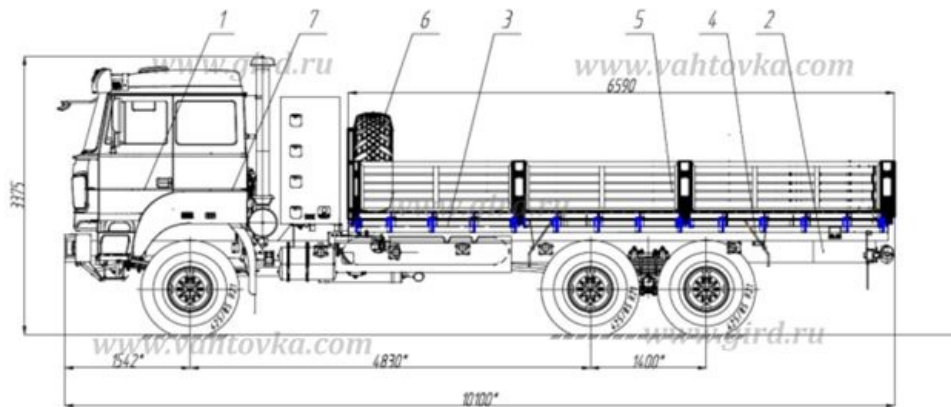

Бортовой автомобиль на шасси Урал 4320 (метан) Артикул: 3183

Схематический рисунок

www.gird.ru

www.vahtovka.com

www.vahtovka.com

www.gird.ru

Технические характеристики шасси

Колесная формула	6x6
Полная масса, тн	21,3
Модель двигателя	ЯМЗ-53602-10
Мощность двигателя, л.с.	312
Коробка передач	ZF-9, девятиступенчатая
Привод тормозной системы	Пневматический
Предпусковой подогреватель	ПЖД-30Ж
Шины	425/85 R21
Емкость топливного бака, л.	210+300

Бортовой автомобиль на шасси Урал 4320 (метан) от производителя

Ознакомьтесь с характеристиками, размерами, подробным описанием, характеристиками и фото товаров. Помните, что фотографии на сайте могут отличаться от реального изображения.