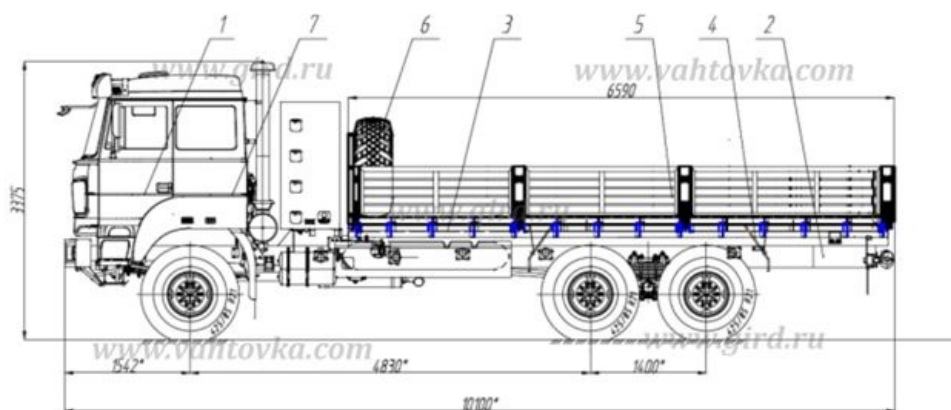

## Бортовой автомобиль на шасси Урал 4320 (метан)    Артикул: 3183

Схематический рисунок

[www.gird.ru](http://www.gird.ru)

[www.vahtovka.com](http://www.vahtovka.com)

[www.vahtovka.com](http://www.vahtovka.com)

### Технические характеристики шасси

Колесная формула	6x6
Полная масса, тн	21,3
Модель двигателя	ЯМЗ-53602-10
Мощность двигателя, л.с.	312
Коробка передач	ZF-9, девятиступенчатая
Привод тормозной системы	Пневматический
Предпусковой подогреватель	ПЖД-30Ж
Шины	425/85 R21
Емкость топливного бака, л.	210+300

### Бортовой автомобиль на шасси Урал 4320 (метан) от производителя

Ознакомьтесь с характеристиками, размерами, подробным описанием, характеристиками и фото товаров. Помните, что фотографии на сайте могут отличаться от реального изображения.