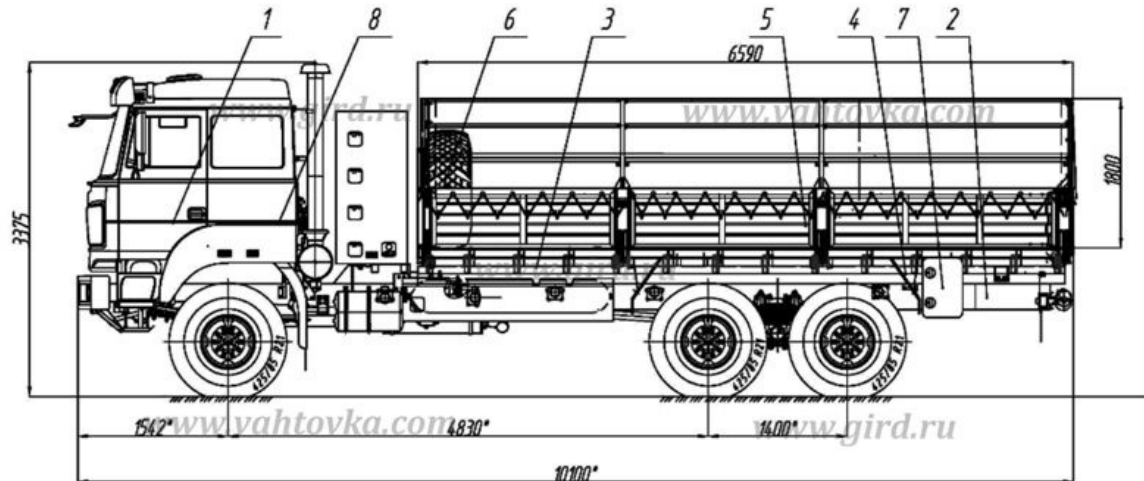

Бортовой автомобиль на шасси Урал 4320 (метан), тентованный

Артикул: 3182

Схематический рисунок

www.gird.ru

www.vahtovka.com

www.vahtovka.com

www.gird.ru

Технические характеристики шасси

Колесная формула	6x6
Полная масса, тн	21,3
Модель двигателя	ЯМЗ-53602-10
Мощность двигателя, л.с.	312
Коробка передач	ZF-9, девятиступенчатая
Привод тормозной системы	Пневматический
Предпусковой подогреватель	ПЖД-30Ж
Шины	425/85 R21
Емкость топливного бака, л.	210+300

Бортовой автомобиль на шасси Урал 4320 (метан), тентованный от производителя

Ознакомьтесь с характеристиками, размерами, подробным описанием, характеристиками и фото товаров. Помните, что фотографии на сайте могут отличаться от реального изображения.