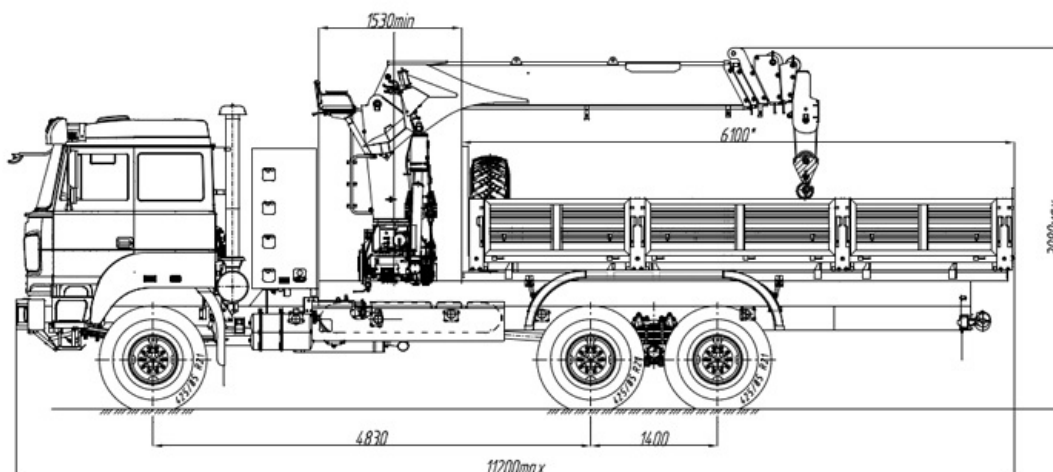

Бортовой автомобиль на базе Урал 4320 (метан) с КМУ ИТ-150

Артикул: 5133

Схематический рисунок

Комплектация и описание

Оборудование:		
1.	Автономный отопитель кабины	1 шт.
2.	Цифровой тахограф DTСO-3283 с блоком СКЗИ	1 шт.
3.	Глонасс Omnicomm Profi 2.0 с WiFi	1 шт.
4.	Инструментальный ящик	1 шт.
Принадлежности:		
1.	Огнетушитель	1 шт.
2.	Знак аварийной остановки	1 шт.
3.	Противооткатные башмаки	2 шт.
4.	Аптечка медицинская	1 шт.

Крано-манипуляторная установка ИМ-150

ИТ 150

Бортовой автомобиль на базе Урал 4320 (метан) с КМУ ИТ-150 от производителя

Ознакомьтесь с характеристиками, размерами, подробным описанием, характеристиками и фото товаров. Помните, что фотографии на сайте могут отличаться от реального изображения.

Завод "ГИРД" предлагает купить Бортовой автомобиль на базе Урал 4320 (метан) с КМУ ИТ-150 от производителя с доставкой по всей России. Подробнее по телефону [8\(800\)200-24-63](tel:8(800)200-24-63)

Доставка