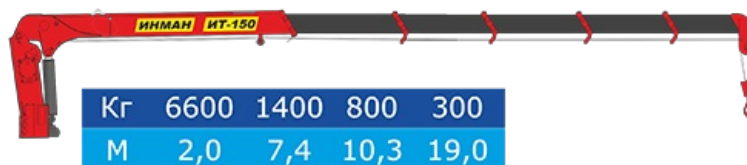

Бортовой автомобиль на базе Урал 4320 (метан) с КМУ ИТ-150

Артикул: 5133

Схематический рисунок

Комплектация и описание

Оборудование:		
1.	Автономный отопитель кабины	1 шт.
2.	Цифровой тахограф DTСO-3283 с блоком СКЗИ	1 шт.
3.	Глонасс Omnicomm Profi 2.0 с WiFi	1 шт.
4.	Инструментальный ящик	1 шт.
Принадлежности:		
1.	Огнетушитель	1 шт.
2.	Знак аварийной остановки	1 шт.
3.	Противооткатные башмаки	2 шт.
4.	Аптечка медицинская	1 шт.

Крано-манипуляторная установка ИМ-150

ИТ 150

Бортовой автомобиль на базе Урал 4320 (метан) с КМУ ИТ-150 от производителя

Ознакомьтесь с характеристиками, размерами, подробным описанием, характеристиками и фото товаров. Помните, что фотографии на сайте могут отличаться от реального изображения.

Завод "ГИРД" предлагает купить Бортовой автомобиль на базе Урал 4320 (метан) с КМУ ИТ-150 от производителя с доставкой по всей России. Подробнее по телефону [8\(800\)200-24-63](tel:8(800)200-24-63)

Доставка