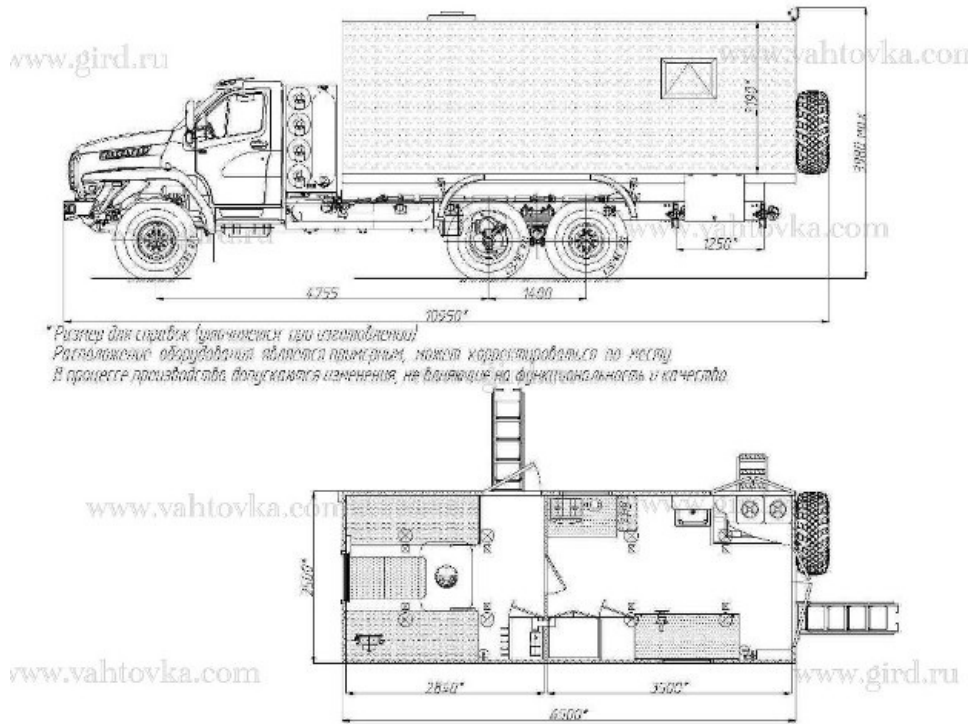

Лаборатория ЛЭС на шасси Урал Next (метан)

Артикул: 4571

Схематический рисунок

Комплектация и описание

1.	Шасси Урал Next 4320-6951-16A36	1 шт.
2.	Кузов-фургон 6500*2500*2190 из сэндвич-панелей 60 мм	1 шт.
3.	ДЗК на задней панели	1 шт.
4.	Выдвижной трап (в транспортном положении убирается в нишу под полом автофургона; конструкция трапа предусматривает широкие ступеньки с противоскользящим эффектом)	2 шт.
5.	Лестница навесная (для доступа к нише генератора)	1 шт.
6.	Дверь с окном, поручнем, фиксатором в открытом положении и внутр. замком, справа по ходу движения	1 шт.
7.	Дверь с окном, поручнем, фиксатором в откр. положении и внутр. замком, задняя полукруглая	1 шт.
8.	Окна в фургоне с форточками	3 шт.
9.	Москитные сетки на окнах	3 шт.
10.	Люк аварийно вентиляционный с вентилятором в бытовом отсеке	1 шт.
Электрооборудование:		

Лаборатория ЛЭС на шасси Урал Next (метан) от производителя

Ознакомьтесь с характеристиками, размерами, подробным описанием, характеристиками и фото товаров. Помните, что фотографии на сайте могут отличаться от реального изображения.