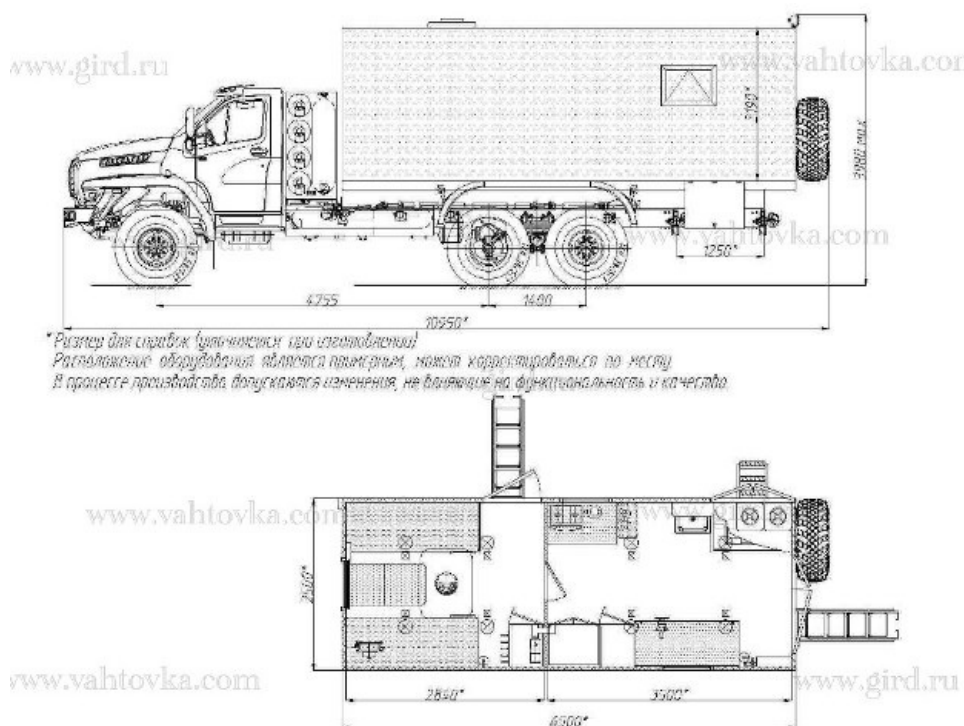

Лаборатория ЛЭС на шасси Урал Next (метан)

Артикул: 4571

Схематический рисунок

Комплектация и описание

1.	Шасси Урал Next 4320-6951-16A36	1 шт.
2.	Кузов-фургон 6500*2500*2190 из сэндвич-панелей 60 мм	1 шт.
3.	ДЗК на задней панели	1 шт.
4.	Выдвижной трап (в транспортном положении убирается в нишу под полом автофургона; конструкция трапа предусматривает широкие ступеньки с противоскользящим эффектом)	2 шт.
5.	Лестница навесная (для доступа к нише генератора)	1 шт.
6.	Дверь с окном, поручнем, фиксатором в открытом положении и внутр. замком, справа по ходу движения	1 шт.
7.	Дверь с окном, поручнем, фиксатором в откр. положении и внутр. замком, задняя полукруглая	1 шт.
8.	Окна в фургоне с форточками	3 шт.
9.	Москитные сетки на окнах	3 шт.
10.	Люк аварийно вентиляционный с вентилятором в бытовом отсеке	1 шт.
Электрооборудование:		