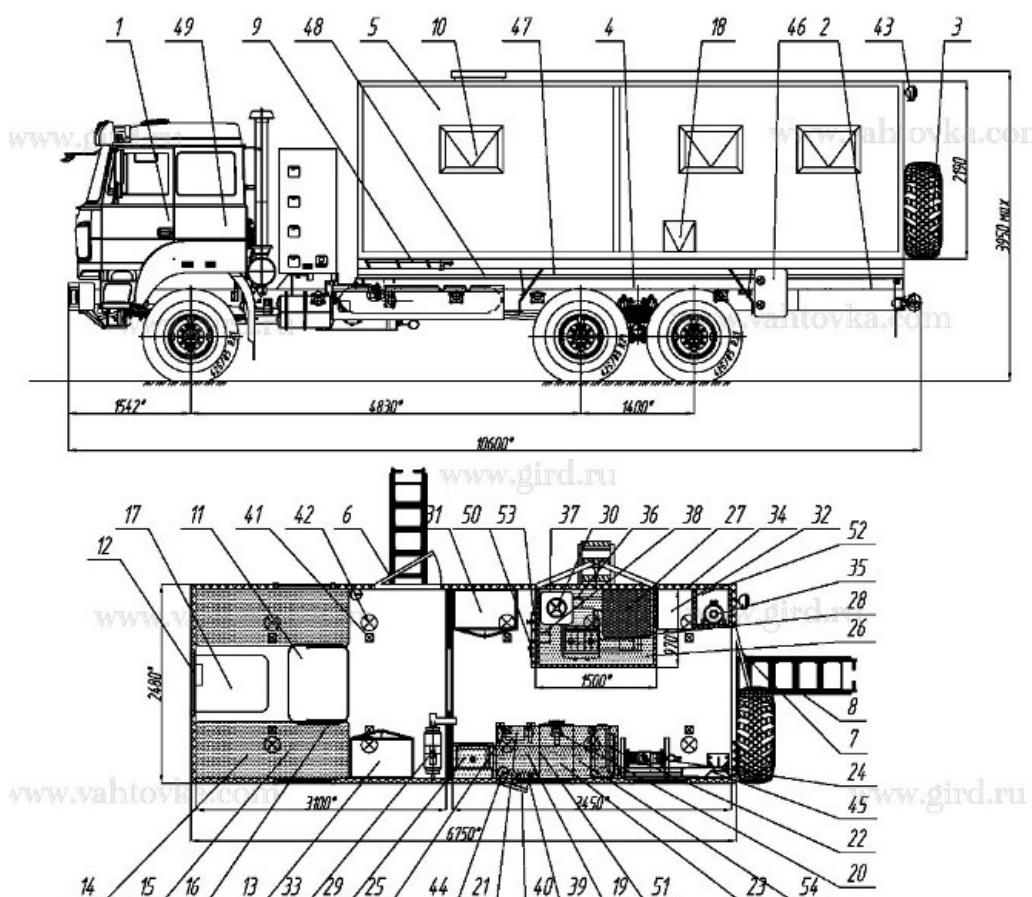

ПАРМ Урал 4320 (метан)

Артикул: 3241

Схематический рисунок

Комплектация и описание

1.	Шасси Урал-4320-4972-16И03 (на сжатом газе - метане, кабина со спальным местом, цвет кабины - синий)	1 шт.
2.	<p>Доработка шасси автомобиля в части обеспечения наличия:</p> <ul style="list-style-type: none"> - Отбора электроэнергии 24В - Установки ответных кронштейнов крепления кузова-фургона - Установки элементов подключения воздушного отопителя Webasto - Установки элементов подключения дизель-генератора - Установки системы спутниковой навигации "Гранит-Навигатор 4.14" - Установки сертифицированного цифрового тахографа Continental DTCO3283 с блоком СКЗИ - Установки аудиосистемы, инвертора 24/12В - Установки отопителя кабины Webasto, предпускового подогревателя двигателя Webasto - Установки маркерных фонарей - Установки габаритных фонарей - Удлинения рамы шасси 	1 к-т.
3.	ДЗК на задней панели	1 шт.
4.	Надрамник	1 шт.