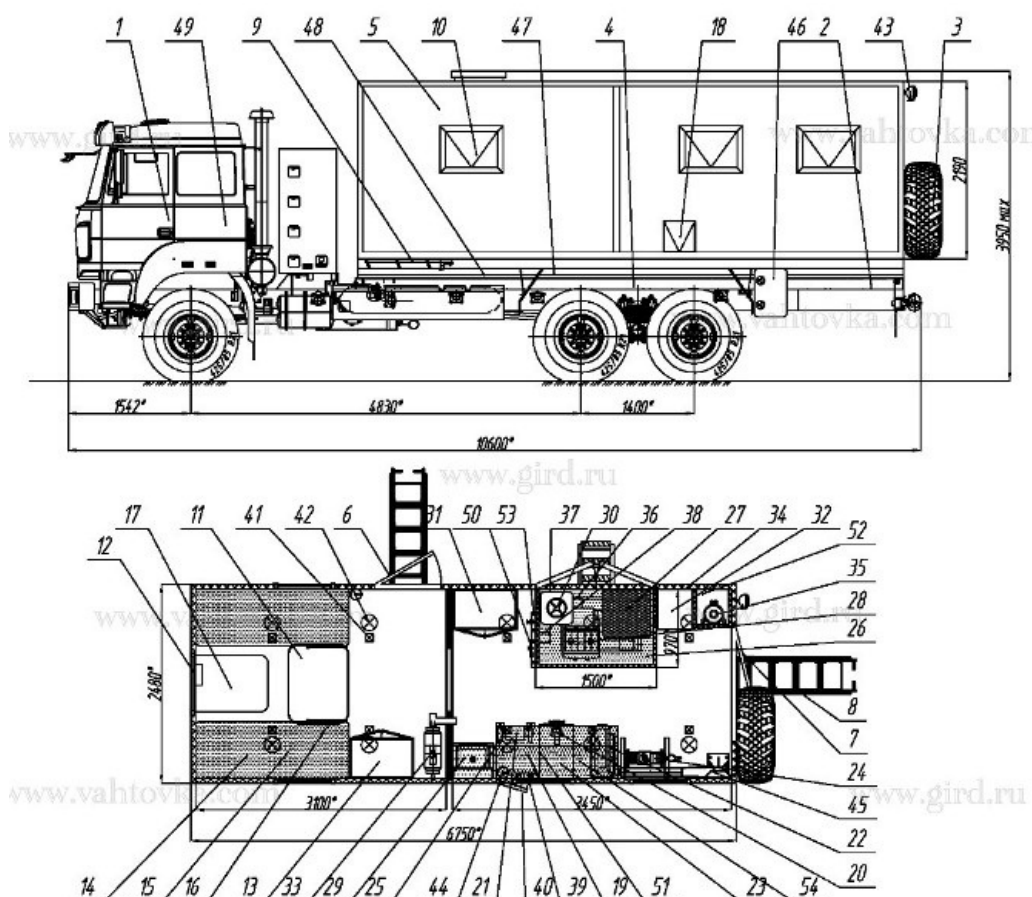

ПАРМ Урал 4320 (метан)

Артикул: 3241

Схематический рисунок

Комплектация и описание

1.	Шасси Урал-4320-4972-16И03 (на сжатом газе - метане, кабина со спальным местом, цвет кабины - синий)	1 шт.
2.	<p>Доработка шасси автомобиля в части обеспечения наличия:</p> <ul style="list-style-type: none"> - Отбора электроэнергии 24В - Установки ответных кронштейнов крепления кузова-фургона - Установки элементов подключения воздушного отопителя Webasto - Установки элементов подключения дизель-генератора - Установки системы системы спутниковой навигации "Гранит-Навигатор 4.14" - Установки сертифицированного цифрового тахографа Continental DTCO3283 с блоком СКЗИ - Установки аудиосистемы, инвертора 24/12В - Установки отопителя кабины Webasto, предпускового подогревателя двигателя Webasto - Установки маркерных фонарей - Установки габаритных фонарей - Удлинения рамы шасси 	1 к-т.
3.	ДЗК на задней панели	1 шт.
4.	Надрамник	1 шт.