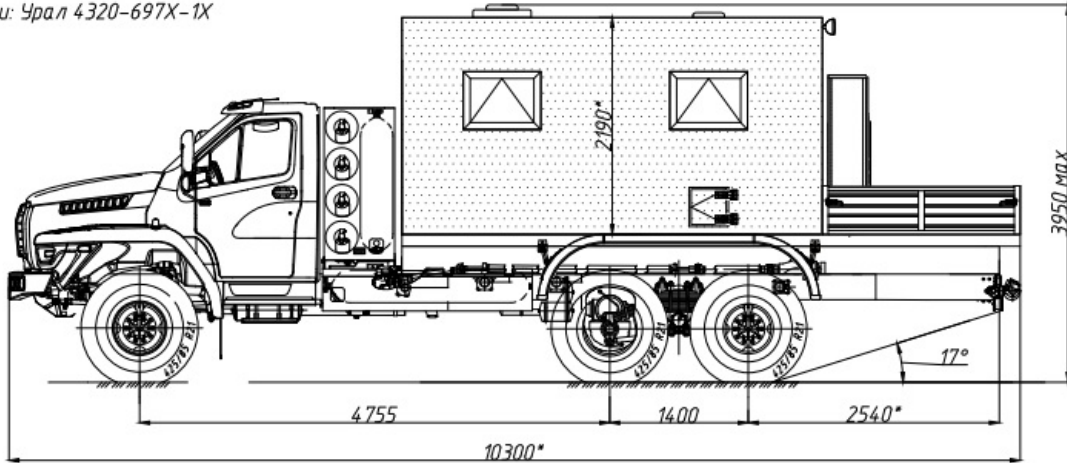

ПАРМ на шасси Урал 4320

Артикул: 6545

Шасси: Урал 4320-697Х-1Х

Комплектация и описание

Шасси Урал 4320	1шт
Фургон из 5слойных сэндвич-панелей	1шт
Бортовая платформа	1шт
Электрооборудование	
1 Генератор EG 202.7 с люком обслуживания	1шт
2 Электрошкаф	1шт
3 Внешний подвод электроэнергии	1шт
4 Розетка 220В двойная	3шт
5 Розетка 380В	1шт
6 Фонари освещения	К-т
7 Светильник	1шт
8 Фара-прожектор	1шт

ПАРМ на шасси Урал 4320 от производителя

Ознакомьтесь с характеристиками, размерами, подробным описанием, характеристиками и фото товаров. Помните, что фотографии на сайте могут отличаться от реального изображения.