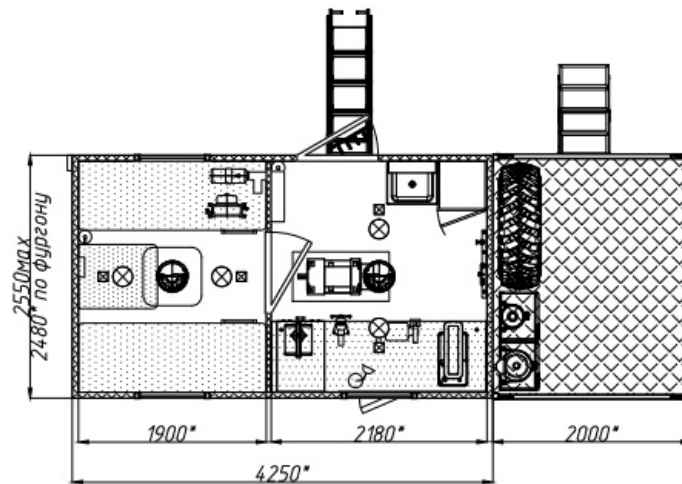

### Комплектация и описание

Шасси Урал 4320	1шт
Фургон из 5слойных сэндвич-панелей	1шт
Бортовая платформа	1шт
<b>Электрооборудование</b>	
1 Генератор EG 202.7 с люком обслуживания	1шт
2 Электрошкаф	1шт
3 Внешний подвод электроэнергии	1шт
4 Розетка 220В двойная	3шт
5 Розетка 380В	1шт
6 Фонари освещения	К-т
7 Светильник	1шт
8 Фара-прожектор	1шт