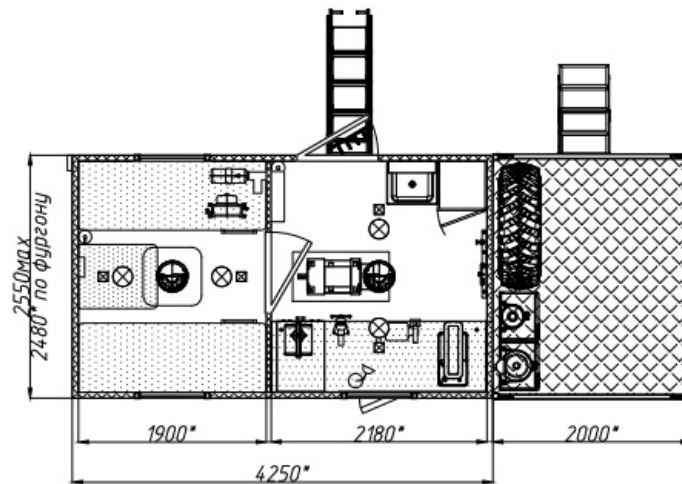

ПАРМ на шасси Урал 4320

Артикул: 6545

Шасси: Урал 4320-697Х-1Х

Комплектация и описание

Шасси Урал 4320	1шт
Фургон из 5слойных сэндвич-панелей	1шт
Бортовая платформа	1шт
Электрооборудование	
1 Генератор EG 202.7 с люком обслуживания	1шт
2 Электрошкаф	1шт
3 Внешний подвод электроэнергии	1шт
4 Розетка 220В двойная	3шт
5 Розетка 380В	1шт
6 Фонари освещения	К-т
7 Светильник	1шт
8 Фара-прожектор	1шт