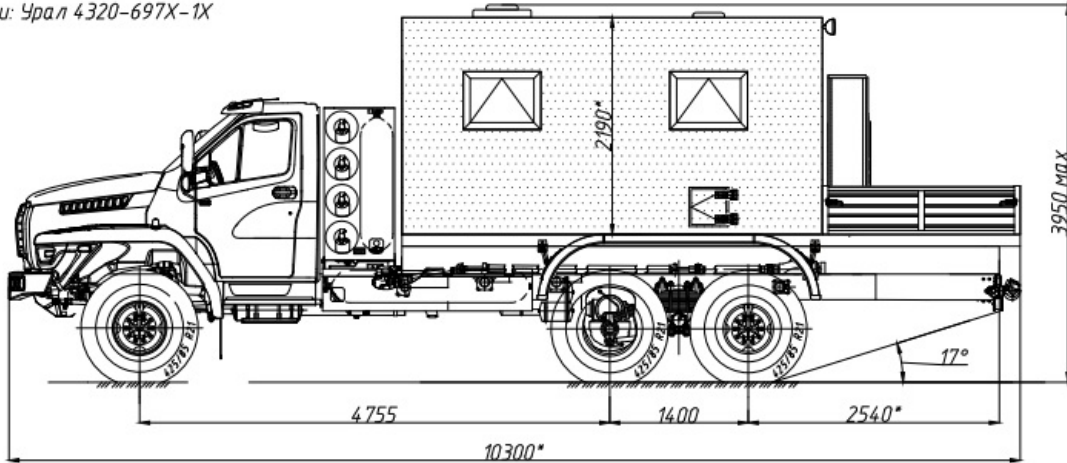

## ПАРМ на шасси Урал 4320

Артикул: 6545

Шасси: Урал 4320-697Х-1Х

### Комплектация и описание

Шасси Урал 4320	1шт
Фургон из 5слойных сэндвич-панелей	1шт
Бортовая платформа	1шт
<b>Электрооборудование</b>	
1 Генератор EG 202.7 с люком обслуживания	1шт
2 Электрошкаф	1шт
3 Внешний подвод электроэнергии	1шт
4 Розетка 220В двойная	3шт
5 Розетка 380В	1шт
6 Фонари освещения	К-т
7 Светильник	1шт
8 Фара-прожектор	1шт