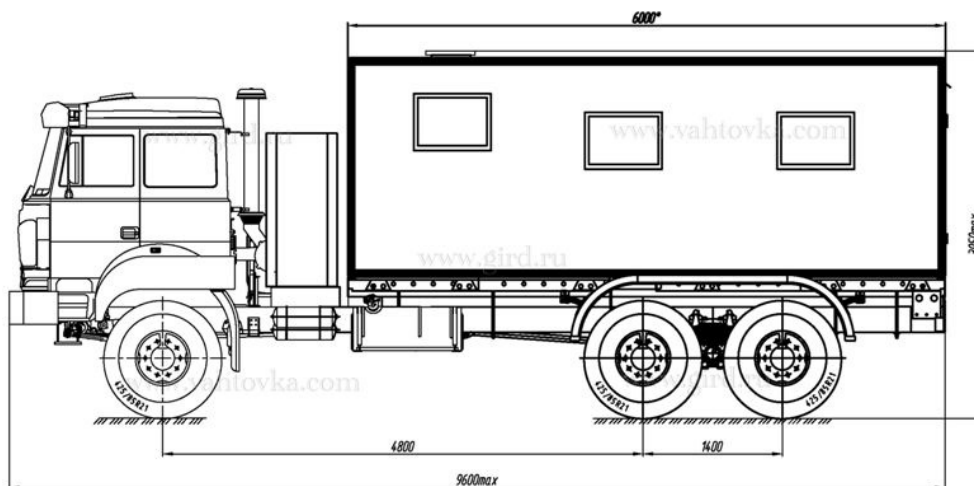

ПАРМ на шасси Урал 4320 (метан)

Артикул: 4153

Схематический рисунок

Комплектация описание

1.	Шасси Урал 4320-4972-16 И03Б29	1 шт.
2.	Кузов-фургон из сэндвич-панелей 60 мм	1 шт.
3.	Дверь боковая одностворчатая	1 шт.
4.	Лестница для доступа в фургон	1 шт.
5.	Окно с двойным стеклопакетом	4 шт.
6.	Дверь задняя двустворчатая	1 шт.
7.	Диван-рундук	2 шт.
8.	Лестница для подъема на спальную полку	1 шт.
9.	Полка спальная верхняя	2 шт.
10.	Люк аварийно-вентиляционный с вентилятором	1 шт.
11.	Консоль поворотная	1 шт.
12.	ДЗК	1 шт.

ПАРМ на шасси Урал 4320 (метан) от производителя

Ознакомьтесь с характеристиками, размерами, подробным описанием, характеристиками и фото товаров. Помните, что фотографии на сайте могут отличаться от реального изображения.