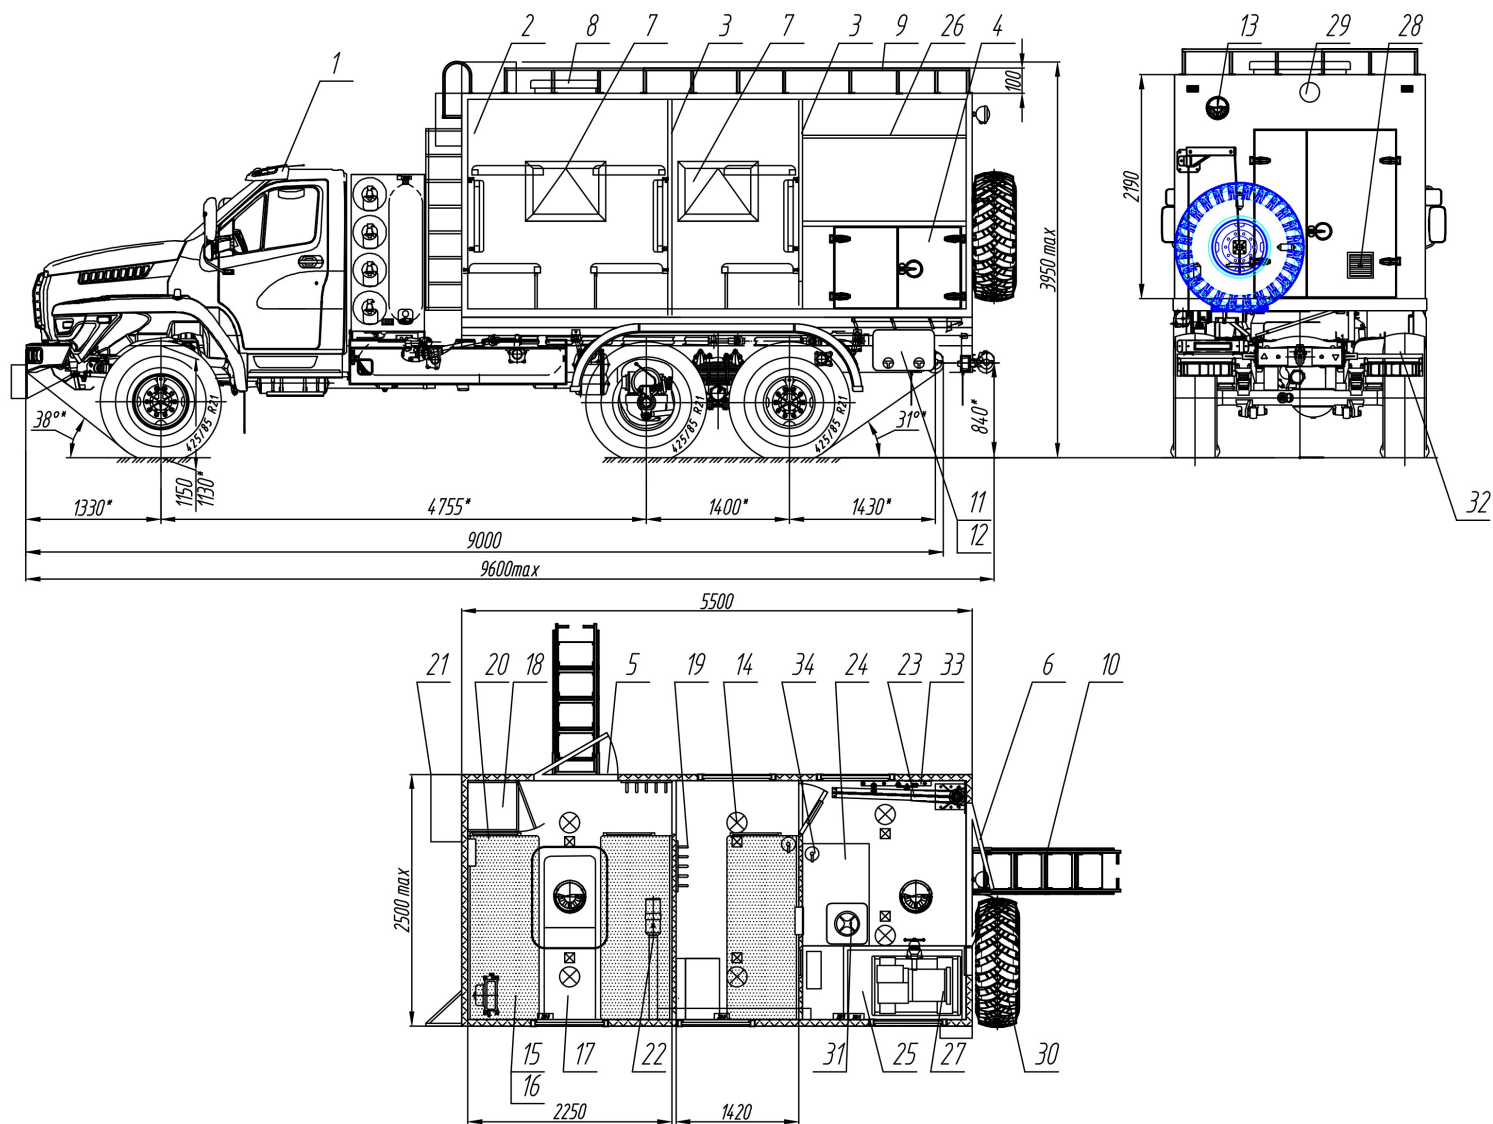

ПАРМ на шасси Урал 4320-6952-16 (метан)

Артикул: 6037

Передвижная ремонтная мастерская ПАРМ на шасси шасси Урал 4320-6952-16 (метан). Кузов-фургон изготовлен из 5-слойных сэндвич-панелей собственного производства по бескаркасной технологии фургоностроения.

Комплектация и описание

	Шасси Урал 4320-6952-16 (метан)	1 шт
	Фургон из 5-слойных сэндвич-панелей собственного производства, разделен на 3 отсека: 2 отсека бытовых и 1 рабочий	1 шт
Освещение и электропроводка		
1	Фонари габаритные	1 шт
2	Электрощит с автоматической защитой - УЗО	1 шт
3	Электропроводка 24В, 220В в т.ч. кабель вводной длиной 1 м с вилкой	К-т

ПАРМ на шасси Урал 4320-6952-16 (метан) от производителя

Ознакомьтесь с характеристиками, размерами, подробным описанием, характеристиками и фото товаров. Помните, что фотографии на сайте могут отличаться от реального изображения.