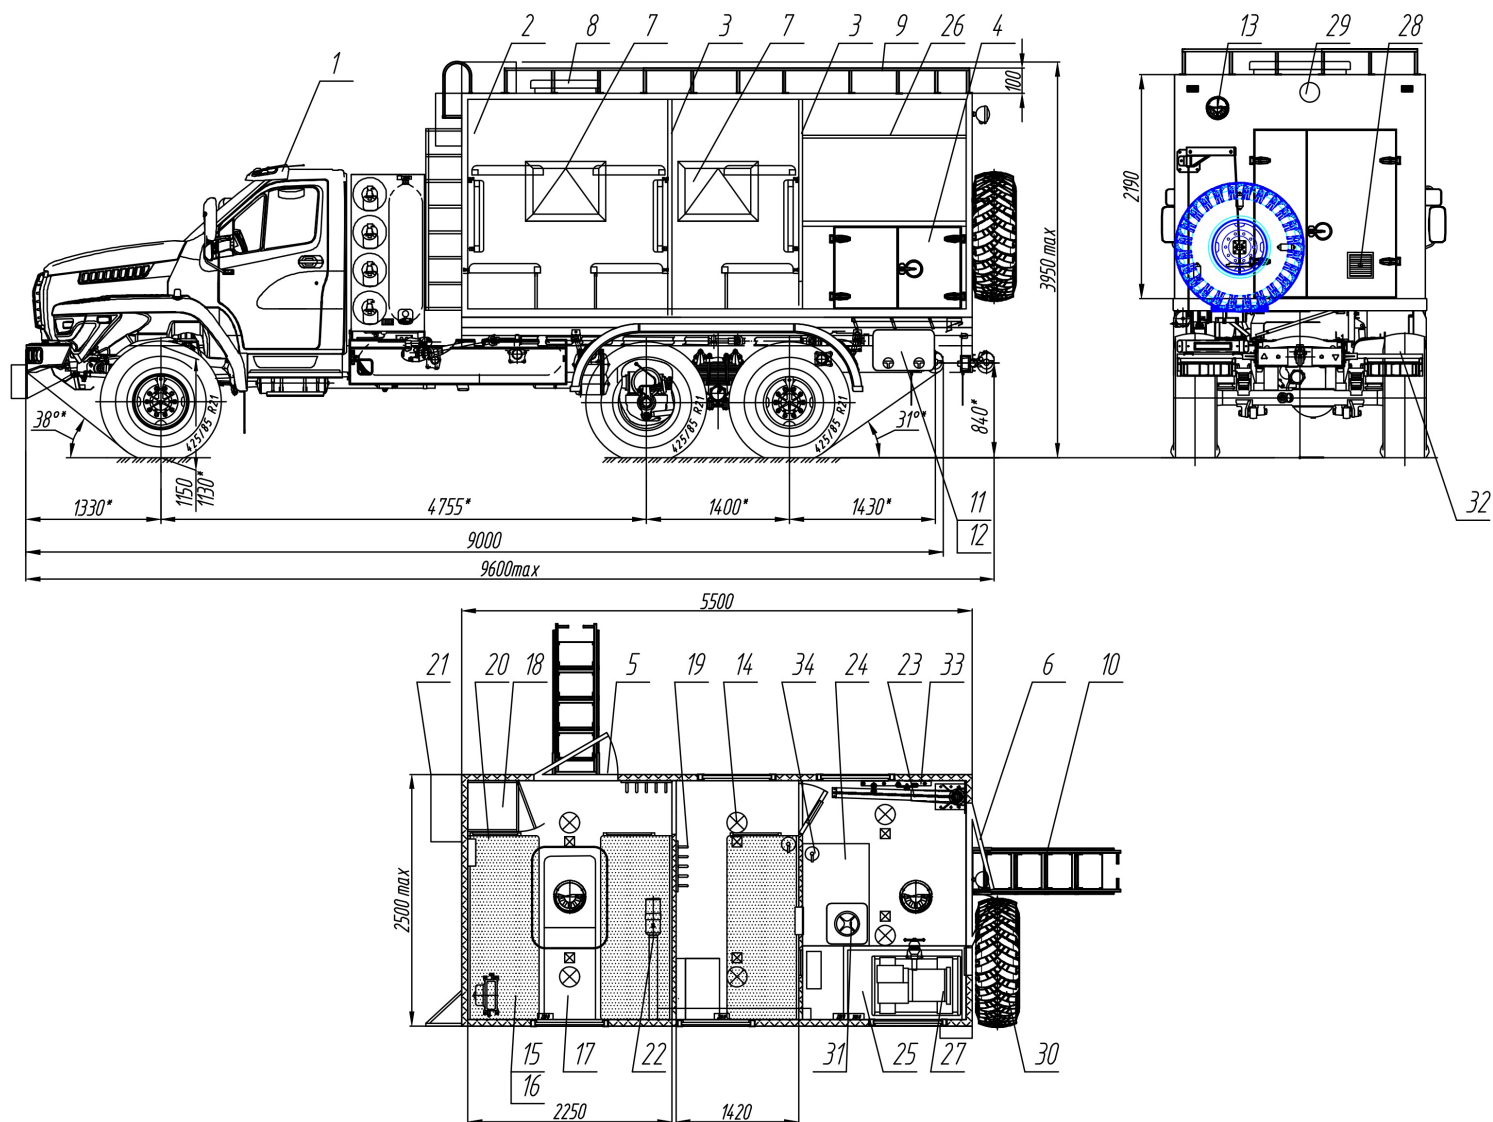

## ПАРМ на шасси Урал 4320-6952-16 (метан)

Артикул: 6037

Передвижная ремонтная мастерская ПАРМ на шасси шасси Урал 4320-6952-16 (метан). Кузов-фургон изготовлен из 5-слойных сэндвич-панелей собственного производства по бескаркасной технологии фургоностроения.

### Комплектация и описание

	Шасси Урал 4320-6952-16 (метан)	1 шт
	Фургон из 5-слойных сэндвич-панелей собственного производства, разделен на 3 отсека: 2 отсека бытовых и 1 рабочий	1 шт
<b>Освещение и электропроводка</b>		
1	Фонари габаритные	1 шт
2	Электрощит с автоматической защитой - УЗО	1 шт
3	Электропроводка 24В, 220В в т.ч. кабель вводной длиной 1 м с вилкой	К-т

## ПАРМ на шасси Урал 4320-6952-16 (метан) от производителя

Ознакомьтесь с характеристиками, размерами, подробным описанием, характеристиками и фото товаров. Помните, что фотографии на сайте могут отличаться от реального изображения.