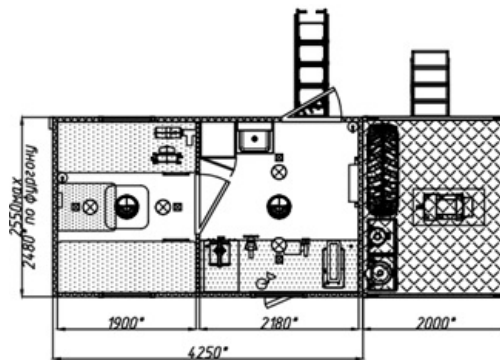

ПАРМ на шасси Урал 4320-4972-16И03

Артикул: 6544

Комплектация и описание

Шасси Урал 4320	1шт
Фургон из 5слойных сэндвич-панелей собственного производства	1шт
Бортовая платформа	1шт
Электрооборудование	
1 Генератор EG 202.7 с люком обслуживания	1шт
2 Электрошкаф	1шт
3 Внешний подвод электроэнергии	1шт
4 Розетка 220В двойная	3шт
5 Розетка 380В	1шт
6 Фонари освещения	К-т
7 Светильник	1шт
8 Фара-прожектор	1шт
Сварочное оборудование	
1 Сварочное оборудование (электрододержатель, крепление массового провода (струбцина), кабель сварочный, маска сварщика)	К-т
2 Выпрямитель сварочный ВД-313	1шт
Газорезательное оборудование	