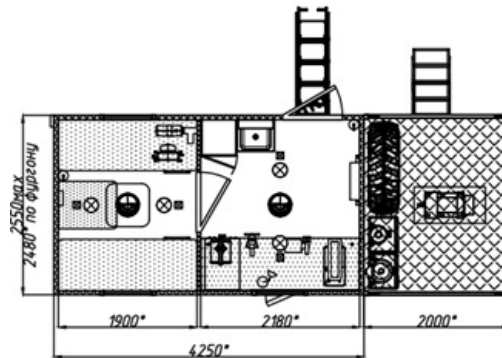

### Комплектация и описание

Шасси Урал 4320	1шт
Фургон из 5слойных сэндвич-панелей собственного производства	1шт
Бортовая платформа	1шт
<b>Электрооборудование</b>	
1 Генератор EG 202.7 с люком обслуживания	1шт
2 Электрошкаф	1шт
3 Внешний подвод электроэнергии	1шт
4 Розетка 220В двойная	3шт
5 Розетка 380В	1шт
6 Фонари освещения	К-т
7 Светильник	1шт
8 Фара-прожектор	1шт
<b>Сварочное оборудование</b>	
1 Сварочное оборудование (электрододержатель, крепление массового провода (струбцина), кабель сварочный, маска сварщика)	К-т
2 Выпрямитель сварочный ВД-313	1шт
<b>Газорезательное оборудование</b>	