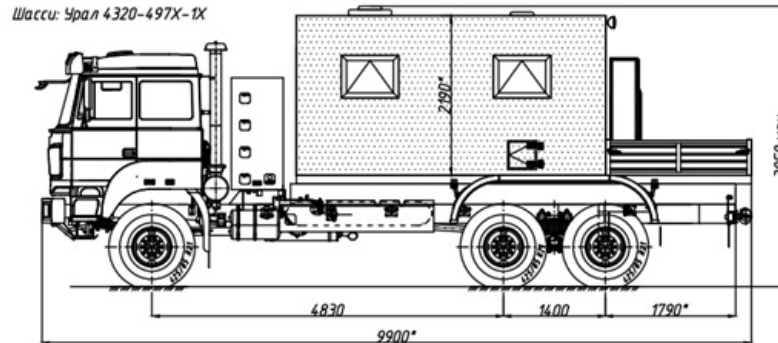

## ПАРМ на шасси Урал 4320-4972-16И03

Артикул: 6544