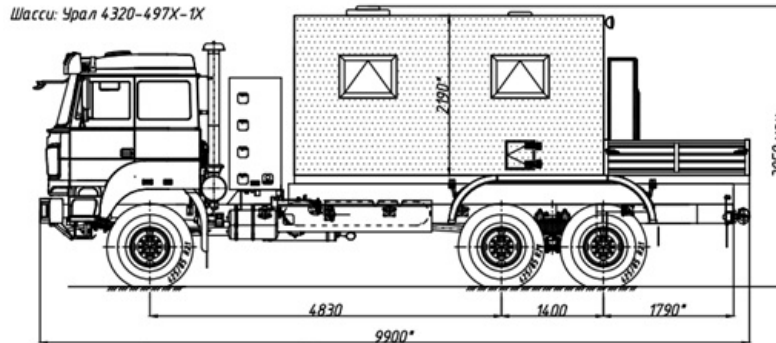

ПАРМ на шасси Урал 4320-4972-16И03

Артикул: 6544

Комплектация и описание

Шасси Урал 4320	1шт
Фургон из 5слойных сэндвич-панелей собственного производства	1шт
Бортовая платформа	1шт
Электрооборудование	
1 Генератор EG 202.7 с люком обслуживания	1шт
2 Электрошкаф	1шт
3 Внешний подвод электроэнергии	1шт
4 Розетка 220В двойная	3шт
5 Розетка 380В	1шт
6 Фонари освещения	К-т
7 Светильник	1шт
8 Фара-прожектор	1шт
Сварочное оборудование	
1 Сварочное оборудование (электрододержатель, крепление массового провода (струбцина), кабель сварочный, маска сварщика)	К-т
2 Выпрямитель сварочный ВД-313	1шт
Газорезательное оборудование	