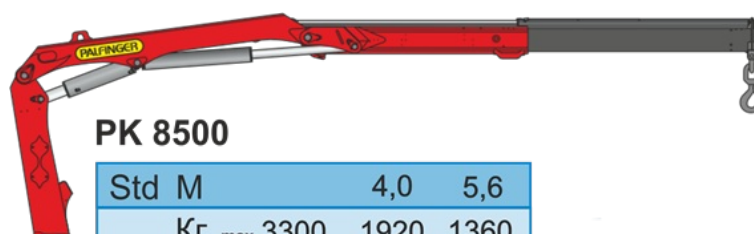

Крано-манипуляторная установка Palfinger PK 8500

КМУ Palfinger PK 8500

Лучшее соотношение общего веса и грузоподъемности делает модель КМУ PK 8500 Performance лучшей с своем классе. Высококачественная тонкая конструкционная сталь и оборудование обеспечивают надежность и точность работы в самых требовательных условиях. В комплектацию КМУ PK 8500 входит клапана удержания груза на гидроцилиндрах подъема и выдвигания телескопических секций с системой использования возвратного масла, что увеличивает скорость выдвигания телескопических секций на 30%. Кроме того, PK 6500 имеет систему автоматизированной защиты от перегрузки **OSK**. При превышении допустимой нагрузки OSK принудительно выводит все рычаги управления рабочими операциями в нейтральное положение и блокирует их.

PK 8500

Std M	4,0	5,6
Кг max	3300	1920 1360

A M	4,0	5,6	7,5	9,5	11,5	13,1
Кг max	3200	1860	1300	1000	740	400 150

B M	4,0	5,6	7,5	9,4	11,5	13,1
Кг max	3140	1810	1250	910	720	400 150

Технические характеристики КМУ Palfinger PK 8500A

Крано-манипуляторная установка Palfinger PK 8500 от производителя

Ознакомьтесь с характеристиками, размерами, подробным описанием, характеристиками и фото товаров. Помните, что фотографии на сайте могут отличаться от реального изображения.