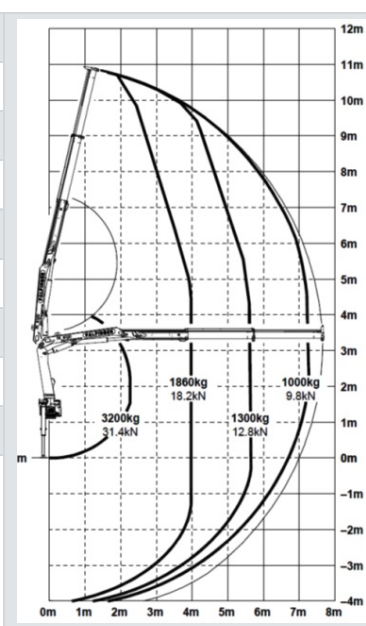

PK 8500

Std M	4,0	5,6
Кг max	3300	1920 1360

A M	4,0	5,6	7,5	9,5	11,5	13,1
Кг max	3200	1860	1300	1000	740	400 150

B M	4,0	5,6	7,5	9,4	11,5	13,1
Кг max	3140	1810	1250	910	720	400 150

Технические характеристики КМУ Palfinger PK 8500A

Максимальный грузовой момент	7,4 тм
Максимальная грузоподъемность	3200 кг
Максимальный вылет стрелы	7,5 м
Грузоподъемность на максимальном вылете	1000 кг
Максимальный ручной вылет стрелы	13,1 м
Масса КМУ	950 кг
Ширина аутригеров	4,9 м
Угол поворота	400°
Опоры гидравлические, с поворотом	2 шт
Управление — с земли	2 пульта