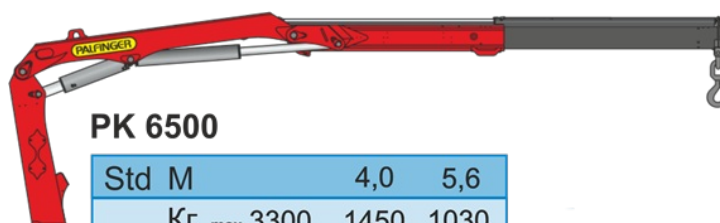

Крано-манипуляторная установка Palfinger PK 6500

Крано-манипуляторная установка Palfinger PK 6500

Идеально подходит для легкого грузового транспорта, например, для городского сектора. В стандартной комплектации есть все необходимое для выполнения типичных повседневных работ. Этот кран-манипулятор надежен и безопасен. В комплектацию КМУ PK 6500 входит клапана удержания груза на гидроцилиндрах подъема и выдвижения телескопических секций с системой использования возвратного масла, что увеличивает скорость выдвижения телескопических секций на 30%. Кроме того, PK 6500 имеет систему автоматизированной защитой от перегрузки **OSK**. При превышении допустимой нагрузки OSK принудительно выводит все рычаги управления рабочими операциями в нейтральное положение и блокирует их.

PK 6500

Std M	4,0	5,6
Кг max	3300	1030

A M	4,0	5,6	7,5
Кг max	3200	970	720

B M	4,0	5,6	7,5	9,4	11,4	13,0
Кг max	3140	920	670	530	330	220

Технические характеристики КМУ Palfinger PK 6500A

Максимальный грузовой момент	5,6 тм
Максимальный вылет стрелы	7,5 м
Максимальная грузоподъемность	3200 кг
Грузоподъемность на максимальном вылете	720 кг
Ширина аутригеров	4,4 м
Масса КМУ	775 кг
Угол поворота	400°°
Рабочее давление	315 бар
Производительность насоса	20-30 л/мин
Опоры гидравлические, с поворотом	гидравлические, с поворотом
Управление — с земли	2 пульта с обеих сторон

Крано-манипуляторная установка Palfinger PK 6500 от производителя

Ознакомьтесь с характеристиками, размерами, подробным описанием, характеристиками и фото товаров. Помните, что фотографии на сайте могут отличаться от реального изображения.