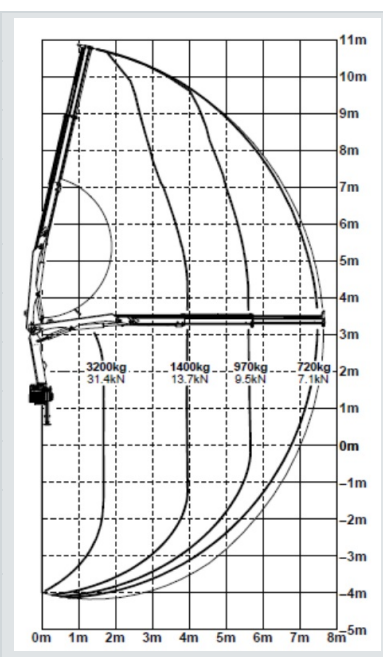

PK 6500

Std M	4,0	5,6
Кг max	3300	1030

A M	4,0	5,6	7,5
Кг max	3200	970	720

B M	4,0	5,6	7,5	9,4	11,4	13,0
Кг max	3140	920	670	530	330	220

Технические характеристики КМУ Palfinger PK 6500A

Максимальный грузовой момент	5,6 тм
Максимальный вылет стрелы	7,5 м
Максимальная грузоподъемность	3200 кг
Грузоподъемность на максимальном вылете	720 кг
Ширина аутригеров	4,4 м
Масса КМУ	775 кг
Угол поворота	400°°
Рабочее давление	315 бар
Производительность насоса	20-30 л/мин
Опоры гидравлические, с поворотом	гидравлические, с поворотом
Управление — с земли	2 пульта с обеих сторон