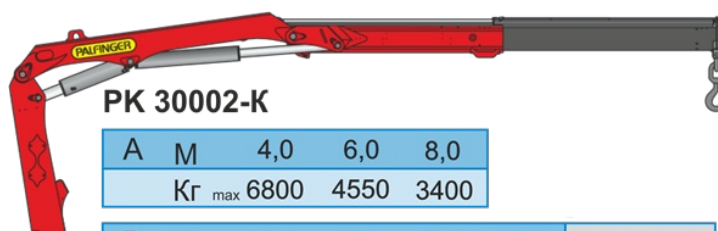

КМУ Palfinger PK 30002-K

Крано-манипуляторная установка Palfinger PK 30002-k

PK 30002-k объединяет в себе надежные технологии с бескомпромиссной производительностью High Performance. Оборудованный системой рычажной подвески (**Power Link Plus**), кран максимально маневренен. Короткая, оптимизированное по весу система стрел и высота подъема крюка делают эту краноманипуляторную установку идеальной для широкого спектра работ.

PK 30002-K

A	M	4,0	6,0	8,0
Кг max		6800	4550	3400

B	M	4,1	6,1	8,1	10,2	12,5	14,7
Кг max		6600	4350	3250	2250	2050	1680

C	M	4,2	6,2	8,2	10,3	12,5	14,7	16,8
Кг max		6350	4200	3100	2400	2000	1640	1000

Технические характеристики КМУ Palfinger PK 30002-k A