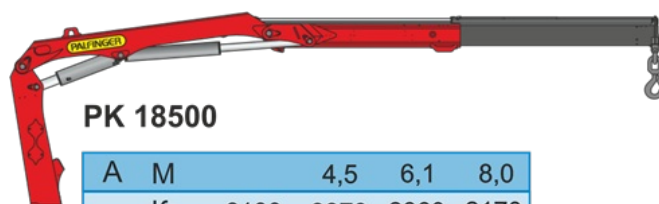

Крано-манипуляторная установка Palfinger PK 18500

Крано-манипуляторная установка Palfinger PK 18500

Идеально подходит для погрузки-разгрузки строительных материалов и небольшой техники. Модель PK 18500 отличается универсальностью и надежностью. Возможность комплектации КМУ пятью дополнительными секциями стрелы позволяет адаптировать ее для выполнения широчайшего круга задач.

PK 18500

A	M	4,5	6,1	8,0
Кг max		6100	3970	2860

B	M	4,5	6,1	8,0	10,2	12,4	14,6	16,6
Кг max		6000	3870	2790	2050	1600	1250	1000

C	M	4,5	6,1	8,0	10,2	12,3	14,5	16,7	18,7
Кг max		5850	3790	2650	1950	1500	1220	980	810

D	M	4,5	6,1	8,0	10,2	12,3	14,4	16,6	18,6
Кг max		5750	3710	2560	1850	1390	1120	940	770

Технические характеристики КМУ Palfinger PK 18500

Максимальный грузовой момент	17,9 тм
Максимальная грузоподъемность	6000 кг
Максимальный гидравлический вылет стрелы	8,0 м
Грузоподъемность на максимальном вылете	2170 кг
Масса КМУ	2117 кг
Ширина аутригеров	5,6 м
Угол поворота	400°
Опоры гидравлические, с поворотом	2 шт
Управление — с земли	2 пульта