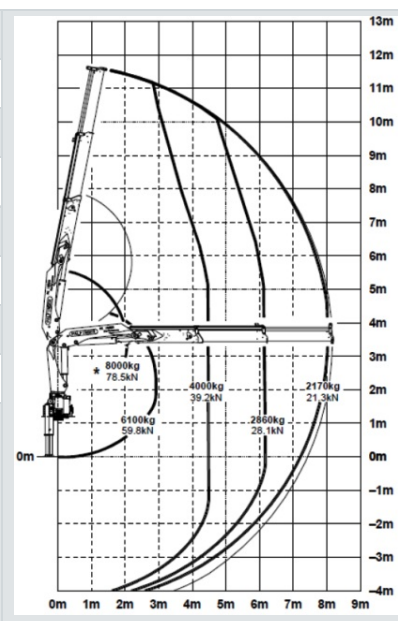

PK 18500

A	M	4,5	6,1	8,0
Кг max		6100	3970	2860

B	M	4,5	6,1	8,0	10,2	12,4	14,6	16,6
Кг max		6000	3870	2790	2050	1600	1250	1000

C	M	4,5	6,1	8,0	10,2	12,3	14,5	16,7	18,7
Кг max		5850	3790	2650	1950	1500	1220	980	810

D	M	4,5	6,1	8,0	10,2	12,3	14,4	16,6	18,6
Кг max		5750	3710	2560	1850	1390	1120	940	770

Технические характеристики КМУ Palfinger PK 18500

Максимальный грузовой момент	17,9 тм
Максимальная грузоподъемность	6000 кг
Максимальный гидравлический вылет стрелы	8,0 м
Грузоподъемность на максимальном вылете	2170 кг
Масса КМУ	2117 кг
Ширина аутригеров	5,6 м
Угол поворота	400°
Опоры гидравлические, с поворотом	2 шт
Управление — с земли	2 пульта