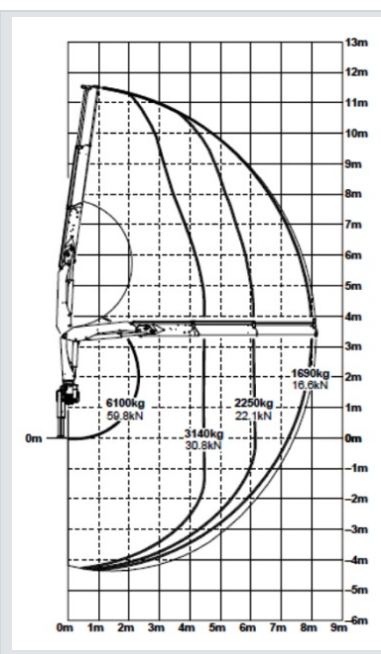

PK 15500

Std M	4,5	6,1
Кг max	6200	3260 2380

A M	4,5	6,1	8,0
Кг max	6100	3140	2250 1690

B M	4,5	6,1	8,0	10,1	12,3	14,4	16,6
Кг max	6000	3040	2140	1570 1230	930	740	600

C M	4,5	6,1	8,0	10,1	12,2	14,3	16,5	18,4
Кг max	5850	2960	2050	1470 1110 910	710	580	480	

D M	4,5	6,1	8,0	10,1	12,2	14,3	16,5	18,4
Кг max	5750	2860	1940	1350 990 780 650	520	430		

Технические характеристики КМУ Palfinger PK 15500A

Максимальный грузовой момент	14,1 тм
Максимальная грузоподъемность	6100 кг
Максимальный гидравлический вылет стрелы	8,0 м
Грузоподъемность на максимальном вылете	1690 кг
Масса КМУ	1769 кг
Ширина аутригеров	4,6 м
Угол поворота	400°
Рабочее давление	300 бар
Опоры гидравлические, с поворотом	2 шт
Управление — с земли	2 пульта