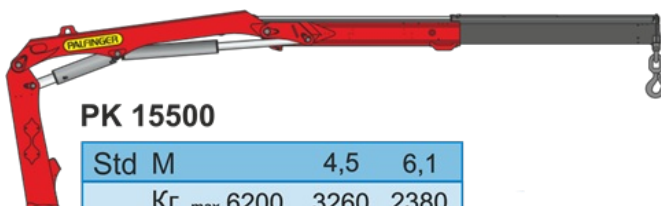

Крано-манипуляторная установка Palfinger PK 15500

КМУ Palfinger PK 15500

Кран-манипулятор PK 15500 серии Performance идеальный кран для погрузо-разгрузочных работ. Он может с легкостью осуществлять погрузку-разгрузку мини-экскаваторов и другой малогабаритной техники. Это самая популярная модель КМУ в России.

D M	4,5	6,1	8,0	10,1	12,2	14,3	16,5	18,4
Кг max	5750	2860	1940	1350 990 780 650	520	430		

Технические характеристики КМУ Palfinger PK 15500A

Максимальный грузовой момент	14,1 тм
Максимальная грузоподъемность	6100 кг
Максимальный гидравлический вылет стрелы	8,0 м
Грузоподъемность на максимальном вылете	1690 кг
Масса КМУ	1769 кг
Ширина аутригеров	4,6 м
Угол поворота	400°
Рабочее давление	300 бар
Опоры гидравлические, с поворотом	2 шт
Управление — с земли	2 пульта