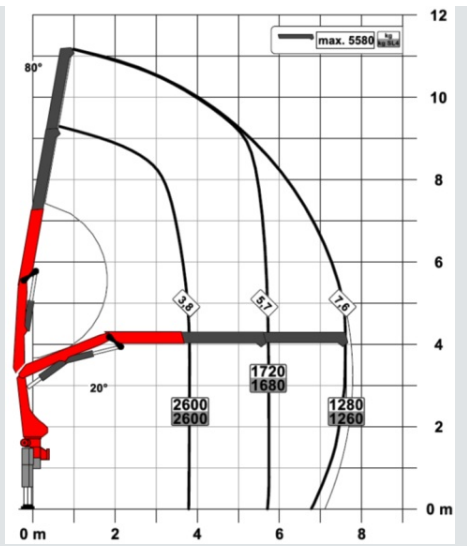

Общий вес (станд.)

1250 кг

Palfinger PK 11.001 SLD 1 от производителя

Ознакомьтесь с характеристиками, размерами, подробным описанием, характеристиками и фото товаров. Помните, что фотографии на сайте могут отличаться от реального изображения.

Завод "ГИРД" предлагает купить Palfinger PK 11.001 SLD 1 от производителя с доставкой по всей России. Подробнее по телефону [8(800)200-24-63](tel:8(800)200-24-63)

Доставка

Доставка нашей спецтехники может осуществляться следующими способами:

- Самовывоз;
- Услуга по доставке техники по всей России нашим транспортным отделом;
- Доставка любой транспортной компанией.

Оплата

Оплатить спецтехнику нашего производства можно следующими способами:

- Безналичный расчет;
- Оплата наличными;
- Лизинг.

Чтобы получить подробную консультацию по способам доставки и оплаты нашей спецтехники позвоните по телефону [88002002463](tel:88002002463), звонок по России бесплатный.

Технические характеристики автотехники, приведенные на данной странице, носят справочный характер, т.к. параметры и иные эксплуатационные показатели зависят от желаемой покупателем комплектации транспортного средства.

При этом завод-изготовитель оставляет за собой право изменять технические характеристики техники, а также состав и перечень применяемых для ее изготовления комплектующих, если указанные мероприятия направлены на улучшение параметров конструкции, работоспособности автотехники и не изменяют ее назначение.

Телефон:

[8 (800) 200-24-63](tel:8(800)200-24-63)

Бесплатный звонок из любого региона России

e-mail:

Просьба указывать в теме письма, кому оно адресовано.

g-s@gird.ru