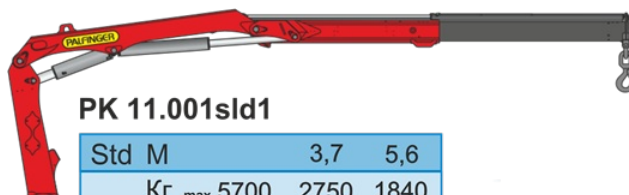

Palfinger PK 11.001 SLD 1

Крано-манипуляторные установки Palfinger серии 11.001 SLD

Шарнирно-сочлененные краны-манипуляторы PALFINGER серии PK относятся к премиум сегменту, включая новый модельный ряд **SLD**, что означает **solid** -- крепкий, прочный. В этих кранах используются более высокопрочные стали, присутствует больше пластика, что обеспечивает оптимальное сочетание массы и грузоподъемности. Благодаря однорычажной подвески стрелы **Single Link Plus**, варианты применения кму разнообразны. Стрела-манипулятор с возможностью подъема вверх, обеспечивает способность крана выполнять сложнейшие задачи даже в самых стесненных пространствах. Кроме того, PK 11.001 sld имеет систему автоматизированной защиты от перегрузки **OSK**. При превышении допустимой нагрузки **OSK** принудительно выводит все рычаги управления рабочими операциями в нейтральное положение и блокирует их. Еще одна важная отличительная особенность PK 11.001 - клапана удержания груза на гидроцилиндрах подъема и выдвигания телескопических секций с системой использования возвратного масла, что увеличивает скорость выдвигания телескопических секций на 30%.

PK 11.001sld1

Std	M	3,7	5,6			
Кг max		5700	2750	1840		
A	M	3,8	5,7	7,6	9,8	12,0
Кг max		5580	2600	1720	1280	950 740
B	M	3,9	5,8	7,7	9,8	11,9 13,9
Кг max		5460	2500	1620	1180	920 710 580
C	M	4,0	5,9	7,8	9,8	11,9 13,9 15,9
Кг max		5360	2400	1520	1100	830 680 550 400

Технические характеристики КМУ Palfinger PK 11.001 SLD1A

Максимальный подъемный момент	10 тм
Максимальная грузоподъемность	5700 кг
Максимальный гидравлический вылет	7,6 м
Грузоподъемность на максимальном вылете	1280 кг
Максимальный ручной вылет стрелы	12,0 м
Ширина аутригеров	4,9 м
Угол поворота	400°
Пространство, необходимое для установки	1,3 м
Максимальное рабочее давление	330 бар
Производительность насоса	30-45 л/мин
Ширина в транспортном положении	2,32 м