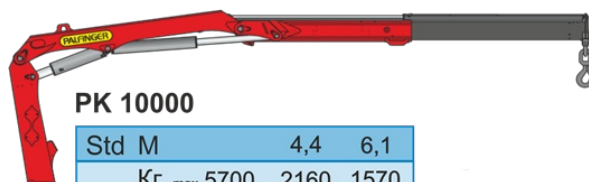

Крано-манипуляторная установка Palfinger PK 10000

КМУ Palfinger PK 10000

Модель PK 10000 Performance – идеальный кран-манипулятор для общих задач! Благодаря оптимальному соотношению веса и грузоподъемности он является лучшим среди аналогов. В комплектацию КМУ PK 10000 входит клапана удержания груза на гидроцилиндрах подъема и выдвижения телескопических секций с системой использования возвратного масла, что увеличивает скорость выдвижения телескопических секций на 30%. Кроме того, PK 10000 имеет систему автоматизированной защиты от перегрузки **OSK**. При превышении допустимой нагрузки OSK принудительно выводит все рычаги управления рабочими операциями в нейтральное положение и блокирует их.

Технические характеристики КМУ Palfinger PK 10000A

Максимальный грузовой момент	9,2 тм
Максимальная грузоподъемность	5580 кг
Максимальный вылет стрелы	8,0 м
Грузоподъемность на максимальном вылете	1120 кг
Масса КМУ	1129 кг
Ширина аутригеров	3,3 м
Угол поворота	400°
Рабочее давление	315 мПа
производительность насоса	30-45 л/мин.
Опоры гидравлические, с поворотом	2 шт
Управление — с земли	2 пульта