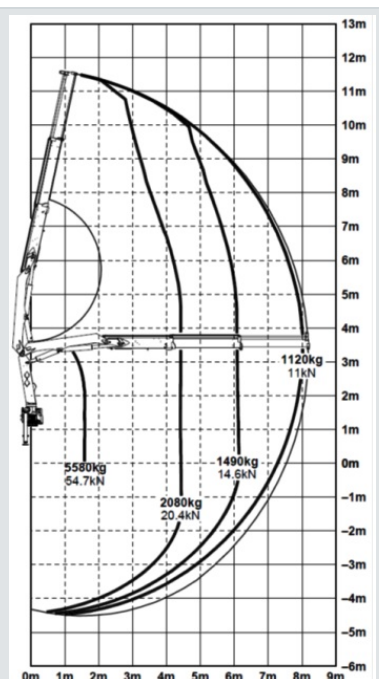

PK 10000

Std	M	4,4	6,1						
Кг max		5700	2160	1570					
A	M	4,4	6,1	8,0					
Кг max		5580	2080	1490	1120				
B	M	4,4	6,1	8,0	10,1	12,3	14,3	16,4	
Кг max		5460	2010	1410	1030	800	620	480	330
C	M	4,4	6,1	8,0	10,1	12,2	14,2	16,3	
Кг max		5360	1950	1340	950	720	590	480	330

Технические характеристики КМУ Palfinger PK 10000A

Максимальный грузовой момент	9,2 тм
Максимальная грузоподъемность	5580 кг
Максимальный вылет стрелы	8,0 м
Грузоподъемность на максимальном вылете	1120 кг
Масса КМУ	1129 кг
Ширина аутригеров	3,3 м
Угол поворота	400°
Рабочее давление	315 мПа
производительность насоса	30-45 л/мин.
Опоры гидравлические, с поворотом	2 шт
Управление — с земли	2 пульта