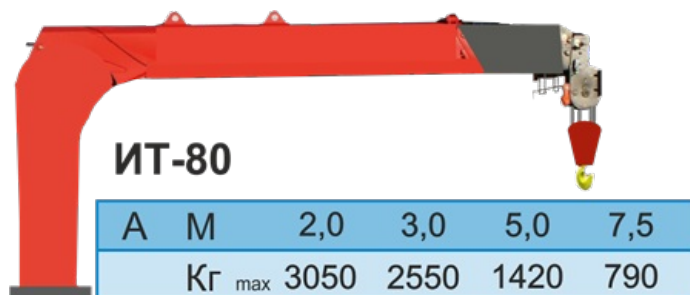

КМУ Palfinger Inman IT-80

Крано-манипуляторная установка ИТ-80

Новая модель КМУ с тросовой подвеской крюка, грузоподъемностью 3 т. Особенностью тросового КМУ в отличие от шарнирно-сочлененных КМУ является простота конструкции, а следовательно более высокая надежность, низкие затраты на эксплуатацию и техническое обслуживание. Наличие гидравлической лебедки и тросовой подвески крюка позволяют точнее позиционировать груз, а также производить погрузочно-разгрузочные работы из-за препятствий (стен, заборов, ограждений).

Технические характеристики КМУ ИТ-80А

| | | |
|---------------------------------------------|------------|--|
| Максимальный подъемный момент | 8,2 тм | |
| Максимальная грузоподъемность | 3050 кг | |
| Максимальный гидравлический вылет | 7,5 м | |
| Грузоподъемность на максимальном вылете, кг | 790 | |
| Угол поворота | 390°° | |
| Стандарт размаха аутригеров | 3164 мм | |
| Ширина в транспортном положении | 2244.00 мм | |
| Производительность насоса | 27 л/мин | |
| Общий вес (станд.) | 1190 кг | |