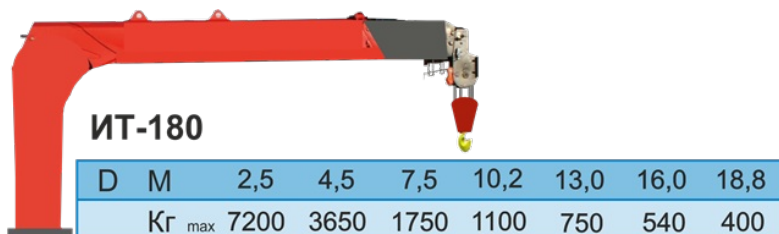

## Крано-манипуляторная установка ИТ-180

### Крано-манипуляторная установка ИТ-180

Новая модель КМУ с тросовой подвеской крюка, максимальной грузоподъемностью 7,2 т. На сегодня это самая грузоподъемная краноманипуляторная установка из линейки тросовых КМУ серии ИТ. Имеет максимальный вылет стрелы – 18,8 м. В конструкции ИТ 180 используется шестигранный профиль стрелы и 5 секций гидравлического телескопирования. Наличие гидравлической лебедки и тросовой подвески крюка позволяют точнее позиционировать груз, а также производить погрузочно-разгрузочные работы из-за препятствий (стен, заборов, ограждений). Управление с сиденья на колонне и дополнительные опоры входят в базовую комплектацию данной КМУ. Гидравлическое выдвижение и поворот опор.

### Технические характеристики КМУ ИТ-180

Количество гидравлических выдвижных секций	5 шт.	
Грузовой момент	18,0 тм	
Максимальная грузоподъемность	7 200 кг	
Грузоподъемность на максимальном вылете	400 кг	
Максимальный вылет стрелы	18,80 м	
Максимальная высота подъема	19,25 м	
Максимальная глубина опускания	25,10 м	
Способ управления	Гидравлический	
Угол поворота колонны	390°	
Место управления	С сиденья, ДУ	
Транспортное положение опор	Вверх	
Способ выдвижения опор	Гидравлический	
Масса без гидронасоса и рабочей жидкости	3 200 кг	
Производительность насоса	60 л/мин	

Крано-

Габаритные размеры в трансп.  
положении

5 600××1 330××2 570  
мм