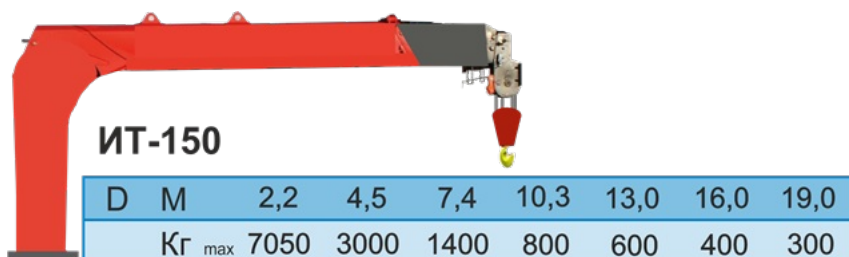

KМУ Palfinger Inman IT-150

Крано-манипуляторная установка ИТ-150

Модернизированная версия популярного тросового крана-манипулятора **INMAN IT 150**. КМУ обладает увеличенной до 7 т грузоподъемностью, новым постом управления, эргономичными рычагами управления опорами, новой опцией ручного поворота опор с пневмоцилиндром, а также 19 метровым вылетом стрелы.

Технические характеристики КМУ ИТ-150

Количество гидравлических выдвигаемых секций	5 шт.	
Грузовой момент	15,0 тм	
Максимальная грузоподъемность	7 050 кг	
Грузоподъемность на максимальном вылете	300 кг	
Максимальный вылет стрелы	19,0 м	
Максимальная высота подъема	19,5 м	
Максимальная глубина опускания	19,5 м	
Способ управления	Гидравлический	
Угол поворота колонны	420°	
Место управления	С сиденья	
Транспортное положение опор	Вверх	
Способ выдвигания опор	Гидравлический	
Масса без гидронасоса и рабочей жидкости	2 900 кг	
Производительность насоса	60 л/мин	
Габаритные размеры в трансп. положении	5 300××2 500××2 500 мм	