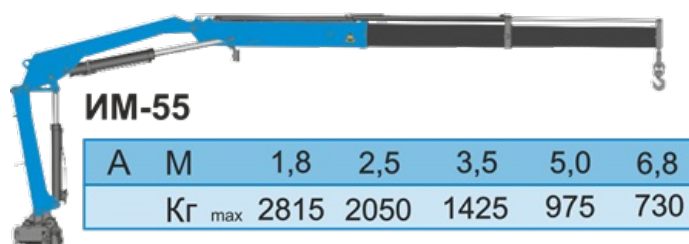

Крано-манипуляторная установка ИМ-55

Крано-манипуляторная установка ИМ-55

Разработана специально для узкорамных шасси. Ширина КМУ в транспортном положении 2200 мм. Опция "бурильное оборудование" доступна подключением шнеков небольшого диаметра (до 160 мм) непосредственно к опорному контуру.

Технические характеристики КМУ ИМ-55

Количество гидравлических выдвигаемых секций	2 шт.	<p>Криволинейная диаграмма, показывающая зависимость грузоподъемности от вылета стрелы. По оси абсцисс отложены вылеты от 0 до 7 м, по оси ординат — высоты от -5 м до 8 м. Кривые соответствуют различным грузоподъемностям: 730 кг, 975 кг, 1425 кг, 2050 кг, 2815 кг.</p>
Грузовой момент	5,12 тм	
Максимальная грузоподъемность	2 815 кг	
Грузоподъемность на максимальном вылете	730 кг	
Максимальный вылет стрелы	6,8 м	
Рабочая температура окружающей среды	- 40 ... +40	
Максимальная высота подъема	8,00 м	
Максимальная глубина опускания	5,00 м	
Способ управления	Гидравлический	
Угол поворота колонны	410°°	
Стандартная база опор	3 160 мм	
База опор с увеличенным вылетом	4 234 мм	
Масса без гидронасоса, рабочей жидкости	980 кг	
Производительность насоса	15 л/мин	
Монтажная база	780 мм	
Габаритные размеры в трансп. положении	2 200 x 600 x 1 700 мм	