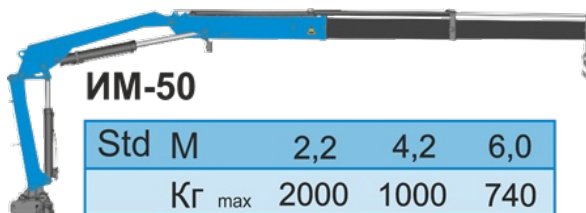

Крано-манипуляторная установка ИМ-50

Крано-манипуляторная установка ИМ-50

КМУ с одной секцией телескопирования. Возможна комплектация без опор (с фланцем).

Технические характеристики КМУ ИМ-50

Количество гидравлических выдвигаемых секций	1 шт.	
Грузовой момент	4,40 тм	
Максимальная грузоподъемность	2 000 кг	
Грузоподъемность на максимальном вылете	740 кг	
Максимальный вылет стрелы	6,00 м	
Рабочая температура окружающей среды	- 40 ... +40°С	
Максимальная высота подъема	9,20 м	
Максимальная глубина опускания	2,50 м	
Способ управления	Гидравлический	
Масса без гидронасоса и рабочей жидкости	1 016 кг	
Размер по осям шпилек	692 мм	Крано-
Монтажная база	940 мм	

манипуляторная установка ИМ-50 от производителя

Ознакомьтесь с характеристиками, размерами, подробным описанием, характеристиками и фото товаров. Помните, что фотографии на сайте могут отличаться от реального изображения.