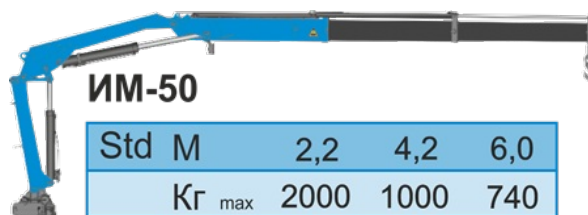

Крано-манипуляторная установка ИМ-50

Крано-манипуляторная установка ИМ-50

КМУ с одной секцией телескопирования. Возможна комплектация без опор (с фланцем).

Технические характеристики КМУ ИМ-50

Количество гидравлических выдвигаемых секций	1 шт.	
Грузовой момент	4,40 тм	
Максимальная грузоподъемность	2 000 кг	
Грузоподъемность на максимальном вылете	740 кг	
Максимальный вылет стрелы	6,00 м	
Рабочая температура окружающей среды	- 40 ... +40°С	
Максимальная высота подъема	9,20 м	
Максимальная глубина опускания	2,50 м	
Способ управления	Гидравлический	
Масса без гидронасоса и рабочей жидкости	1 016 кг	
Размер по осям шпилек	692 мм	
Монтажная база	940 мм	

Крано-

манипуляторная установка ИМ-50 от производителя

Ознакомьтесь с характеристиками, размерами, подробным описанием, характеристиками и фото товаров. Помните, что фотографии на сайте могут отличаться от реального изображения.