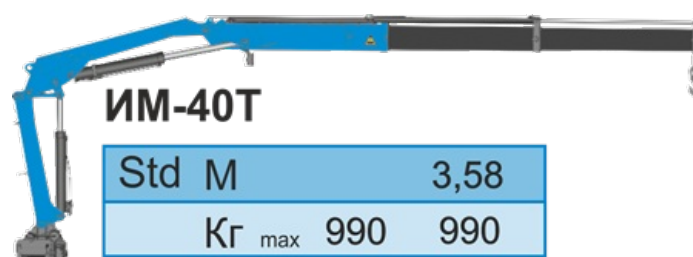

## ИМ-40Т

### Крано-манипуляторная установка ИМ-40Т

Новая модель крано-манипуляторной установки с двумя секциями гидравлического телескопирования, с максимальным вылетом стрелы 3,58 м и грузоподъемностью на этом вылете 0,99 т

### Технические характеристики ИМ-40Т

Количество гидравлических выдвижных секций	2 шт.	
Грузовой момент	3,55 тм	
Максимальная грузоподъемность	990 кг	
Грузоподъемность на максимальном вылете	990 кг	
Максимальный вылет стрелы	3,58 м	
Рабочая температура окружающей среды	-40...+40°C	
Максимальная высота подъема	4,77 м	
Максимальная глубина опускания	1,67 м	
Способ управления	гидравлический	
Место управления	с земли	ИМ-40Т от
Масса без гидронасоса, рабочей жидкости	300 кг	