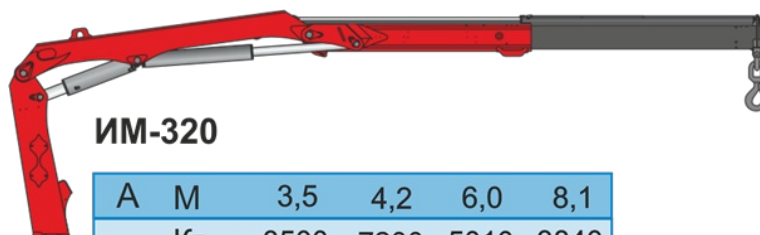

## КМУ INMAN IM-320

### Крано-манипуляторная установка ИМ-320

INMAN IM 320 является самой грузоподъемной КМУ ИНМАН, предназначенной для монтажа на автомобильные шасси.

Число секций телескопирования может быть от 2 до 5 шт., грузовой момент достигает 30,4 тм, максимальная г/п до 8,5 т, а гидравлический вылет стрелы до 14 м.