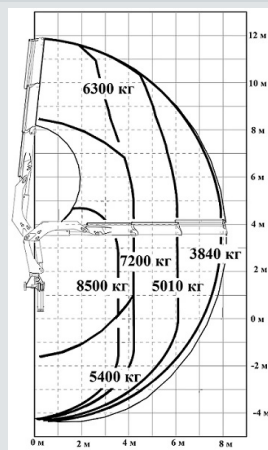

**ИМ-320**

A	M	3,5	4,2	6,0	8,1
Кг <sub>max</sub>		8500	7200	5010	3840

D	M	4,2	6,2	8,2	10,0	12,0	14,2
Кг <sub>max</sub>		6700	4380	3260	2550	2100	1790

Модель КМУ	Макс. грузовой момент	Кол-во стрел	Макс. вылет стрелы	Макс. грузоподъемность	Г/п на макс. вылете
INMAN IM 320	30,4 тм	A	8,1 м	8500 кг	3840 кг
INMAN IM 320	29,9 тм	B	10,2 м	8300 кг	2900 кг
INMAN IM 320	29,2 тм	C	12,2 м	8100 кг	2260 кг
INMAN IM 320	28,8 тм	D	14,2 м	6700 кг	1790 кг

### Технические характеристики КМУ ИМ-320А

Количество гидравлических выдвижных секций	2 шт.
Грузовой момент	30,4 тм
Максимальная грузоподъемность	8 500 кг
Грузоподъемность на максимальном вылете	3 840 кг
Максимальный вылет стрелы	8,1 м
Максимальная высота подъема	10,5 м
Максимальная глубина опускания	5,5 м
Способ управления	Гидравлический
Угол поворота колонны	400°
Масса без гидронасоса и рабочей	2 792 кг

**КМУ INMAN IM-320 от**

жидкости		
Производительность насоса	55--80 л/мин	
Габаритные размеры в трансп. положении	987××2 430××2 320 мм	