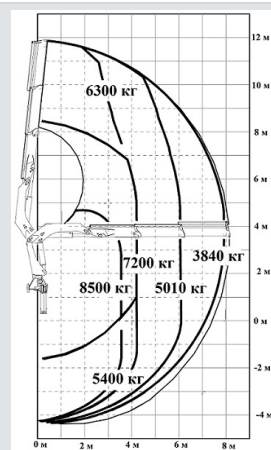

ИМ-320

A	M	3,5	4,2	6,0	8,1
Кг _{max}		8500	7200	5010	3840

D	M	4,2	6,2	8,2	10,0	12,0	14,2
Кг _{max}		6700	4380	3260	2550	2100	1790

Модель КМУ	Макс. грузовой момент	Кол-во стрел	Макс. вылет стрелы	Макс. грузоподъемность	Г/п на макс. вылете
INMAN IM 320	30,4 тм	A	8,1 м	8500 кг	3840 кг
INMAN IM 320	29,9 тм	B	10,2 м	8300 кг	2900 кг
INMAN IM 320	29,2 тм	C	12,2 м	8100 кг	2260 кг
INMAN IM 320	28,8 тм	D	14,2 м	6700 кг	1790 кг

Технические характеристики КМУ ИМ-320А

Количество гидравлических выдвижных секций	2 шт.
Грузовой момент	30,4 тм
Максимальная грузоподъемность	8 500 кг
Грузоподъемность на максимальном вылете	3 840 кг
Максимальный вылет стрелы	8,1 м
Максимальная высота подъема	10,5 м
Максимальная глубина опускания	5,5 м
Способ управления	Гидравлический
Угол поворота колонны	400°
Масса без гидронасоса и рабочей	2 792 кг

КМУ INMAN IM-320 от

жидкости		
Производительность насоса	55--80 л/мин	
Габаритные размеры в трансп. положении	987××2 430××2 320 мм	

производителя

Ознакомьтесь с характеристиками, размерами, подробным описанием, характеристиками и фото товаров. Помните, что фотографии на сайте могут отличаться от реального изображения.