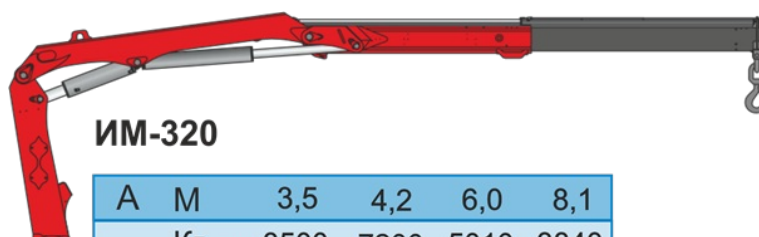

КМУ INMAN IM-320

Крано-манипуляторная установка ИМ-320

INMAN IM 320 является самой грузоподъемной КМУ ИНМАН, предназначенной для монтажа на автомобильные шасси.

Число секций телескопирования может быть от 2 до 5 шт., грузовой момент достигает 30,4 тм, максимальная г/п до 8,5 т, а гидравлический вылет стрелы до 14 м.

ИМ-320

A	M	3,5	4,2	6,0	8,1
Кг _{max}		8500	7200	5010	3840

D	M	4,2	6,2	8,2	10,0	12,0	14,2
Кг _{max}		6700	4380	3260	2550	2100	1790

Модель КМУ	Макс. грузовой момент	Кол-во стрел	Макс. вылет стрелы	Макс. грузоподъемность	Г/п на макс. вылете
INMAN IM 320	30,4 тм	A	8,1 м	8500 кг	3840 кг
INMAN IM 320	29,9 тм	B	10,2 м	8300 кг	2900 кг
INMAN IM 320	29,2 тм	C	12,2 м	8100 кг	2260 кг
INMAN IM 320	28,8 тм	D	14,2 м	6700 кг	1790 кг

Технические характеристики КМУ ИМ-320А

Количество гидравлических выдвижных секций	2 шт.
Грузовой момент	30,4 тм
Максимальная грузоподъемность	8 500 кг
Грузоподъемность на максимальном вылете	3 840 кг
Максимальный вылет стрелы	8,1 м
Максимальная высота подъема	10,5 м
Максимальная глубина опускания	5,5 м
Способ управления	Гидравлический
Угол поворота колонны	400°
Масса без гидронасоса и рабочей	2 792 кг

КМУ INMAN IM-320 от

жидкости		
Производительность насоса	55--80 л/мин	
Габаритные размеры в трансп. положении	987××2 430××2 320 мм	

производителя

Ознакомьтесь с характеристиками, размерами, подробным описанием, характеристиками и фото товаров. Помните, что фотографии на сайте могут отличаться от реального изображения.