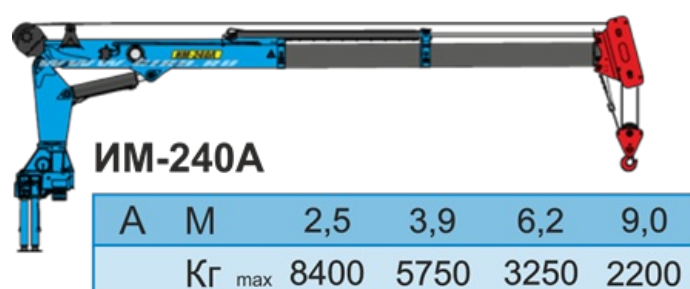

Крано-манипуляторная установка ИМ-240А

Крано-манипуляторная установка ИМ-240А

Крано-манипуляторная установка с тросовой подвеской крюка, за счет которой возможна работа с грузами ниже уровня земли, либо из-за препятствий (стены, заборы). В отличие от обычного манипулятора, ИМ 240А с тросовой подвеской крюка позволяет поднимать и опускать груз плавно и строго по вертикали, что обеспечивает более точное позиционирование груза.

Технические характеристики КМУ ИМ-240А

| | | |
|--|---------|--|
| Количество гидравлических выдвижных секций | 2 шт. | |
| Максимальный подъемный момент | 23,3 тм | |
| Максимальная грузоподъемность | 8400 кг | |
| Грузоподъемность на максимальном вылете | 2200 кг | |
| Максимальный гидравлический вылет | 9,0 м | |
| Стандартная база опор | 5,89 м | |
| Максимальная высота подъема | 10,9 м | |
| Максимальная глубина опускания | 5,8 м | |
| Масса без гидронасоса, рабочей жидкости | 2430 кг | |

Крано-

манипуляторная установка ИМ-240А от производителя

Ознакомьтесь с характеристиками, размерами, подробным описанием, характеристиками и фото товаров. Помните, что фотографии на сайте могут отличаться от реального изображения.