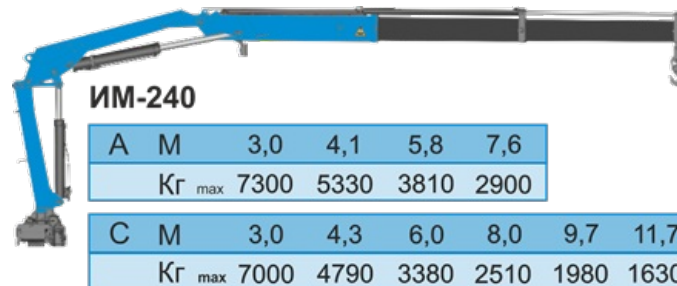

## Крано-манипуляторная установка ИМ-240

### Крано-манипуляторная установка ИМ-240

Крано-манипуляторная установка максимальной грузоподъемности, среди манипуляторов Z-образного складывания, производимых ЗАО "ИНМАН". Имеет от одной до четырех секций гидравлического телескопирования. При использовании гуська возможно увеличение вылета до 18 м. Также возможна работа с люлькой, бурильным оборудованием и грейфером.

Модель КМУ	Макс. грузовой момент	Кол-во стрел	Макс. вылет стрелы	Макс. грузоподъемность	Г/п на макс. вылете
INMAN IM 240	21,9 тм	A	7,6 м	7300 кг	2900 кг
INMAN IM 240	21,3 тм	B	9,6 м	7100 кг	2130 кг
INMAN IM 240	21,0 тм	C	11,7 м	7000 кг	1630 кг

### Технические характеристики КМУ ИМ-240 (А)

Количество выдвижных секций	2	
Максимальный грузовой момент	21,9 тм	
Максимальная грузоподъемность	7300 кг	
Грузоподъемность при максимальном вылете	2900 кг	
Максимальный вылет стрелы	7,6 м	
Максимальная высота подъема	9,58 м	
Максимальная глубина опускания	4,95 м	
Масса КМУ	2952 кг	
Опорная база	5,89 м	
Угол поворота	410°	
Опоры гидравлические, с поворотом	2 шт.	
Управление — с земли	2	