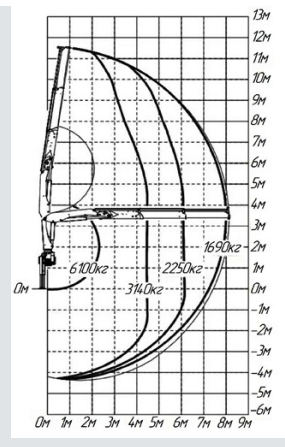

ИМ-150N

A	M	2,0	4,3	6,1	8,1			
Кг max		6100	3140	2250	1690			
B	M	2,3	4,3	6,1	8,0	10,3		
Кг max		6000	3040	2140	1570	1230		
C	M	2,3	4,3	6,1	8,0	10,0	12,4	
Кг max		5850	2960	2050	1470	1110	810	
D	M	2,3	4,3	6,1	8,0	10,0	12,1	14,5
Кг max		5750	2860	1940	1350	990	780	650

Модель КМУ	Макс. грузовой момент	Кол-во стрел	Макс. вылет стрелы	Макс. грузоподъемность	Г/п на макс. вылете
INMAN IM 150N	14,3 тм	A	8,1 м	6100 кг	1690 кг
INMAN IM 150N	14,1 тм	B	10,3 м	6000 кг	1230 кг
INMAN IM 150N	13,8 тм	C	12,4 м	5850 кг	810 кг
INMAN IM 150N	13,5 тм	D	14,5 м	5750 кг	650 кг

ИМ-150N от

Угол поворота колонны	420°°
Масса без гидронасоса и рабочей жидкости	1769 кг
Габаритные размеры в трансп. положении, мм	803 x 2 500 x 2 200

производителя

Ознакомьтесь с характеристиками, размерами, подробным описанием, характеристиками и фото товаров. Помните, что фотографии на сайте могут отличаться от реального изображения.