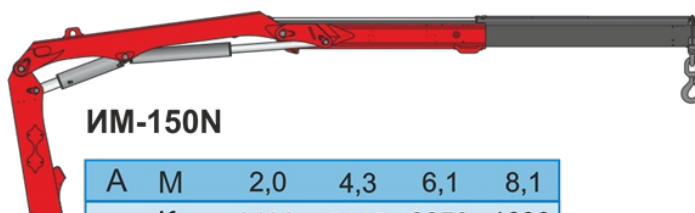

ИМ-150N

Крано-манипуляторная установка ИМ-150N

Новый кран-манипулятор PALFINGER INMAN ИМ 150N является отечественным аналогом самой популярной в России КМУ австрийского производства PALFINGER PK 15500 и идеально подходит для погрузки -- разгрузки малогабаритной техники, крупногабаритных узлов и строительных материалов. Основным преимуществом данной КМУ является ее эффективность благодаря высокой грузоподъемности (почти 6 т), и надежности, за счет размещения РВД внутри стрел.

ИМ-150N

A	M	2,0	4,3	6,1	8,1			
Кг max		6100	3140	2250	1690			
B	M	2,3	4,3	6,1	8,0	10,3		
Кг max		6000	3040	2140	1570	1230		
C	M	2,3	4,3	6,1	8,0	10,0	12,4	
Кг max		5850	2960	2050	1470	1110	810	
D	M	2,3	4,3	6,1	8,0	10,0	12,1	14,5
Кг max		5750	2860	1940	1350	990	780	650