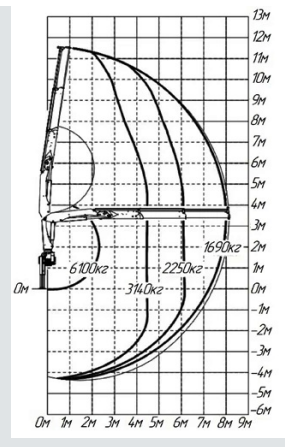

**ИМ-150N**

<b>A</b>	<b>M</b>	2,0	4,3	6,1	8,1			
Кг max		6100	3140	2250	1690			
<b>B</b>	<b>M</b>	2,3	4,3	6,1	8,0	10,3		
Кг max		6000	3040	2140	1570	1230		
<b>C</b>	<b>M</b>	2,3	4,3	6,1	8,0	10,0	12,4	
Кг max		5850	2960	2050	1470	1110	810	
<b>D</b>	<b>M</b>	2,3	4,3	6,1	8,0	10,0	12,1	14,5
Кг max		5750	2860	1940	1350	990	780	650

ИМ-150N от

Угол поворота колонны	420°°
Масса без гидронасоса и рабочей жидкости	1769 кг
Габаритные размеры в трансп. положении, мм	803 x 2 500 x 2 200