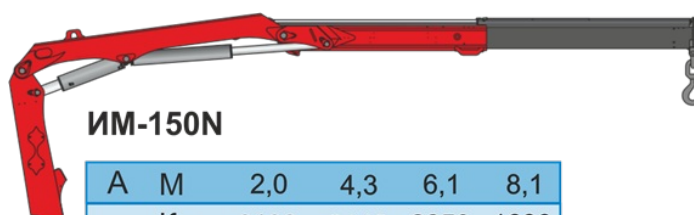

### Крано-манипуляторная установка ИМ-150N

Новый кран-манипулятор PALFINGER INMAN ИМ 150N является отечественным аналогом самой популярной в России КМУ австрийского производства PALFINGER PK 15500 и идеально подходит для погрузки -- разгрузки малогабаритной техники, крупногабаритных узлов и строительных материалов. Основным преимуществом данной КМУ является ее эффективность благодаря высокой грузоподъемности (почти 6 т), и надежности, за счет размещения РВД внутри стрел.