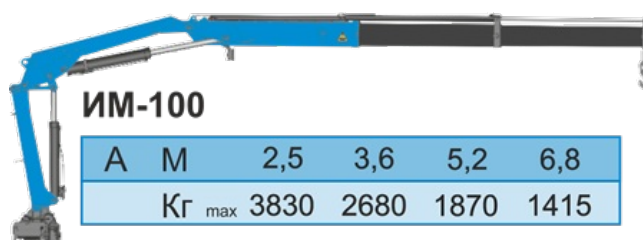

ИМ-100

Крано-манипуляторная установка ИМ-100

Разработана специально для узкорамных шасси. Габарит КМУ в транспортном положении 2240 мм. Опция "бурильное оборудование" доступна подключением шнеков небольшого диаметра (до 160 мм) непосредственно к опорному контуру.

Технические характеристики КМУ ИМ-100

| | | |
|--|------------------------|------------------|
| Количество гидравлических выдвигающих секций | 2 шт. | <p>ИМ-100 от</p> |
| Грузовой момент | 9,60 тм | |
| Максимальная грузоподъемность | 3 830 кг | |
| Грузоподъемность на максимальном вылете | 1 415 кг | |
| Максимальный вылет стрелы | 6,80 м | |
| Рабочая температура окружающей среды | - 40 ... +40°С | |
| Максимальная высота подъема | 8,00 м | |
| Максимальная глубина опускания | 5,00 м | |
| Способ управления | Гидравлический | |
| Угол поворота колонны | 390°° | |
| Масса без гидронасоса, рабочей жидкости | 1 100 кг | |
| Производительность насоса | 15 л/мин | |
| Монтажная база | 780 мм | |
| Габаритные размеры в трансп. положении | 2 252 x 600 x 1 740 мм | |