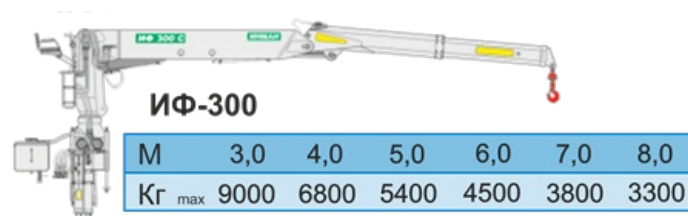

Крано-манипуляторная установка ИФ-300

Крано-манипуляторная установка ИФ-300

Максимальная грузоподъемность данной модели КМУ составляет 9 т. Однако на популярных трехосных вездеходах, таких как КАМАЗ 43118 и УРАЛ 4320 грузоподъемность крана-манипулятора ограничивается до 8 т. Максимальная г/п 9 т достигается на более тяжелых шасси, либо при установке стационарно. Монтируется за кабиной на тяжелые длиннобазовые шасси с парой дополнительных опор на заднем свесе рамы. Имеет гидравлические аутригеры и стрелу L-образного складывания.

Технические характеристики КМУ ИФ-300

Количество гидравлических выдвижных секций	1 шт.	
Грузовой момент	27,00 т	
Максимальная грузоподъемность	9 000 кг	
Грузоподъемность на максимальном вылете	3 300 кг	
Максимальный вылет стрелы	8,00 м	
Максимальная высота подъема	9,50 м	
Максимальная глубина опускания	2,20 м	
Способ управления	Гидравлический	
Место управления	С сиденья, ДУ	
База опор	4 500 мм	
Масса без гидронасоса, рабочей жидкости	3 900 кг	