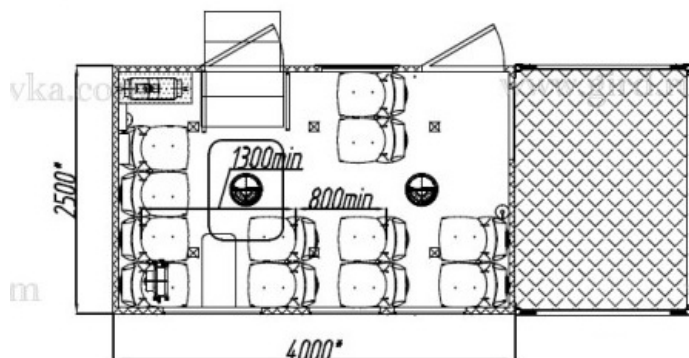

## Вахтовый автобус с бортовой платформой на шасси Камаз 43118-23027-50

Артикул: 6285

Вахтовый автобус БЕРЛОГА с бортовой платформой 1950 x2500x600мм на шасси Камаз 43118-23027-50. 12 пассажирских мест. Кузов-фургон изготовлен из 5слойных сэндвич-панелей собственного производства по бескаркасной технологии фургоностроения.

### Комплектация и описание

	Камаз 43118-23027-50	1шт
	Фургон из 5слойных сэндвич-панелей собственного производства	1шт
	Бортовая платформа 1950 x2500x600мм	1шт
	<b>Электрооборудование</b>	
1	Плафоны светодиодные СИЕУ.453755.006-ХХ	К-т
2	Блок выключателей освещения и вентиляции	1шт
3	Переговорное устройство ««Таганай»»	1шт
	<b>Климатическое оборудование</b>	
1	Люк аварийно-вентиляционный	1шт
2	Вентилятор накрышный	1шт
3	Автономный отопитель Планар 4Д	1шт
4	Тосольный отопитель	1шт
	<b>Мебель</b>	
1	Сиденья с сертифицированными ремнями безопасности	12шт
	Комплект принадлежностей шасси	