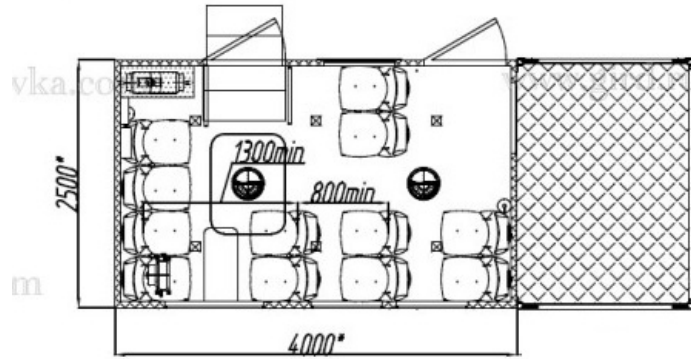

Вахтовый автобус с бортовой платформой на шасси Камаз 43118-23027-50

Артикул: 6285

Вахтовый автобус БЕРЛОГА с бортовой платформой 1950 x2500x600мм на шасси Камаз 43118-23027-50. 12 пассажирских мест. Кузов-фургон изготовлен из 5слойных сэндвич-панелей собственного производства по бескаркасной технологии фургоностроения.

Вахтовый автобус с бортовой платформой на шасси Камаз 43118-23027-50

от производителя

Ознакомьтесь с характеристиками, размерами, подробным описанием, характеристиками и фото товаров. Помните, что фотографии на сайте могут отличаться от реального изображения.