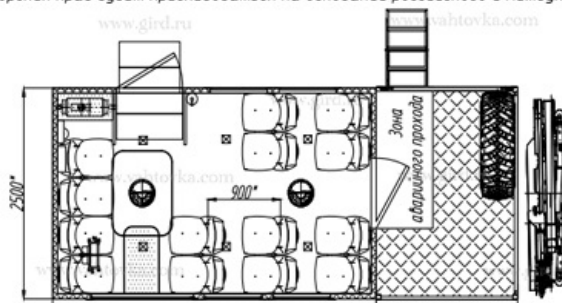

Вахтовый автобус КамАЗ 43118, 14 мест, с КМУ РК 4200

Артикул: 5418

Схематический рисунок

* Размер для справок (уточняется при изготовлении)
Расположение оборудования является примерным, может корректироваться по месту.
В процессе производства допускаются изменения, не влияющие на функциональность и качество.
Настоящий документ содержит конфиденциальную информацию, которая является интеллектуальной собственностью Группы компаний «ГИРД» (ООО «ГИРД-Автофургон», ООО «Мизатеф»), и не может быть раскрыта третьим лицам или иным образом воспроизведена без разрешения ГП «ГИРД».
Любое нарушение авторских прав будет преследоваться на основании российского и международного законодательства.

Комплектация и описание

1	Кузов-фургон изотермический из сэндвич-панелей S=60 мм, наружная обшивка лакированный металл	1 шт.
2.	Переговорное устройство фургон-кабина	1 шт.
3.	Огнетушитель ОП-2	2 шт.
4.	Дверь входная с окном и поручнем (низкий вход)	1 шт.
5.	Бортовая платформа с откидными бортами	1 шт.
6.	Вентилятор накрывной	1 шт.
7.	Автономный отопитель Планар-4Д с пультом управления	1 шт.