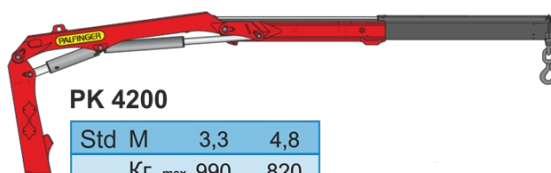

8.	Отопитель системы охлаждения автомобиля (тосольная печь)	2 шт.
9.	Окно (стеклопакет) с двойным остеклением, с форточками	2 шт.
10.	Сидения сдвоенные сертифицированные с 3-х точечными ремнями безопасности	7 шт.
11.	Плафон местного освещения (24В)	8 шт.
12.	Люк аварийно-вентиляционный с вентилятором	1 шт.
13.	КМУ РК 4200А на заднем свесе рамы	1 шт.
14.	ДЗК в бортовой платформе	1 шт.
15.	Принадлежности шасси (знак аварийной остановки, аптечка, огнетушитель ОП-2)	1 к-т.

Крано-манипуляторная установка РК 4200

РК 4200

Std	M	3,3	4,8		
Кг max		990	820		
A	M	3,4	4,9	6,4	8,0 9,6
Кг max		990	760	550	440 360
B	M	3,5	4,9	6,5	8,0 9,6
Кг max		990	710	500	420 330
C	M	3,6	5,0	6,6	8,1 9,7
Кг max		990	660	460	370 300

Макс. подъемный момент	3.7 тм
Макс. грузоподъемность	990 кг
Макс. гидравлический вылет стрелы, м.	6,4 м
Макс. ручной вылет стрелы, м	9.6 м
Угол поворота	370°
Ширина аутригеров	2,9 м
Ширина в транспортном положении	1.90 м
Макс. рабочее давление	250 бар
Общий вес (станд.)	545 кг