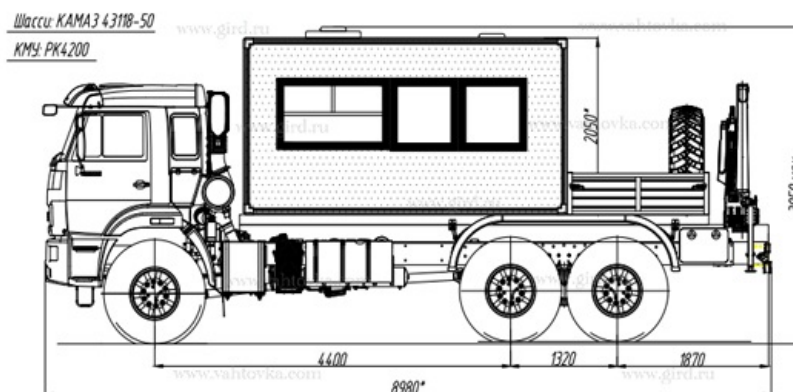

Вахтовый автобус КамАЗ 43118, 14 мест, с КМУ РК 4200

Артикул: 5418

Схематический рисунок

* Размер для справок (уточняется при изготовлении)
Расположение оборудования является примерным, может корректироваться по месту.
В процессе производства допускаются изменения, не влияющие на функциональность и качество.
Настоящий документ содержит конфиденциальную информацию, которая является интеллектуальной собственностью Группы компаний «ГИРД» (ООО «ГИРД-Автофургон», ООО «Мизатеф»), и не может быть раскрыта третьим лицам или иным образом воспроизведена без разрешения ГП «ГИРД».
Любое нарушение авторских прав будет преследоваться на основании российского и международного законодательства.

Комплектация и описание

1	Кузов-фургон изотермический из сэндвич-панелей S=60 мм, наружная обшивка лакированный металл	1 шт.
2.	Переговорное устройство фургон-кабина	1 шт.
3.	Огнетушитель ОП-2	2 шт.
4.	Дверь входная с окном и поручнем (низкий вход)	1 шт.
5.	Бортовая платформа с откидными бортами	1 шт.
6.	Вентилятор накрывной	1 шт.
7.	Автономный отопитель Планар-4Д с пультом управления	1 шт.

Макс. подъемный момент	3.7 тм
Макс. грузоподъемность	990 кг
Макс. гидравлический вылет стрелы, м.	6,4 м
Макс. ручной вылет стрелы, м	9.6 м
Угол поворота	370°
Ширина аутригеров	2,9 м
Ширина в транспортном положении	1.90 м
Макс. рабочее давление	250 бар
Общий вес (станд.)	545 кг