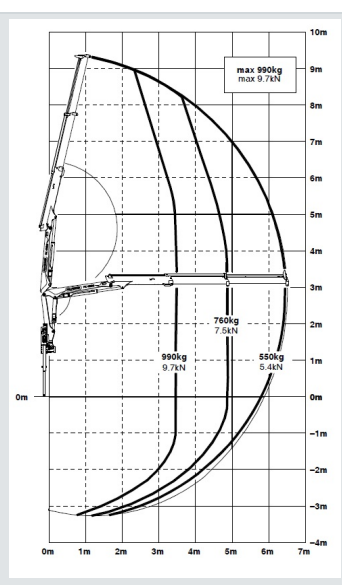

Крано-манипуляторная установка РК 4200

РК 4200

Std	M	3,3	4,8		
Кг max		990	820		
A	M	3,4	4,9	6,4	8,0 9,6
Кг max		990	760	550	440 360
B	M	3,5	4,9	6,5	8,0 9,6
Кг max		990	710	500	420 330
C	M	3,6	5,0	6,6	8,1 9,7
Кг max		990	660	460	370 300

Макс. подъемный момент	3.7 тм
Макс. грузоподъемность	990 кг
Макс. гидравлический вылет стрелы, м.	6,4 м
Макс. ручной вылет стрелы, м	9.6 м
Угол поворота	370°
Ширина аутригеров	2,9 м
Ширина в транспортном положении	1.90 м
Макс. рабочее давление	250 бар
Общий вес (станд.)	545 кг